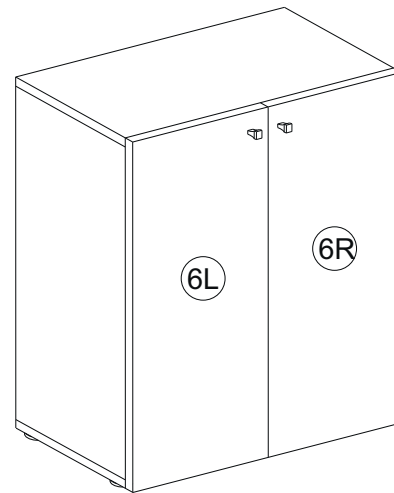

VCM Aktenschrank Vandol Mini

0,74m/ 0,70m/ 0,37m

Achtung: Bei mangelhafter Montage besteht Gefahr für die Sicherheit.
Möbel unbedingt an der Wand montieren!!!!

Vandol Mini

4x ø 8x30 mm A1	3x ø 3.5x16 mm E3	8x ø 4x14 mm E4	8x ø 6.3x13 mm E10	2x M4x25 mm N3	4x J
4x ø 6.4x50 mm B1	4x B	4x D	4x C1	4x D1	1x S3
28x Q	2x U	4x L	1x R	4x K	2x I

1	698x370	1
2	698x370	1
3	702x370	1
4	702x370	1
5	668x365	1
6L+6R	730x346	1+1
7	726x348	2
8	L-698mm	1

Vandol Mini

Vandol Mini

Vandol Mini

Vandol Mini

1x		3x	
	S3	$\varnothing 3.5 \times 16$ mm	E3

Vandol Mini