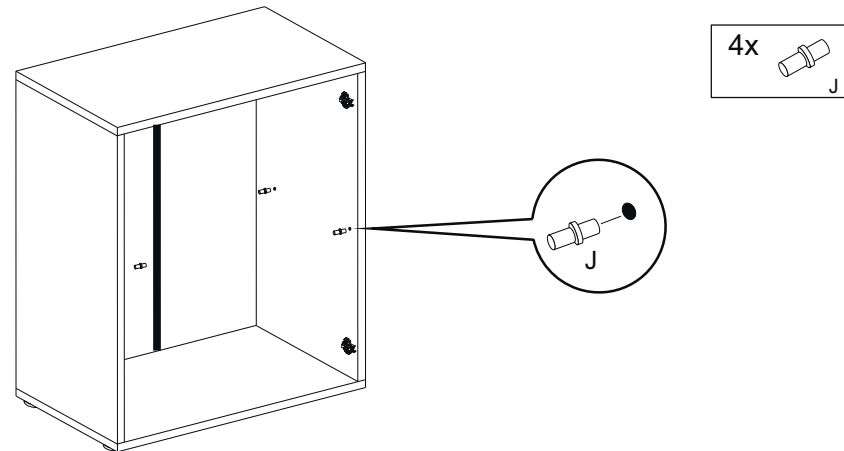

VCM Aktenschrank Vandol Mini

0,74m/ 0,70m/ 0,37m

Achtung: Bei mangelhafter Montage besteht Gefahr für die Sicherheit.
Möbel unbedingt an der Wand montieren!!!!

Vandol Mini

4x ø 8x30 mm A1	3x ø 3.5x16 mm E3	8x ø 4x14 mm E4	8x ø 6.3x13 mm E10	2x M4x25 mm N3	4x J
4x ø 6.4x50 mm B1	4x B	4x D	4x C1	4x D1	1x S3
28x Q	2x U	4x L	1x R	4x K	2x I

1	698x370	1
2	698x370	1
3	702x370	1
4	702x370	1
5	668x365	1
6L+6R	730x346	1+1
7	726x348	2
8	L-698mm	1

Vandol Mini

Vandol Mini

Vandol Mini

Vandol Mini

1x		3x	
	S3	$\varnothing 3.5 \times 16$ mm	E3

Vandol Mini