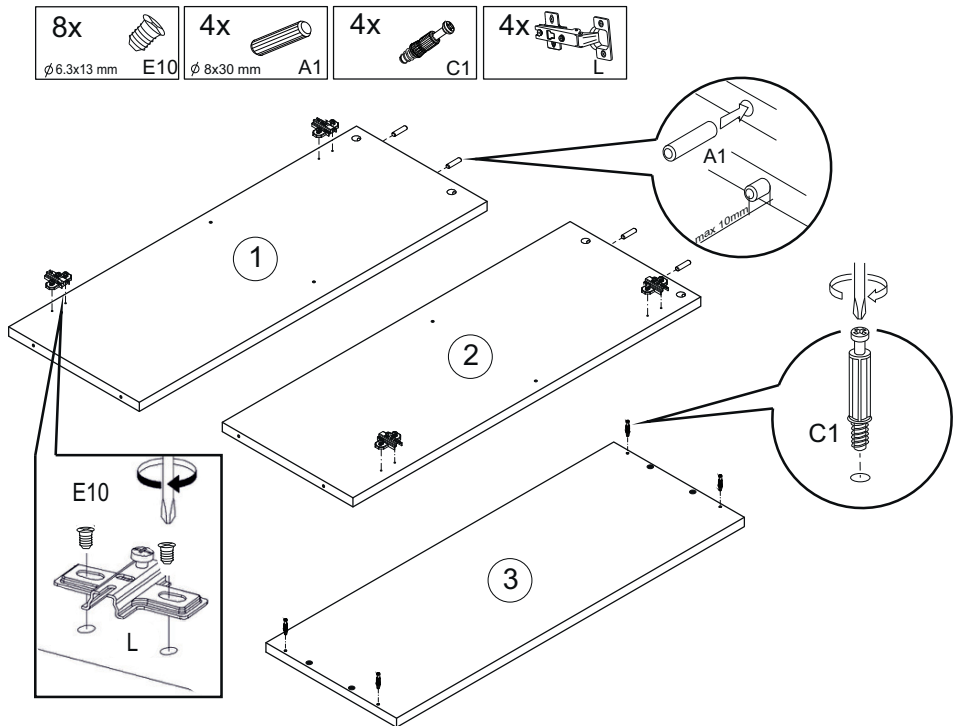

VCM Aktenschrank Vandol Mini

0,74m/ 0,70m/ 0,37m

Achtung: Bei mangelhafter Montage besteht Gefahr für die Sicherheit.
Möbel unbedingt an der Wand montieren!!!!

Vandol Mini

4x ø 8x30 mm A1	3x ø 3.5x16 mm E3	8x ø 4x14 mm E4	8x ø 6.3x13 mm E10	2x M4x25 mm N3	4x J
4x ø 6.4x50 mm B1	4x B	4x D	4x C1	4x D1	1x S3
28x Q	2x U	4x L	1x R	4x K	2x I

1	698x370	1
2	698x370	1
3	702x370	1
4	702x370	1
5	668x365	1
6L+6R	730x346	1+1
7	726x348	2
8	L-698mm	1

Vandol Mini

Vandol Mini

Vandol Mini

Vandol Mini

1x		3x	
	S3	$\varnothing 3.5 \times 16$ mm	E3

Vandol Mini