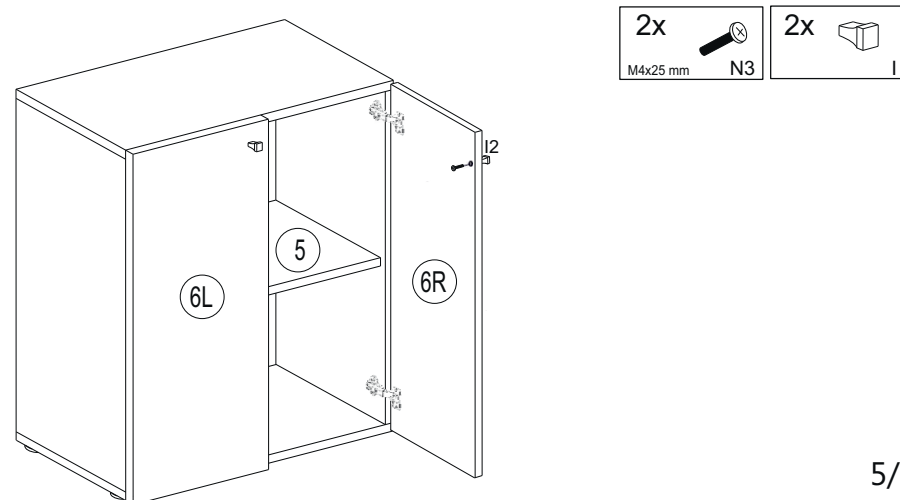

VCM Aktenschrank Vandol Mini

0,74m/ 0,70m/ 0,37m

Achtung: Bei mangelhafter Montage besteht Gefahr für die Sicherheit.
Möbel unbedingt an der Wand montieren!!!!

Vandol Mini

4x ø 8x30 mm A1	3x ø 3.5x16 mm E3	8x ø 4x14 mm E4	8x ø 6.3x13 mm E10	2x M4x25 mm N3	4x J
4x ø 6.4x50 mm B1	4x B	4x D	4x C1	4x D1	1x S3
28x Q	2x U	4x L	1x R	4x K	2x I

1	698x370	1
2	698x370	1
3	702x370	1
4	702x370	1
5	668x365	1
6L+6R	730x346	1+1
7	726x348	2
8	L-698mm	1

Vandol Mini

Vandol Mini

Vandol Mini

Vandol Mini

1x		3x	
	S3	$\varnothing 3.5 \times 16$ mm	E3

Vandol Mini