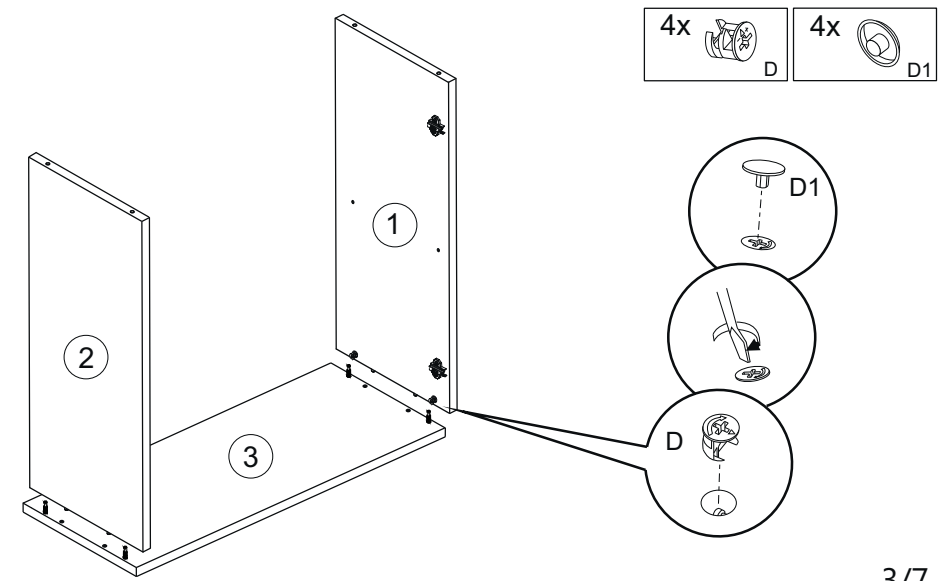

VCM Aktenschrank Vandol Mini

0,74m/ 0,70m/ 0,37m

Achtung: Bei mangelhafter Montage besteht Gefahr für die Sicherheit.
Möbel unbedingt an der Wand montieren!!!!

Vandol Mini

4x ø 8x30 mm A1	3x ø 3.5x16 mm E3	8x ø 4x14 mm E4	8x ø 6.3x13 mm E10	2x M4x25 mm N3	4x J
4x ø 6.4x50 mm B1	4x B	4x D	4x C1	4x D1	1x S3
28x Q	2x U	4x L	1x R	4x K	2x I

1	698x370	1
2	698x370	1
3	702x370	1
4	702x370	1
5	668x365	1
6L+6R	730x346	1+1
7	726x348	2
8	L-698mm	1

Vandol Mini

Vandol Mini

Vandol Mini

Vandol Mini

1x		3x	
	S3	$\varnothing 3.5 \times 16$ mm	E3

Vandol Mini