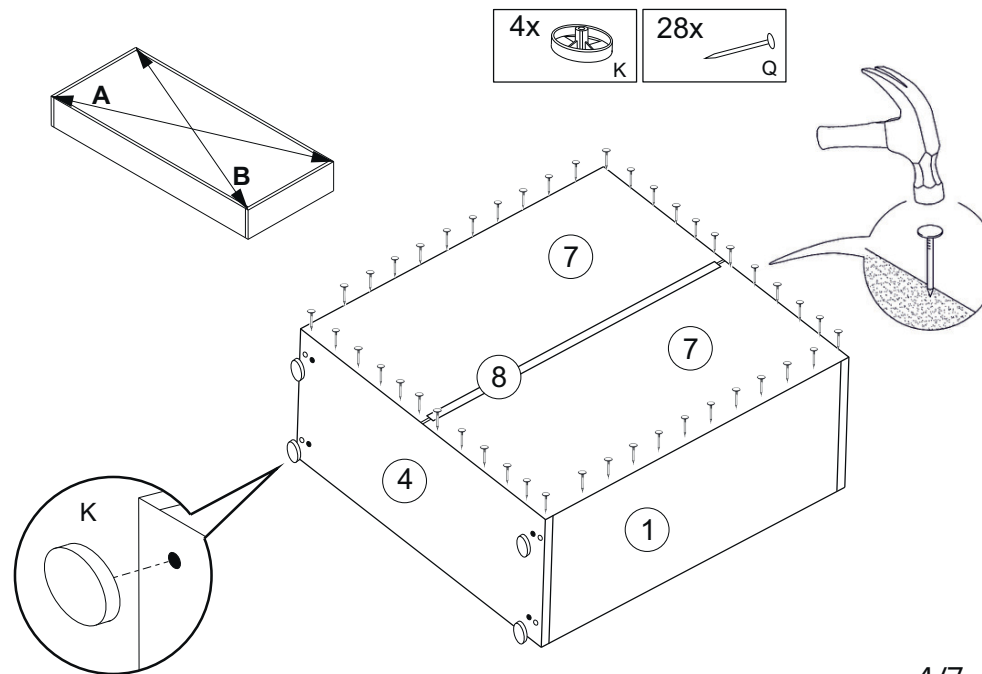

VCM Aktenschrank Vandol Mini

0,74m/ 0,70m/ 0,37m

Achtung: Bei mangelhafter Montage besteht Gefahr für die Sicherheit.
Möbel unbedingt an der Wand montieren!!!!

Vandol Mini

4x ø 8x30 mm A1	3x ø 3.5x16 mm E3	8x ø 4x14 mm E4	8x ø 6.3x13 mm E10	2x M4x25 mm N3	4x J
4x ø 6.4x50 mm B1	4x B	4x D	4x C1	4x D1	1x S3
28x Q	2x U	4x L	1x R	4x K	2x I

1	698x370	1
2	698x370	1
3	702x370	1
4	702x370	1
5	668x365	1
6L+6R	730x346	1+1
7	726x348	2
8	L-698mm	1

Vandol Mini

Vandol Mini

Vandol Mini

Vandol Mini

1x		3x	
	S3	$\varnothing 3.5 \times 16$ mm	E3

Vandol Mini