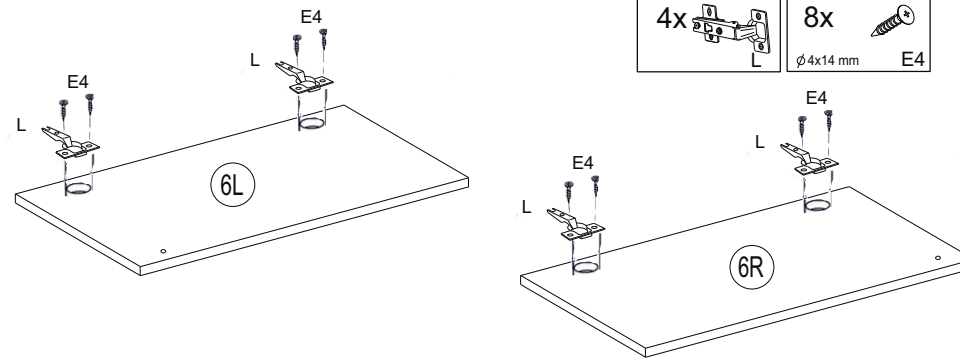

VCM Aktenschrank Vandol Mini

0,74m/ 0,70m/ 0,37m

Achtung: Bei mangelhafter Montage besteht Gefahr für die Sicherheit.
Möbel unbedingt an der Wand montieren!!!!

Vandol Mini

4x ø 8x30 mm A1	3x ø 3.5x16 mm E3	8x ø 4x14 mm E4	8x ø 6.3x13 mm E10	2x M4x25 mm N3	4x J
4x ø 6.4x50 mm B1	4x B	4x D	4x C1	4x D1	1x S3
28x Q	2x U	4x L	1x R	4x K	2x I

1	698x370	1
2	698x370	1
3	702x370	1
4	702x370	1
5	668x365	1
6L+6R	730x346	1+1
7	726x348	2
8	L-698mm	1

Vandol Mini

Vandol Mini

Vandol Mini

Vandol Mini

1x		3x	
	S3	$\varnothing 3.5 \times 16$ mm	E3

Vandol Mini