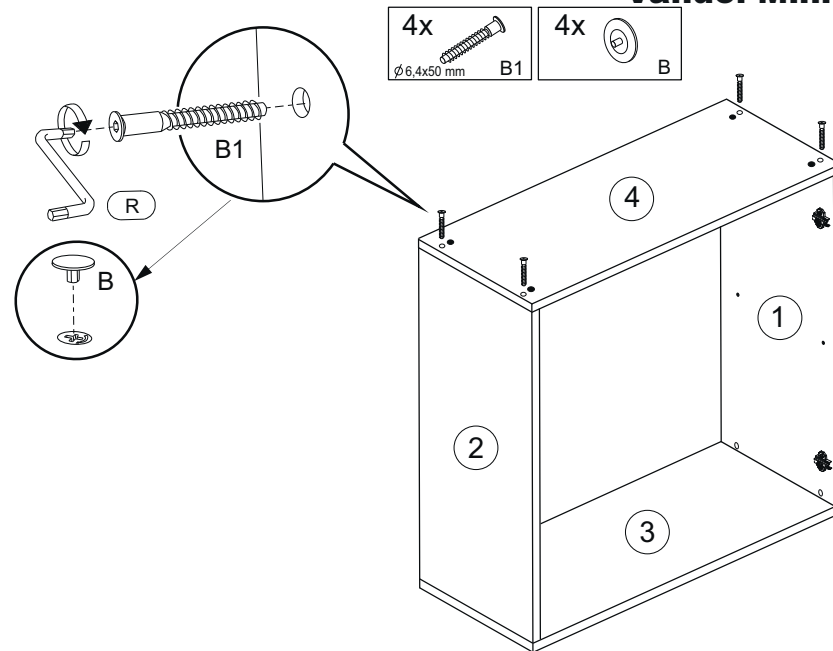

VCM Aktenschrank Vandol Mini

0,74m/ 0,70m/ 0,37m

Achtung: Bei mangelhafter Montage besteht Gefahr für die Sicherheit.
Möbel unbedingt an der Wand montieren!!!!

Vandol Mini

4x ø 8x30 mm A1	3x ø 3.5x16 mm E3	8x ø 4x14 mm E4	8x ø 6.3x13 mm E10	2x M4x25 mm N3	4x J
4x ø 6.4x50 mm B1	4x B	4x D	4x C1	4x D1	1x S3
28x Q	2x U	4x L	1x R	4x K	2x I

1	698x370	1
2	698x370	1
3	702x370	1
4	702x370	1
5	668x365	1
6L+6R	730x346	1+1
7	726x348	2
8	L-698mm	1

Vandol Mini

Vandol Mini

Vandol Mini

Vandol Mini

1x		3x	
	S3	$\varnothing 3.5 \times 16$ mm	E3

Vandol Mini