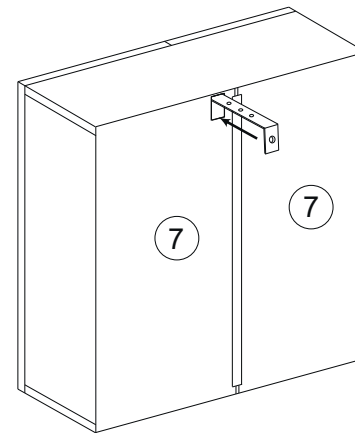

VCM Aktenschrank Vandol Mini

0,74m/ 0,70m/ 0,37m

Achtung: Bei mangelhafter Montage besteht Gefahr für die Sicherheit.
Möbel unbedingt an der Wand montieren!!!!

Vandol Mini

4x ø 8x30 mm A1	3x ø 3.5x16 mm E3	8x ø 4x14 mm E4	8x ø 6.3x13 mm E10	2x M4x25 mm N3	4x J
4x ø 6.4x50 mm B1	4x B	4x D	4x C1	4x D1	1x S3
28x Q	2x U	4x L	1x R	4x K	2x I

1	698x370	1
2	698x370	1
3	702x370	1
4	702x370	1
5	668x365	1
6L+6R	730x346	1+1
7	726x348	2
8	L-698mm	1

Vandol Mini

Vandol Mini

Vandol Mini

Vandol Mini

1x		3x	
	S3	$\varnothing 3.5 \times 16$ mm	E3

Vandol Mini