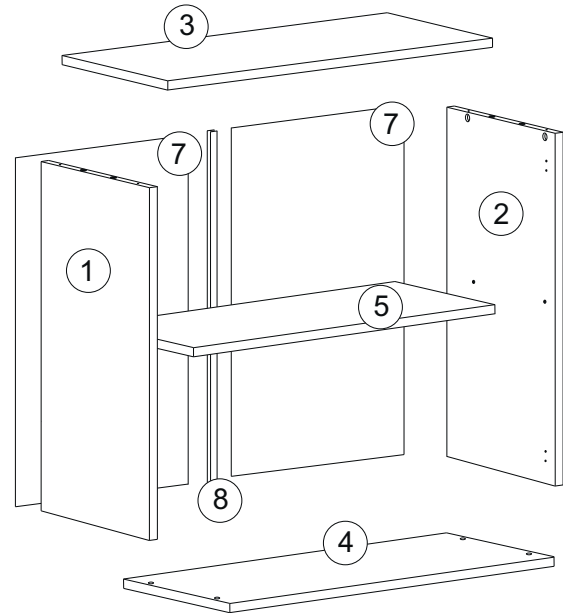

VCM Aktenschrank Vandol Mini

0,74m/ 0,70m/ 0,37m

Achtung: Bei mangelhafter Montage besteht Gefahr für die Sicherheit.
Möbel unbedingt an der Wand montieren!!!!

Vandol Mini

4x ø 8x30 mm A1	3x ø 3.5x16 mm E3	8x ø 4x14 mm E4	8x ø 6.3x13 mm E10	2x M4x25 mm N3	4x J
4x ø 6.4x50 mm B1	4x B	4x D	4x C1	4x D1	1x S3
28x Q	2x U	4x L	1x R	4x K	2x I

1	698x370	1
2	698x370	1
3	702x370	1
4	702x370	1
5	668x365	1
6L+6R	730x346	1+1
7	726x348	2
8	L-698mm	1

Vandol Mini

Vandol Mini

Vandol Mini

Vandol Mini

1x		3x	
	S3	$\varnothing 3.5 \times 16$ mm	E3

Vandol Mini