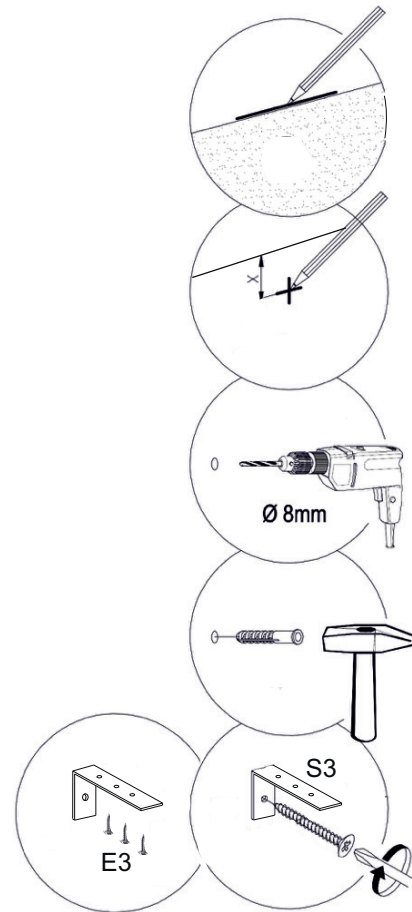

VCM Aktenschrank Vandol Mini

0,74m/ 0,70m/ 0,37m

Achtung: Bei mangelhafter Montage besteht Gefahr für die Sicherheit.
Möbel unbedingt an der Wand montieren!!!!

Vandol Mini

4x ø 8x30 mm A1	3x ø 3.5x16 mm E3	8x ø 4x14 mm E4	8x ø 6.3x13 mm E10	2x M4x25 mm N3	4x J
4x ø 6.4x50 mm B1	4x B	4x D	4x C1	4x D1	1x S3
28x Q	2x U	4x L	1x R	4x K	2x I

1	698x370	1
2	698x370	1
3	702x370	1
4	702x370	1
5	668x365	1
6L+6R	730x346	1+1
7	726x348	2
8	L-698mm	1

Vandol Mini

Vandol Mini

Vandol Mini

Vandol Mini

1x		3x	
	S3	$\varnothing 3.5 \times 16$ mm	E3

Vandol Mini