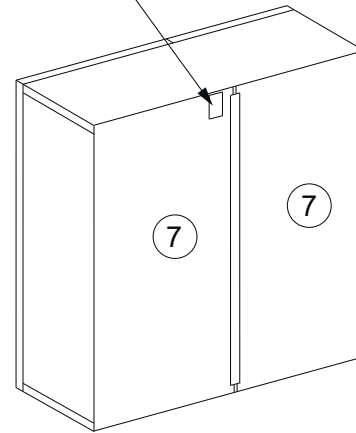

VCM Aktenschrank Vandol Mini

0,74m/ 0,70m/ 0,37m

Achtung: Bei mangelhafter Montage besteht Gefahr für die Sicherheit.
Möbel unbedingt an der Wand montieren!!!!

Vandol Mini

4x ø 8x30 mm A1	3x ø 3.5x16 mm E3	8x ø 4x14 mm E4	8x ø 6.3x13 mm E10	2x M4x25 mm N3	4x J
4x ø 6.4x50 mm B1	4x B	4x D	4x C1	4x D1	1x S3
28x Q	2x U	4x L	1x R	4x K	2x I

1	698x370	1
2	698x370	1
3	702x370	1
4	702x370	1
5	668x365	1
6L+6R	730x346	1+1
7	726x348	2
8	L-698mm	1

Vandol Mini

Vandol Mini

Vandol Mini

Vandol Mini

1x		3x	
	S3	$\varnothing 3.5 \times 16$ mm	E3

Vandol Mini