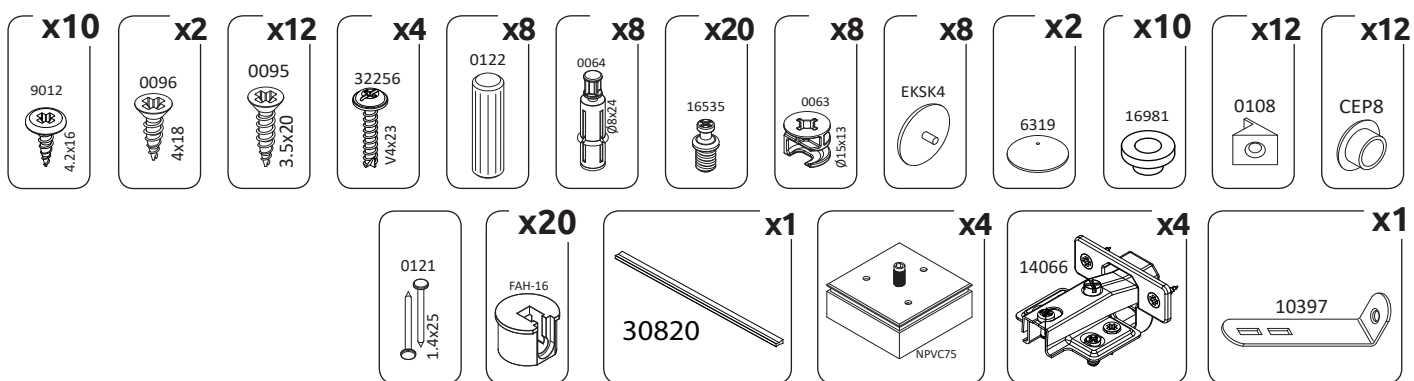

0 5 10 15 20 25 30 35 40 45 50 55 60 65 70 75 80 mm

V60XV-1KS/PN
LWH - 599x402x1934

27.03.2019

4

5

6

7

8