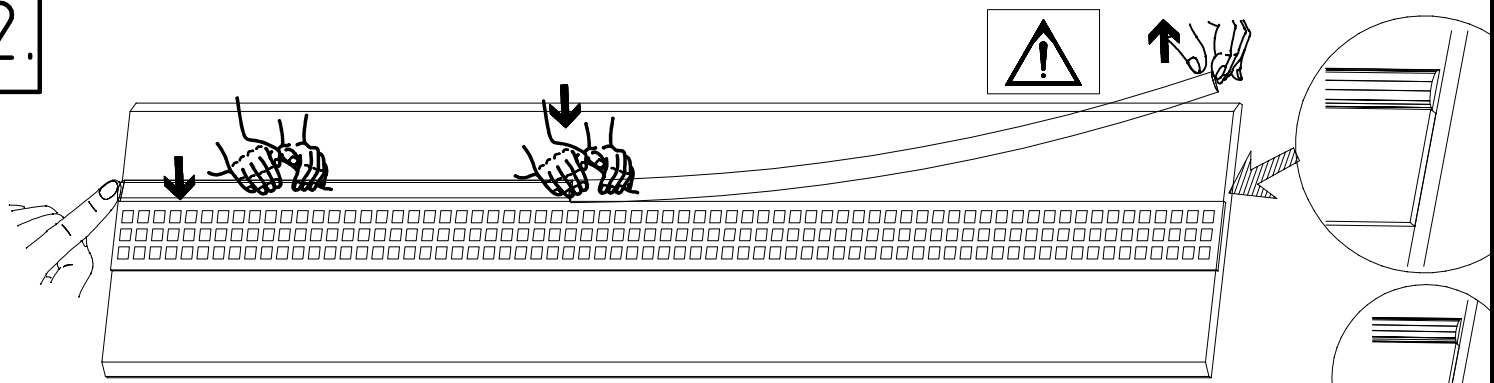

WIMEX Wohnbedarf/ Import Export Handels GmbH/ Postfach 1407/ 49112 Georgsmarienhütte/ Germany
Tel.:(+49) 054-01 8598 16/17 Fax.:(+49) 054-01 8598 33 Mail: service_H@wimex-online.com

980248

1.

2.

3.

980302

Schablone
M.Board 1050x28mm
Sjabloon