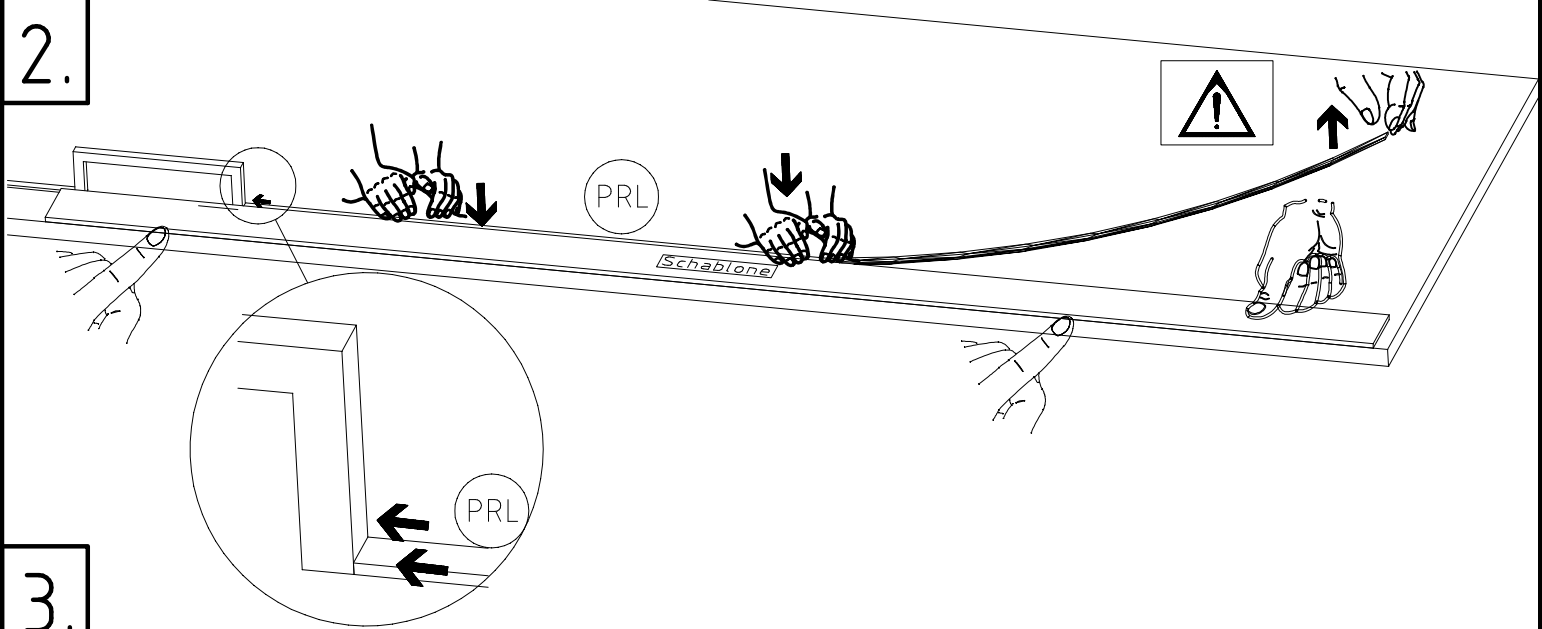

980302

Schablone
M.Board 1050x28mm
Sjabloon

1.

2.

3.