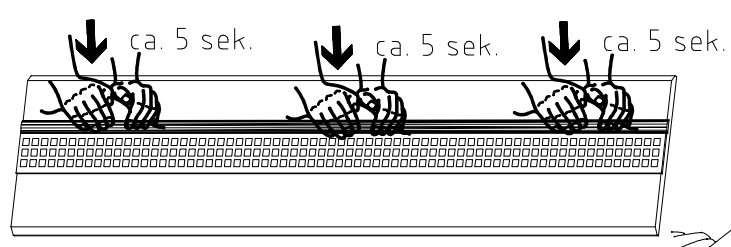

WIMEX Wohnbedarf/ Import Export Handels GmbH/ Postfach 1407/ 49112 Georgsmarienhütte/ Germany
Tel.:(+49) 054-01 8598 16/17 Fax.:(+49) 054-01 8598 33 Mail: service_H@wimex-online.com

980248

1.

2.

3.

980302

Schablone
M.Board 1050x28mm
Sjabloon