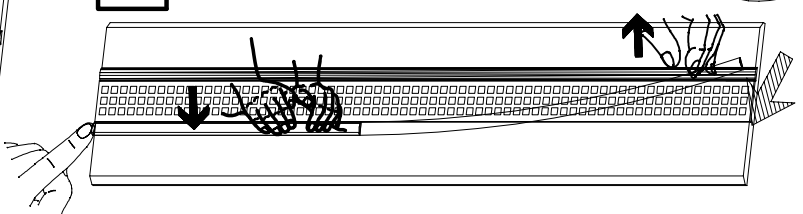

WIMEX Wohnbedarf/ Import Export Handels GmbH/ Postfach 1407/ 49112 Georgsmarienhütte/ Germany
Tel.:(+49) 054-01 8598 16/17 Fax.:(+49) 054-01 8598 33 Mail: service_H@wimex-online.com

980248

1.

2.

3.

980302

Schablone
M.Board 1050x28mm
Sjabloon