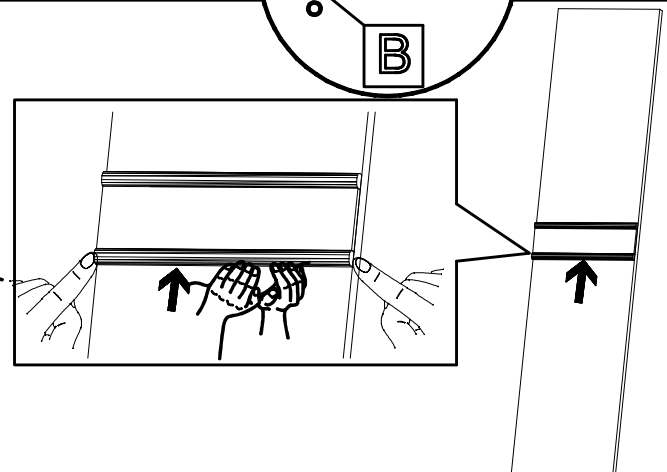

WIMEX Wohnbedarf/ Import Export Handels GmbH/ Postfach 1407/ 49112 Georgsmarienhütte/ Germany
Tel.:(+49) 054-01 8598 16/17 Fax.:(+49) 054-01 8598 33 Mail: service_H@wimex-online.com

980248

1.

2.

3.

980302

Schablone
M.Board 1050x28mm
Sjabloon