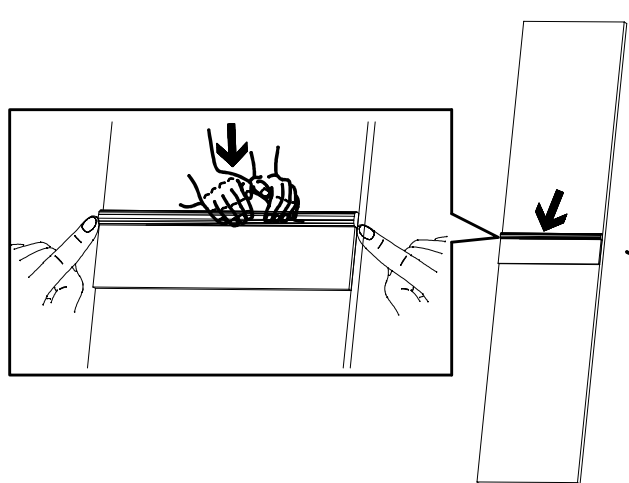

WIMEX Wohnbedarf/ Import Export Handels GmbH/ Postfach 1407/ 49112 Georgsmarienhütte/ Germany
Tel.:(+49) 054-01 8598 16/17 Fax.:(+49) 054-01 8598 33 Mail: service_H@wimex-online.com

980248

1.

2.

3.

980302

Schablone
M.Board 1050x28mm
Sjabloon