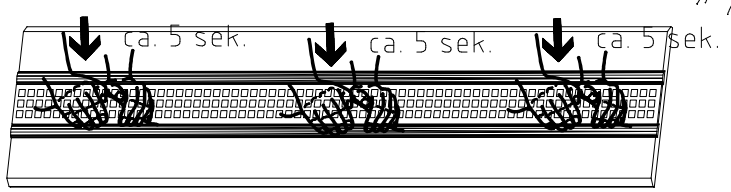

WIMEX Wohnbedarf/ Import Export Handels GmbH/ Postfach 1407/ 49112 Georgsmarienhütte/ Germany
Tel.:(+49) 054-01 8598 16/17 Fax.:(+49) 054-01 8598 33 Mail: service_H@wimex-online.com

980248

1.

2.

3.

980302

Schablone
M.Board 1050x28mm
Sjabloon