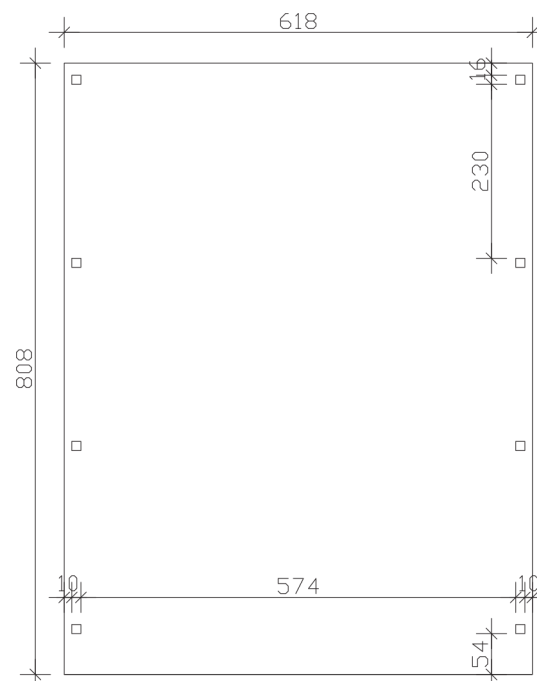

FICHTELBERG

Satteldach-Carport

Carport
FICHTELBERG
 618 x 808 cm

Gestaltungsbeispiel

- Massive Konstruktion aus hochwertigem Leimholz (BSH-Fichte)
- Farblich behandelt in nussbaum
- Sparrendach mit Dachlatten (ohne Dachziegel)
- Pfosten 12 x 12 cm

CARPORT FICHTELBERG 618 x 808 cm

Datenblatt / Baubeschreibung

Material	Leimholz, Fichte
Farbbehandlung	Lasiert in Nussbaum
Pfostenstärke	12 x 12 cm
Aufstellbreite	618 cm
Aufstelltiefe	808 cm
Grundfläche	49,93 m ²
Umbauter Raum	152,55 m ³
Breite Sockelmaß	598 cm
Tiefe Sockelmaß	726 cm
Durchfahrtshöhe vorne	225 cm
Durchfahrtshöhe hinten	225 cm
Durchfahrtsbreite	574 cm
Firsthöhe	362 cm
Traufenhöhe	249 cm
Schneelast	1,5 kN/m ²
Dachform	Satteldach
Dachfläche	54,14 m ²
Dachneigung	20 °
Dacheindeckung	Dachlattung (für Ziegeleindeckung)
Dachstärke	40 mm

Wasserablauf	zur Seite
Pfostenabstand Tiefe	230 cm
Pfostenanzahl	8
Oberfläche Holz	142,61 m ²
Im Lieferumfang enthalten	H-Pfostenanker zum Einbetonieren, Montagematerial, Aufbauanleitung
Anzahl Packstücke	2
Verpackungsgewicht gesamt	1178 kg
Verpackungsmaße	Paket 1: 120 cm x 620 cm x 45 cm 985,0 kg Paket 2: 120 cm x 320 cm x 45 cm 193,0 kg
Artikelnummer	248506-03-30
EAN-Nummer	4018211039890
Garantie	5 Jahre gemäß unseren Garantiebedingungen

FICHTELBERG
618 x 808 cm

Ansicht
vorne

Schnitt

Grundriss

FICHTELBERG

618 x 808 cm

Schnitte und Ansichten Maßstab 1:100