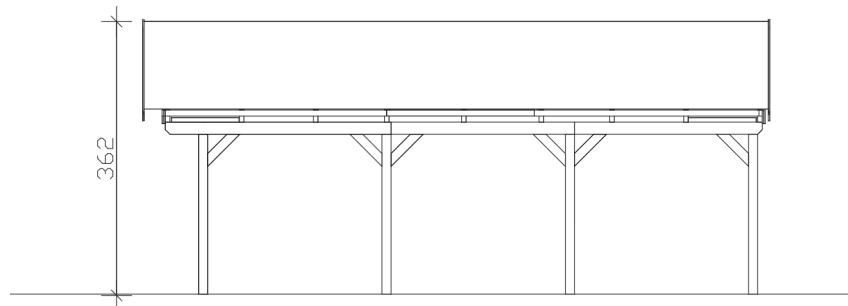

FICHTELBERG

Satteldach-Carport

Carport
FICHTELBERG
 618 x 808 cm

Gestaltungsbeispiel

- Massive Konstruktion aus hochwertigem Leimholz (BSH-Fichte)
- Farblich behandelt in nussbaum
- Sparrendach mit Dachlatten (ohne Dachziegel)
- Pfosten 12 x 12 cm

CARPORT FICHTELBERG 618 x 808 cm

Datenblatt / Baubeschreibung

Material	Leimholz, Fichte
Farbbehandlung	Lasiert in Nussbaum
Pfostenstärke	12 x 12 cm
Aufstellbreite	618 cm
Aufstelltiefe	808 cm
Grundfläche	49,93 m ²
Umbauter Raum	152,55 m ³
Breite Sockelmaß	598 cm
Tiefe Sockelmaß	726 cm
Durchfahrtshöhe vorne	225 cm
Durchfahrtshöhe hinten	225 cm
Durchfahrtsbreite	574 cm
Firsthöhe	362 cm
Traufenhöhe	249 cm
Schneelast	1,5 kN/m ²
Dachform	Satteldach
Dachfläche	54,14 m ²
Dachneigung	20 °
Dacheindeckung	Dachlattung (für Ziegeleindeckung)
Dachstärke	40 mm

Wasserablauf	zur Seite
Pfostenabstand Tiefe	230 cm
Pfostenanzahl	8
Oberfläche Holz	142,61 m ²
Im Lieferumfang enthalten	H-Pfostenanker zum Einbetonieren, Montagematerial, Aufbauanleitung
Anzahl Packstücke	2
Verpackungsgewicht gesamt	1178 kg
Verpackungsmaße	Paket 1: 120 cm x 620 cm x 45 cm 985,0 kg Paket 2: 120 cm x 320 cm x 45 cm 193,0 kg
Artikelnummer	248506-03-30
EAN-Nummer	4018211039890
Garantie	5 Jahre gemäß unseren Garantiebedingungen

FICHTELBERG
618 x 808 cm

Ansicht
vorne

Schnitt

Grundriss

FICHTELBERG

618 x 808 cm

Schnitte und Ansichten Maßstab 1:100