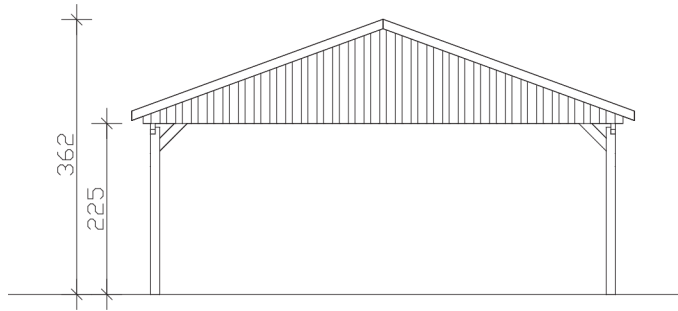

FICHTELBERG

Satteldach-Carport

Carport
FICHTELBERG
 618 x 808 cm

Gestaltungsbeispiel

- Massive Konstruktion aus hochwertigem Leimholz (BSH-Fichte)
- Farblich behandelt in nussbaum
- Sparrendach mit Dachlatten (ohne Dachziegel)
- Pfosten 12 x 12 cm

CARPORT FICHTELBERG 618 x 808 cm

Datenblatt / Baubeschreibung

Material	Leimholz, Fichte
Farbbehandlung	Lasiert in Nussbaum
Pfostenstärke	12 x 12 cm
Aufstellbreite	618 cm
Aufstelltiefe	808 cm
Grundfläche	49,93 m ²
Umbauter Raum	152,55 m ³
Breite Sockelmaß	598 cm
Tiefe Sockelmaß	726 cm
Durchfahrtshöhe vorne	225 cm
Durchfahrtshöhe hinten	225 cm
Durchfahrtsbreite	574 cm
Firsthöhe	362 cm
Traufenhöhe	249 cm
Schneelast	1,5 kN/m ²
Dachform	Satteldach
Dachfläche	54,14 m ²
Dachneigung	20 °
Dacheindeckung	Dachlattung (für Ziegeleindeckung)
Dachstärke	40 mm

Wasserablauf	zur Seite
Pfostenabstand Tiefe	230 cm
Pfostenanzahl	8
Oberfläche Holz	142,61 m ²
Im Lieferumfang enthalten	H-Pfostenanker zum Einbetonieren, Montagematerial, Aufbauanleitung
Anzahl Packstücke	2
Verpackungsgewicht gesamt	1178 kg
Verpackungsmaße	Paket 1: 120 cm x 620 cm x 45 cm 985,0 kg Paket 2: 120 cm x 320 cm x 45 cm 193,0 kg
Artikelnummer	248506-03-30
EAN-Nummer	4018211039890
Garantie	5 Jahre gemäß unseren Garantiebedingungen

FICHTELBERG
618 x 808 cm

Ansicht
vorne

Schnitt

Grundriss

FICHTELBERG

618 x 808 cm

Schnitte und Ansichten Maßstab 1:100