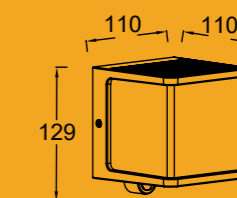

Ersatzakku Art.-Nr.:
9759804000