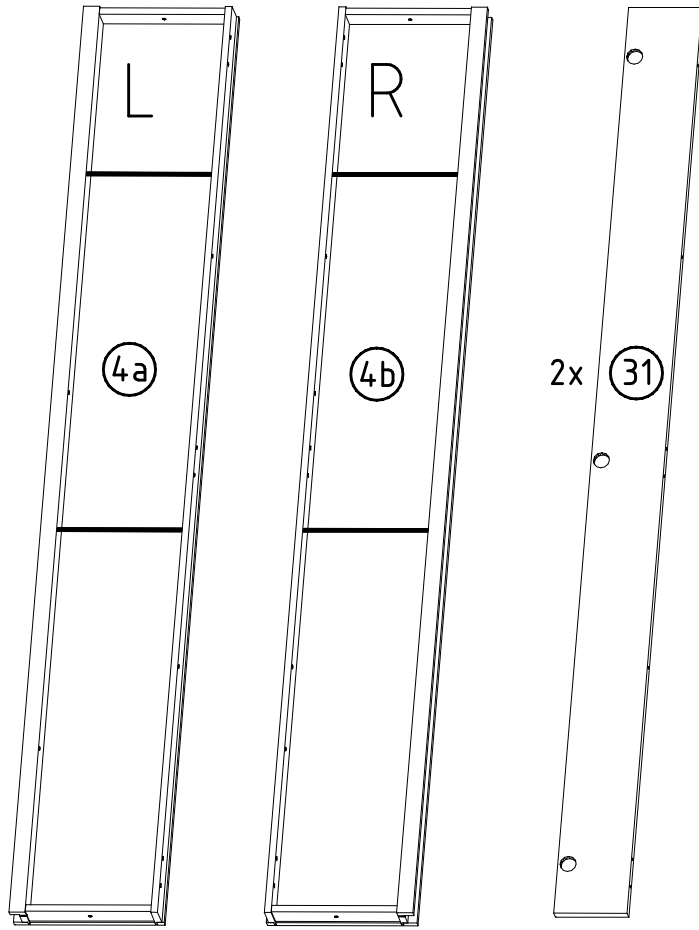

980310

HSP

1-2-3-4... ○ ○

980310

30.01.18 / -

01 18

1/4

 B52 6x50	16x
 KC	16x
 V8 Ø8	12x

2118x329x70

2118x329x70

2118x160x22

2x LED-2118

1

2

3

4