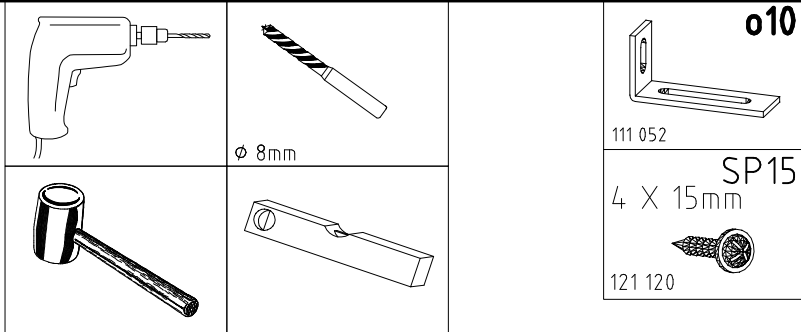

17

18

19

23203	30110XY
Kunde / Customer / Client: MAX MUSTERMANN	
Kommission / your order reference / votre reference: 3377 MINDEN	
Dekor / Decor / Dessin / Modell / Mode / Modelle: F99	
F99842 SCHWELTUEBENSCHRANK 250 CM H 216CM PLANKENEICHE NB + RAU STEEL PLANKENEICHE NACHBILDUNG	
414760	
SOCKEL	
Paket / Package / Paquet: 1 von 8	Colli / Commission: 10
HSP-SWT BOD 50/TEXT/TEX SOCKEL 32 FRESH TV / LF SO-BOD TEXT RASTEX / ZWBOD D18MM 1X KLSTA 104	
Montage - Anleitung: KS-64	
Laenge ...: 520,0 Breite ....: 568,0	
SOCKEL32 KLEB	