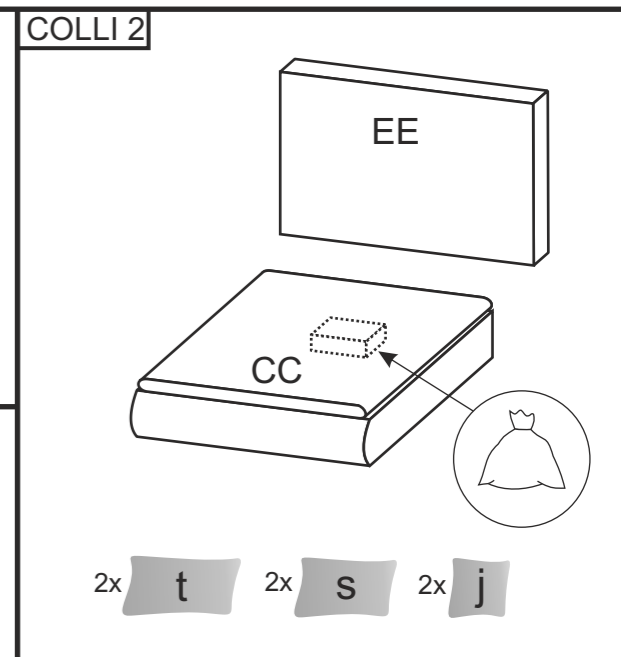

CARA MIA 1

Variante L - Wariant L - Variany L - Variant L - Varyant L
Вариант L - Variante L - Variante L - Varianta L - Varianta L
Varianta L - Variáns L

18x a	9x Ø8 b	4x c	14x (M6x50) d	8x (M6x25) e	9x M8 f	9x g	
4x (5x35) i	9x (M8x80) k	5x r	4x u	2x y	2x j	2x s	
4x t							
Service - Servis - Dienstverlening - Servis - Serwis - Сервисная служба - Servizio - Service Serviciu - Služby - Szolgáltatás