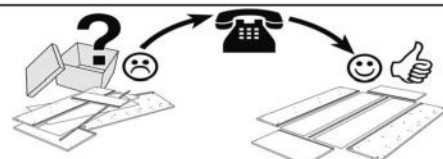

Diwan(MaxiRC-2AL)

(DE) Montageanleitung	(IT) Istruzioni di montaggio
(PL) Instrukcja montażu	(FR) Notice de montage
(NL) Handleiding voor de montage	(RO) Instrucțiuni de asamblare
(GB) Assembly instructions	(SK) Montážny návod
(TR) Montaj talimatı	(CZ) Montážní návod
(RU) Инструкция по монтажу	(HU) Szerelési útmutató

Service - Servis - Dienstverlening - Servis - Serwis - Сервисная служба - Servizio - Service
Serviciu - Služby - Szolgáltatás

Name - Nazwa - Naam - Name - Isim - название
Nome - Nom - Numele - Meno - Jméno - Neve

Diwan(MaxiRC-2AL)

MaxiRC-2AL

20-06-2023