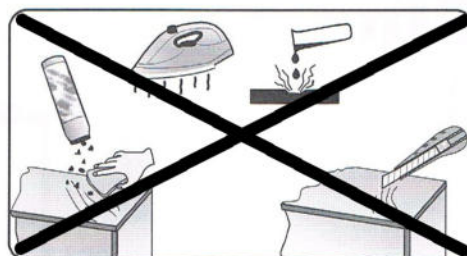

Diwan(MaxiRC-2AL)

(DE) Montageanleitung	(IT) Istruzioni di montaggio
(PL) Instrukcja montażu	(FR) Notice de montage
(NL) Handleiding voor de montage	(RO) Instrucțiuni de asamblare
(GB) Assembly instructions	(SK) Montážny návod
(TR) Montaj talimatı	(CZ) Montážní návod
(RU) Инструкция по монтажу	(HU) Szerelési útmutató

Service - Servis - Dienstverlening - Servis - Serwis - Сервисная служба - Servizio - Service
Serviciu - Služby - Szolgáltatás

Name - Nazwa - Naam - Name - Isim - название
Nome - Nom - Numele - Meno - Jméno - Neve

Diwan(MaxiRC-2AL)

MaxiRC-2AL

20-06-2023