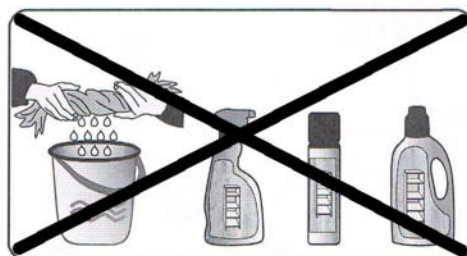

Diwan(MaxiRC-2AL)

(DE) Montageanleitung	(IT) Istruzioni di montaggio
(PL) Instrukcja montażu	(FR) Notice de montage
(NL) Handleiding voor de montage	(RO) Instrucțiuni de asamblare
(GB) Assembly instructions	(SK) Montážny návod
(TR) Montaj talimatı	(CZ) Montážní návod
(RU) Инструкция по монтажу	(HU) Szerelési útmutató

Service - Servis - Dienstverlening - Servis - Serwis - Сервисная служба - Servizio - Service
Serviciu - Služby - Szolgáltatás

Name - Nazwa - Naam - Name - Isim - название
Nome - Nom - Numele - Meno - Jméno - Neve

Diwan(MaxiRC-2AL)

MaxiRC-2AL

20-06-2023