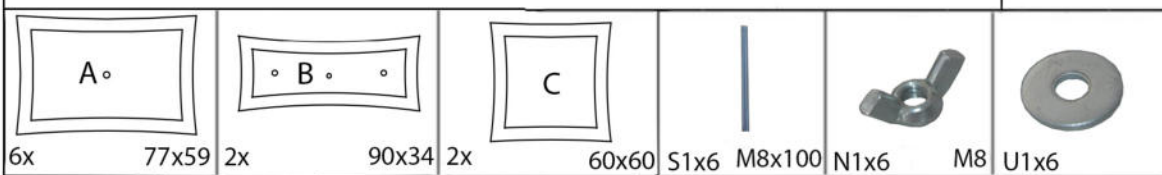

Diwan(MaxiRC-2AL)

MaxiRC-2AL

20-06-2023