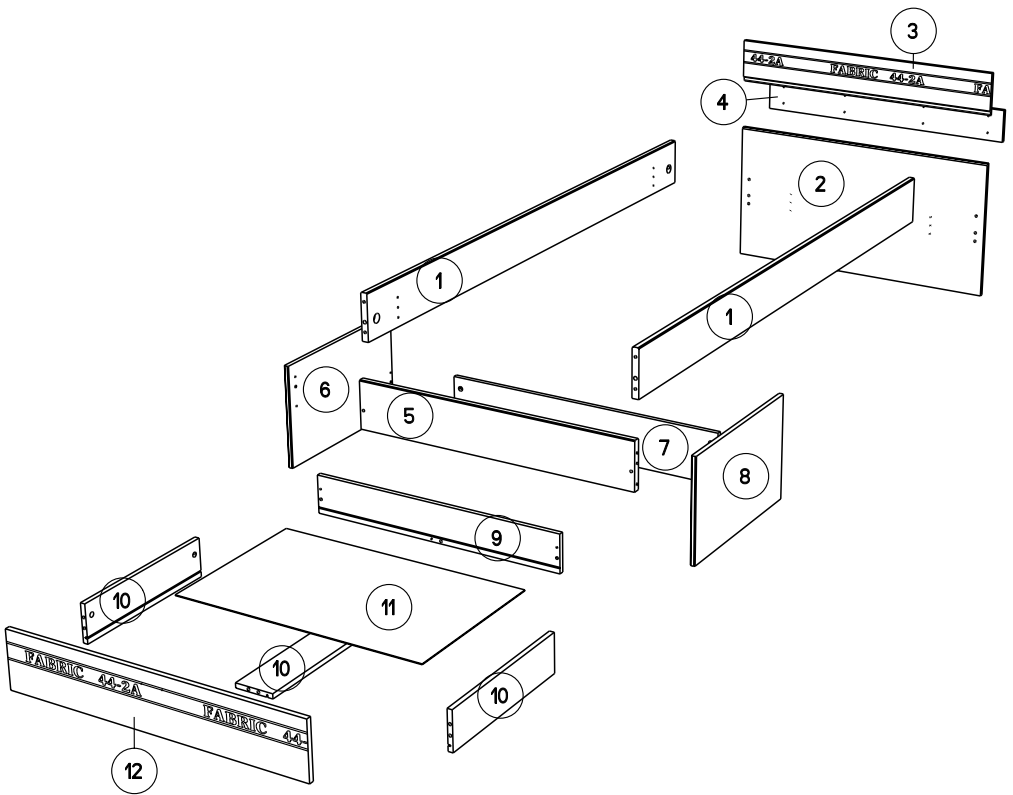

mm			inch		
10	x 3	484	120	15	19 1/16	4 3/4	9/16
8	x 1	546	335	15	21 1/2	13 3/16	9/16
6	x 1	546	335	15	21 1/2	13 3/16	9/16
9	x 1	820	121	15	32 5/16	4 3/4	9/16
12	x 1	934	173	15	36 3/4	6 13/16	9/16
5	x 1	944	159	22	37 3/16	6 1/4	7/8
7	x 1	944	170	15	37 3/16	6 11/16	9/16
4	x 1	950	120	15	37 3/8	4 3/4	9/16
3	x 1	986	157	15	38 13/16	6 3/16	9/16
2	x 1	986	501	15	38 13/16	19 3/4	9/16
1	x 2	1900	155	22	74 13/16	6 1/8	7/8
1	x 2	2000	155	22	78 13/16	6 1/8	7/8
11	x 1	802	498	3	31 9/16	19 5/8	1/8