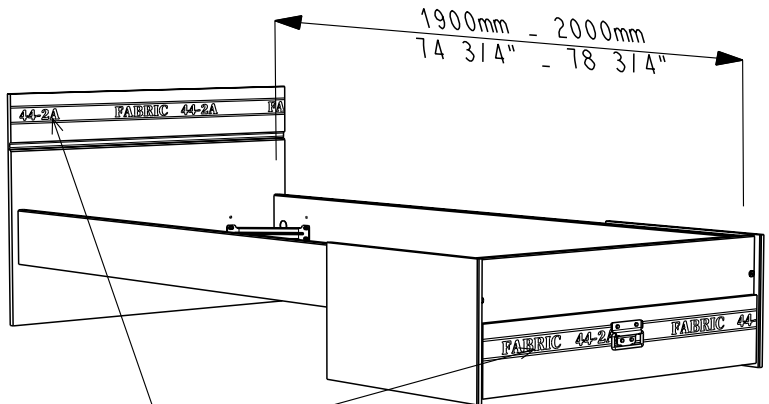

Caractéristiques produit :

Structure en panneau de particules revêtu papier décor Gris Loft et chants mélaminé Gris Loft et Gris Ombre. Dossier Haut et Face Tiroir en panneau de particules revêtu mélamine Gris Ombre et sérigraphie Blanc, position aléatoire des textes, et chants mélaminé et ABS Gris ombre et Gris Clair. Couchage en cm : 90 x 190 (sans literie)--> 2311L1TI. Couchage en cm : 90 x 200 (sans literie)--> 2311L2TI. Poignée métal.
A monter soi-même.

66cm
26"

99cm
39"

2311L1TI

197.5cm
77 3/4"

66cm
26"

99cm
39"

2311L2TI

207.5cm
81 3/4"

POSITION ALEATOIRE DES TEXTES

		mm			inch		
10	x 3	484	120	15	19 1/16	4 3/4	9/16
8	x 1	546	335	15	21 1/2	13 3/16	9/16
6	x 1	546	335	15	21 1/2	13 3/16	9/16
9	x 1	820	121	15	32 5/16	4 3/4	9/16
12	x 1	934	173	15	36 3/4	6 13/16	9/16
5	x 1	944	159	22	37 3/16	6 1/4	7/8
7	x 1	944	170	15	37 3/16	6 11/16	9/16
4	x 1	950	120	15	37 3/8	4 3/4	9/16
3	x 1	986	157	15	38 13/16	6 3/16	9/16
2	x 1	986	501	15	38 13/16	19 3/4	9/16
1	x 2	1900	155	22	74 13/16	6 1/8	7/8
1	x 2	2000	155	22	78 13/16	6 1/8	7/8
11	x 1	802	498	3	31 9/16	19 5/8	1/8