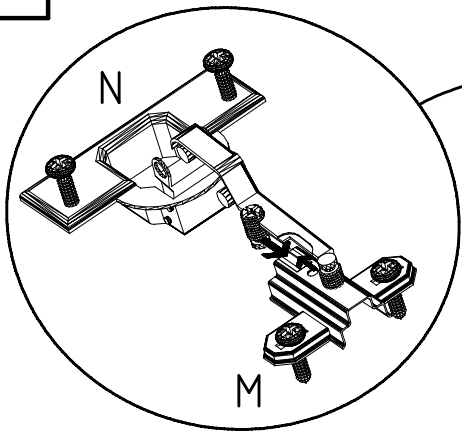

-  
-  L7
- 111 610
3,5 x 15 mm  G1
- 121 370 
-  C
- 111 103
-  M
- 112 268
-  K1
- 117 001

5

6

7

8

9

10

11

3,5 x 15 mm 121 370 	G1 4,0 x 12 mm 122 625
----------------------------	----------------------------------

	SP27 4 X 27mm 122620 4,0x22 G49 122 609
--	--

Modell/Model/Modèle

<121 370>	< G 1 >	<4x>

Änderungen die dem technischen Fortschritt geschuldet sind, behalten wir uns vor!
 Bei nicht vorschriftsmäßiger und/ oder nicht fachmännischer Montage wird bei Personen- und/ oder Sachschäden keinerlei Haftung übernommen.
 WIMEX Wohnbedarf/ Import Export Handels GmbH/ Postfach 1407/ 49112 Georgsmarienhütte/ Germany
 Tel.:(+49) 054-01 8598 16/17 Fax.:(+49) 054-01 8598 33 Mail: info@wimex-wohnbefarf.de