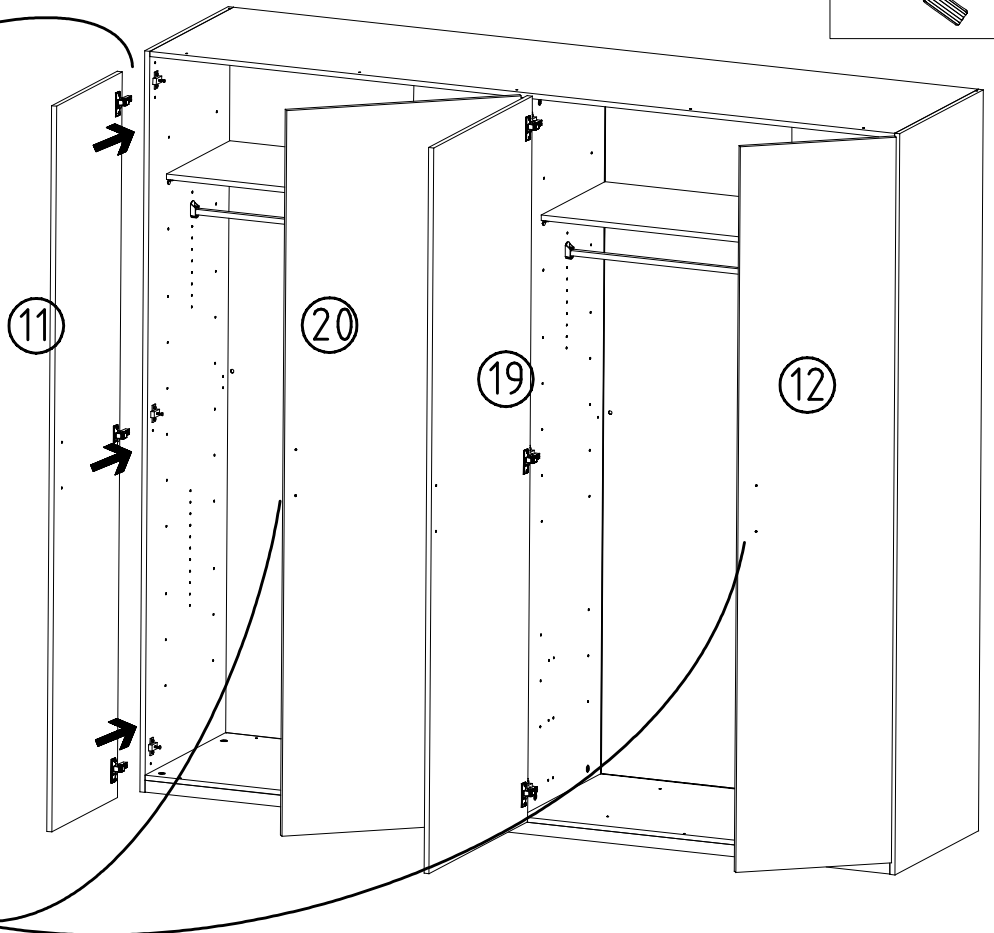

3,5 x 15 mm 121 370 	G1 4,0 x 12 mm 122 625
----------------------------	----------------------------------

	SP27 4 X 27mm 122620 4,0x22 G49 122 609
--	--

Modell/Model/Modèle

<121 370>	< G 1 >	<4x>

Änderungen die dem technischen Fortschritt geschuldet sind, behalten wir uns vor!
 Bei nicht vorschriftsmäßiger und/ oder nicht fachmännischer Montage wird bei Personen- und/ oder Sachschäden keinerlei Haftung übernommen.
 WIMEX Wohnbedarf/ Import Export Handels GmbH/ Postfach 1407/ 49112 Georgsmarienhütte/ Germany
 Tel.:(+49) 054-01 8598 16/17 Fax.:(+49) 054-01 8598 33 Mail: info@wimex-wohnbefarf.de