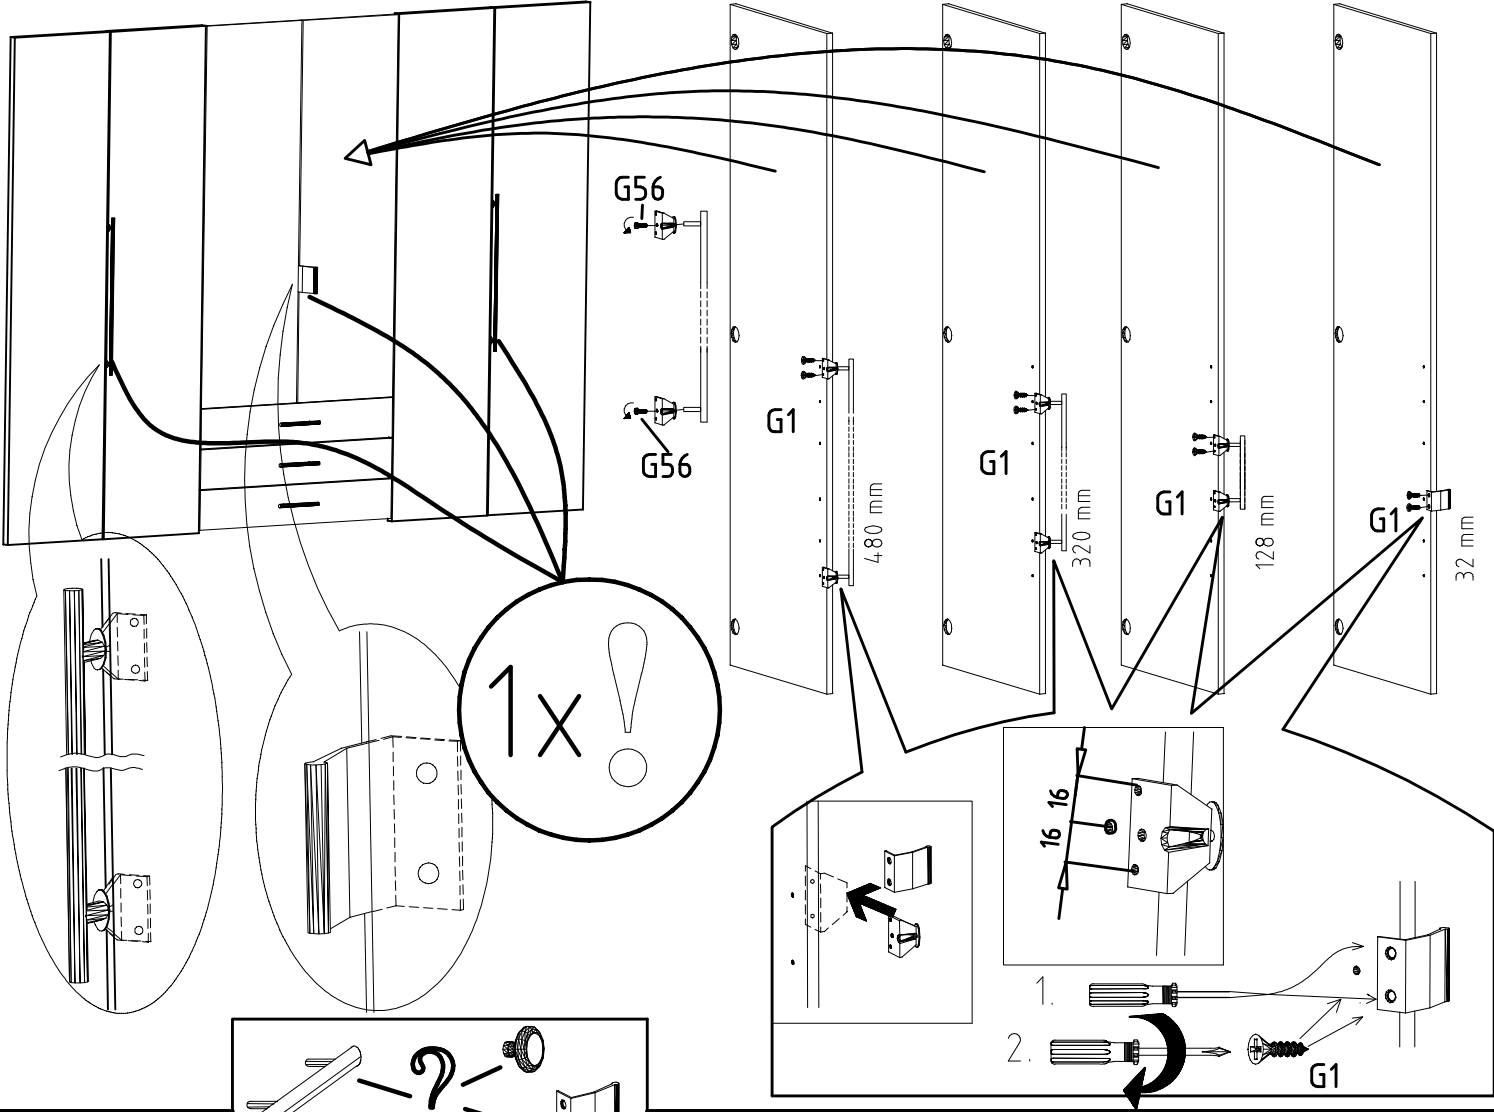

-  
-  L7
- 111 610
3,5 x 15 mm  G1
- 121 370 
-  C
- 111 103
-  M
- 112 268
-  K1
- 117 001

5

6

7

8

9

10

11

3,5 x 15 mm 121 370 	G1 4,0 x 12 mm 122 625
----------------------------	----------------------------------

	SP27 4 X 27mm 122620 4,0x22 G49 122 609
--	--

Modell/Model/Modèle

<121 370>	< G 1 >	<4x>

Änderungen die dem technischen Fortschritt geschuldet sind, behalten wir uns vor!
 Bei nicht vorschriftsmäßiger und/ oder nicht fachmännischer Montage wird bei Personen- und/ oder Sachschäden keinerlei Haftung übernommen.
 WIMEX Wohnbedarf/ Import Export Handels GmbH/ Postfach 1407/ 49112 Georgsmarienhütte/ Germany
 Tel.:(+49) 054-01 8598 16/17 Fax.:(+49) 054-01 8598 33 Mail: info@wimex-wohnbefarf.de