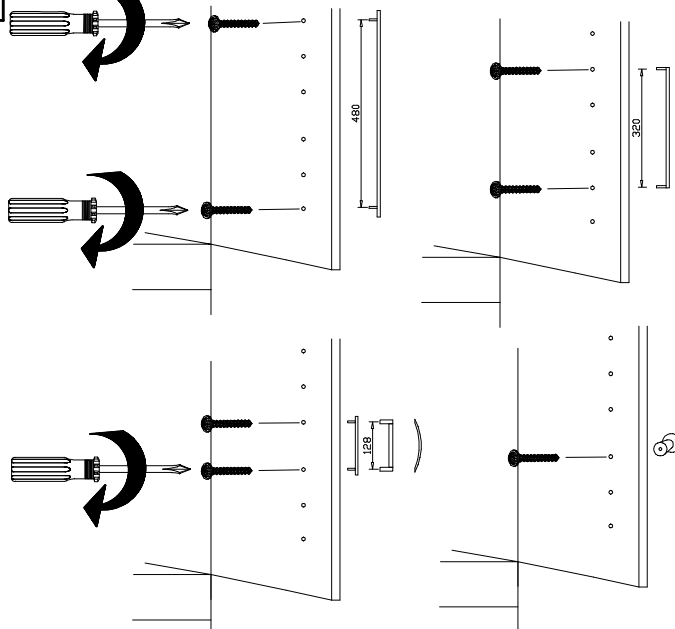

2021x439x15

2021x661x15

2021x661x15

1

2

3

-  
-  L7
- 111 610
3,5 x 15 mm  G1
- 121 370 
-  A
- 111 102
-  M
- 112 268
-  K1
- 117 001

4

-  
-  L7
- 111 610
3,5 x 15 mm  G1
- 121 370 
-  C
- 111 103
-  M
- 112 268
-  K1
- 117 001

5

6

7

8

9

10

11

3,5 x 15 mm 121 370 	G1 4,0 x 12 mm 122 625
----------------------------	----------------------------------

	SP27 4 X 27mm 122620 4,0x22 G49 122 609
--	--

Modell/Model/Modèle

<121 370>	< G 1 >	<4x>

Änderungen die dem technischen Fortschritt geschuldet sind, behalten wir uns vor!
 Bei nicht vorschriftsmäßiger und/ oder nicht fachmännischer Montage wird bei Personen- und/ oder Sachschäden keinerlei Haftung übernommen.
 WIMEX Wohnbedarf/ Import Export Handels GmbH/ Postfach 1407/ 49112 Georgsmarienhütte/ Germany
 Tel.:(+49) 054-01 8598 16/17 Fax.:(+49) 054-01 8598 33 Mail: info@wimex-wohnbefarf.de