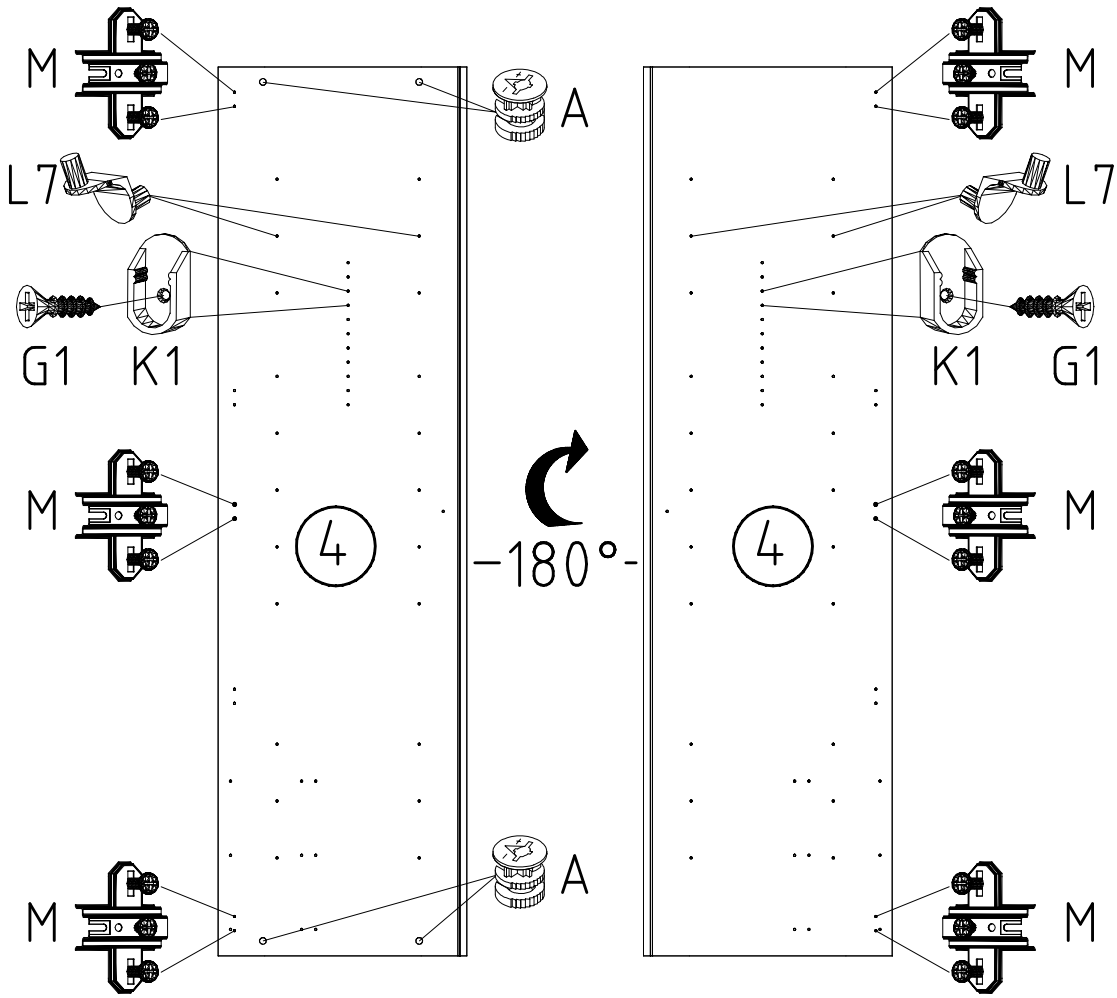

2021x439x15

2021x661x15

2021x661x15

1

2

3

-  
-  L7
- 111 610
3,5 x 15 mm  G1
- 121 370 
-  A
- 111 102
-  M
- 112 268
-  K1
- 117 001

4

-  
-  L7
- 111 610
3,5 x 15 mm  G1
- 121 370 
-  C
- 111 103
-  M
- 112 268
-  K1
- 117 001

5

6

7

8

9

10

11

3,5 x 15 mm 121 370 	G1 4,0 x 12 mm 122 625
----------------------------	----------------------------------

	SP27 4 X 27mm 122620 4,0x22 G49 122 609
--	--

Modell/Model/Modèle

<121 370>	< G 1 >	<4x>

Änderungen die dem technischen Fortschritt geschuldet sind, behalten wir uns vor!
 Bei nicht vorschriftsmäßiger und/ oder nicht fachmännischer Montage wird bei Personen- und/ oder Sachschäden keinerlei Haftung übernommen.
 WIMEX Wohnbedarf/ Import Export Handels GmbH/ Postfach 1407/ 49112 Georgsmarienhütte/ Germany
 Tel.:(+49) 054-01 8598 16/17 Fax.:(+49) 054-01 8598 33 Mail: info@wimex-wohnbefarf.de