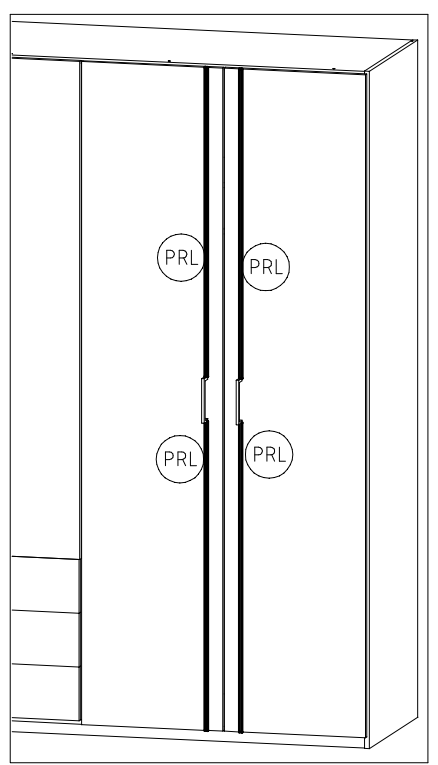

3,5 x 15 mm 121 370 	G1 4,0 x 12 mm 122 625
----------------------------	----------------------------------

	SP27 4 X 27mm 122620 4,0x22 G49 122 609
--	--

Modell/Model/Modèle

<121 370>	< G 1 >	<4x>

Änderungen die dem technischen Fortschritt geschuldet sind, behalten wir uns vor!
 Bei nicht vorschriftsmäßiger und/ oder nicht fachmännischer Montage wird bei Personen- und/ oder Sachschäden keinerlei Haftung übernommen.
 WIMEX Wohnbedarf/ Import Export Handels GmbH/ Postfach 1407/ 49112 Georgsmarienhütte/ Germany
 Tel.:(+49) 054-01 8598 16/17 Fax.:(+49) 054-01 8598 33 Mail: info@wimex-wohnbefarf.de

980302

Schablone
M.Board 1050x28mm
Sjabloon

1.

2.

3.