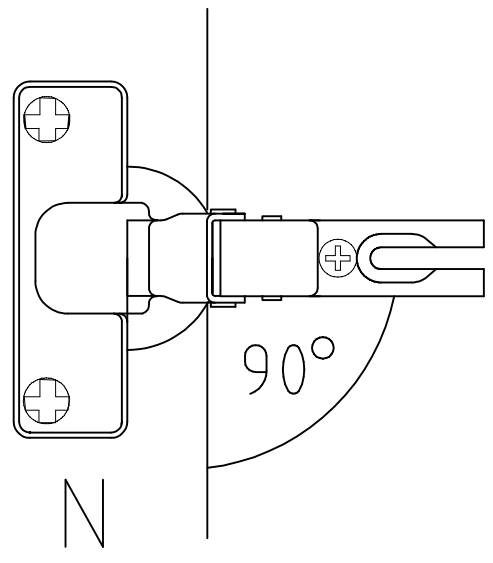

2021x439x15

2021x661x15

2021x661x15

1

2

3

-  
-  L7
- 111 610
3,5 x 15 mm  G1
- 121 370 
-  A
- 111 102
-  M
- 112 268
-  K1
- 117 001

4

-  
-  L7
- 111 610
3,5 x 15 mm  G1
- 121 370 
-  C
- 111 103
-  M
- 112 268
-  K1
- 117 001

5

6

7

8

9

10

11

3,5 x 15 mm 121 370 	G1 4,0 x 12 mm 122 625
----------------------------	----------------------------------

	SP27 4 X 27mm 122620 4,0x22 G49 122 609
--	--

Modell/Model/Modèle

<121 370>	< G 1 >	<4x>

Änderungen die dem technischen Fortschritt geschuldet sind, behalten wir uns vor!
 Bei nicht vorschriftsmäßiger und/ oder nicht fachmännischer Montage wird bei Personen- und/ oder Sachschäden keinerlei Haftung übernommen.
 WIMEX Wohnbedarf/ Import Export Handels GmbH/ Postfach 1407/ 49112 Georgsmarienhütte/ Germany
 Tel.:(+49) 054-01 8598 16/17 Fax.:(+49) 054-01 8598 33 Mail: info@wimex-wohnbefarf.de