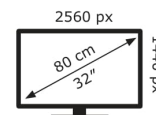

26 kWh/1000h