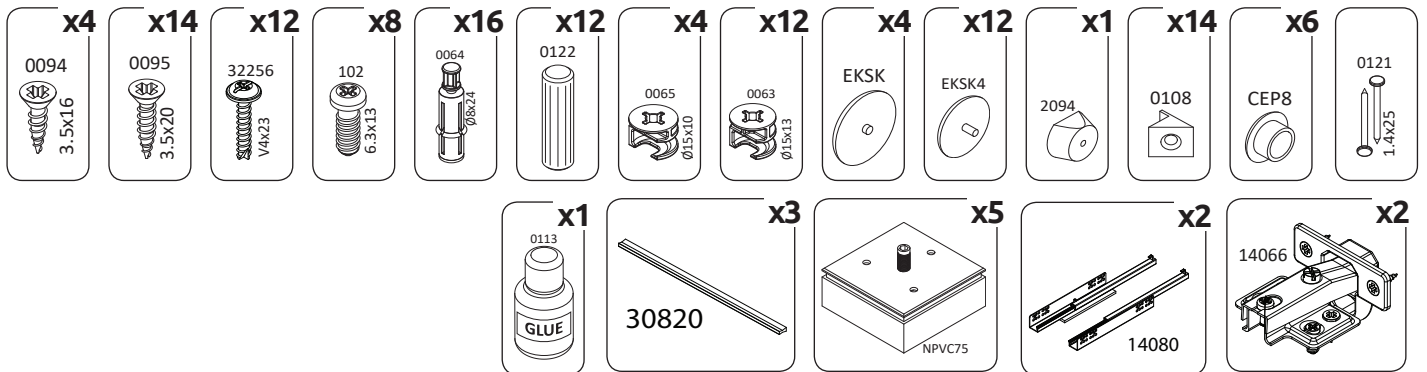

**TV120-1K2F/PN**  
**LWH - 1199x452x462**  
41727 27.03.2019

1

2

3

5

6

7

8