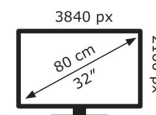

32 kWh/1000h

ABCDEF**G**
HDR
41 kWh/1000h

2019/2013

Technische Daten VA32UQSB

Bildschirm	
Bildschirmdiagonale:	80 cm (31.5")
Display-Auflösung:	3840 x 2160 Pixel
Natives Seitenverhältnis:	16:9
Bildschirmtechnologie:	LED
Touchscreen:	Nein
HD-Typ:	4K Ultra HD
Panel-Typ:	IPS
Bildschirmform:	Flach
Kontrastverhältnis:	1000:1
Maximale Bildwiederholrate:	60 Hz
Anzahl der Farben des Displays:	1,073 Milliarden Farben
Typ der Hintergrundbeleuchtung:	LED
Helligkeit (typisch):	350 cd/m ²
Reaktionszeit:	4 ms
Blendfreier Bildschirm:	Ja
Bildwinkel, horizontal:	178°
Bildwinkel, vertikal:	178°
Pixel Abstand:	0,182 x 0,182 mm
Sichtbare Größe (horizontal):	69,7 cm
Sichtbare Größe (vertikal):	39,2 cm
Digital horizontale Frequenz:	110 – 140 kHz
Digital vertikale Frequenz:	24 – 60 Hz
High Dynamic Range Video (HDR) Unterstützung:	Ja
Technologie mit hohem Dynamikbereich (HDR):	High Dynamic Range 10 (HDR10)

HDCP-Version:	1.4
---------------	-----

Gewicht und Abmessungen	
Gerätebreite (inkl. Fuß):	714,6 mm
Gerätetiefe (inkl. Fuß):	264,9 mm
Gerätehöhe (inkl. Fuß):	594,1 mm
Gewicht (mit Ständer):	9,34 kg
Breite (ohne Standfuß):	714,6 mm
Tiefe (ohne Standfuß):	53 mm
Höhe (ohne Standfuß):	423,7 mm
Gewicht (ohne Ständer):	6,22 kg

Verpackungsdaten	
Verpackungsbreite:	794 mm
Verpackungstiefe:	218 mm
Verpackungshöhe:	512 mm
Paketgewicht:	12 kg
Verpackungsart:	Box

Ergonomie	
VESA-Halterung:	Ja
Kabelsperr-Slot:	Ja
Höhenverstellung:	Ja
Panel-Montage-Schnittstelle:	100 x 100 mm
Slot-Typ Kabelsperr:	Kensington
Höheneinstellung:	15 cm
Pivot:	Ja