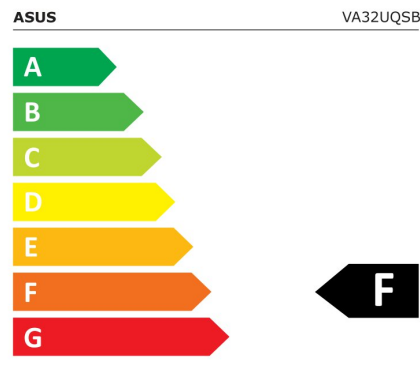

32 kWh/1000h

ABCDEF**G**
HDR
41 kWh/1000h

2019/2013

Technische Daten VA32UQSB

Bildschirm	
Bildschirmdiagonale:	80 cm (31.5")
Display-Auflösung:	3840 x 2160 Pixel
Natives Seitenverhältnis:	16:9
Bildschirmtechnologie:	LED
Touchscreen:	Nein
HD-Typ:	4K Ultra HD
Panel-Typ:	IPS
Bildschirmform:	Flach
Kontrastverhältnis:	1000:1
Maximale Bildwiederholrate:	60 Hz
Anzahl der Farben des Displays:	1,073 Milliarden Farben
Typ der Hintergrundbeleuchtung:	LED
Helligkeit (typisch):	350 cd/m ²
Reaktionszeit:	4 ms
Blendfreier Bildschirm:	Ja
Bildwinkel, horizontal:	178°
Bildwinkel, vertikal:	178°
Pixel Abstand:	0,182 x 0,182 mm
Sichtbare Größe (horizontal):	69,7 cm
Sichtbare Größe (vertikal):	39,2 cm
Digital horizontale Frequenz:	110 – 140 kHz
Digital vertikale Frequenz:	24 – 60 Hz
High Dynamic Range Video (HDR) Unterstützung:	Ja
Technologie mit hohem Dynamikbereich (HDR):	High Dynamic Range 10 (HDR10)