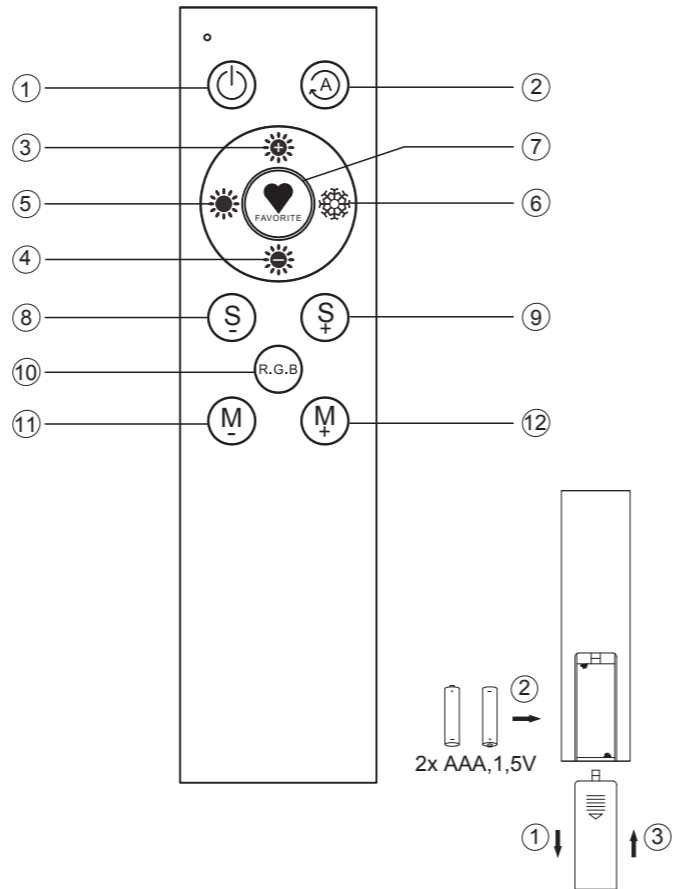

LED 14,5 W
1.500 lm
17 W
750 lm
t 25.000 h
T_K 2.700 - 5.000 K / RGB

15.000 x
<0,5 s

997808

230V / 50Hz~

LED 1x LED-Board 12V DC / 14,5 W

1x
2x AAA, 1,5V
1x 2x

- ① Ein / Aus
On / Off
- ② Start / Stop
Play / stop
- ③ Helligkeit erhöhen (10%-100%)
increase the brightness (10% - 100%)
- ④ Helligkeit reduzieren (100%-10%)
reduce the brightness (100% - 10%)
- ⑤ Farbtemperatur reduzieren (5.000 - 2.700 K)
reduce color temperatur (5.000 - 2.700 K)
- ⑥ Farbtemperatur erhöhen (2.700 - 5.000 K)
increase color temperatur (2.700 - 5.000 K)
- ⑦ • gedrückt halten (>3s): speichern des aktuellen Modus
• kurz drücken: auswählen eines gespeicherten Modi

• long press (>3s): save the current mode
• short press: select a saved mode
- ⑧ Geschwindigkeit reduzieren (9 Stufen)
reduce the speed (9 steps)
- ⑨ Geschwindigkeit erhöhen (9 Stufen)
increase the speed (9 steps)
- ⑩ R / G / B / Farbwechsel
R / G / B / color change
- ⑪ RGB Modi (zurück)
RGB mode (back)
- ⑫ RGB Modi (vor)
RGB mode (forth)