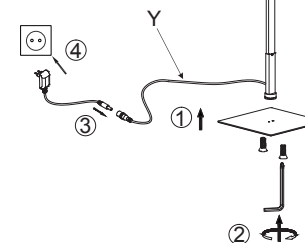

LeuchtenDirekt

997808 - HENRY

LeuchtenDirekt

LeuchtenDirekt GmbH

Olakenweg 36 · D-59457 Werl

+49(0)2922 9721 9290

Kundenservice@neuhaus-group.de

www.leuchtdirekt.de

DE
GB
FR
BG
CZ
DK
EL
ES
ET
FI
HR
HU
IT
LT
LV
NL
NO
PL
PT
RO
RU
SK
SL
SR
SV
TR