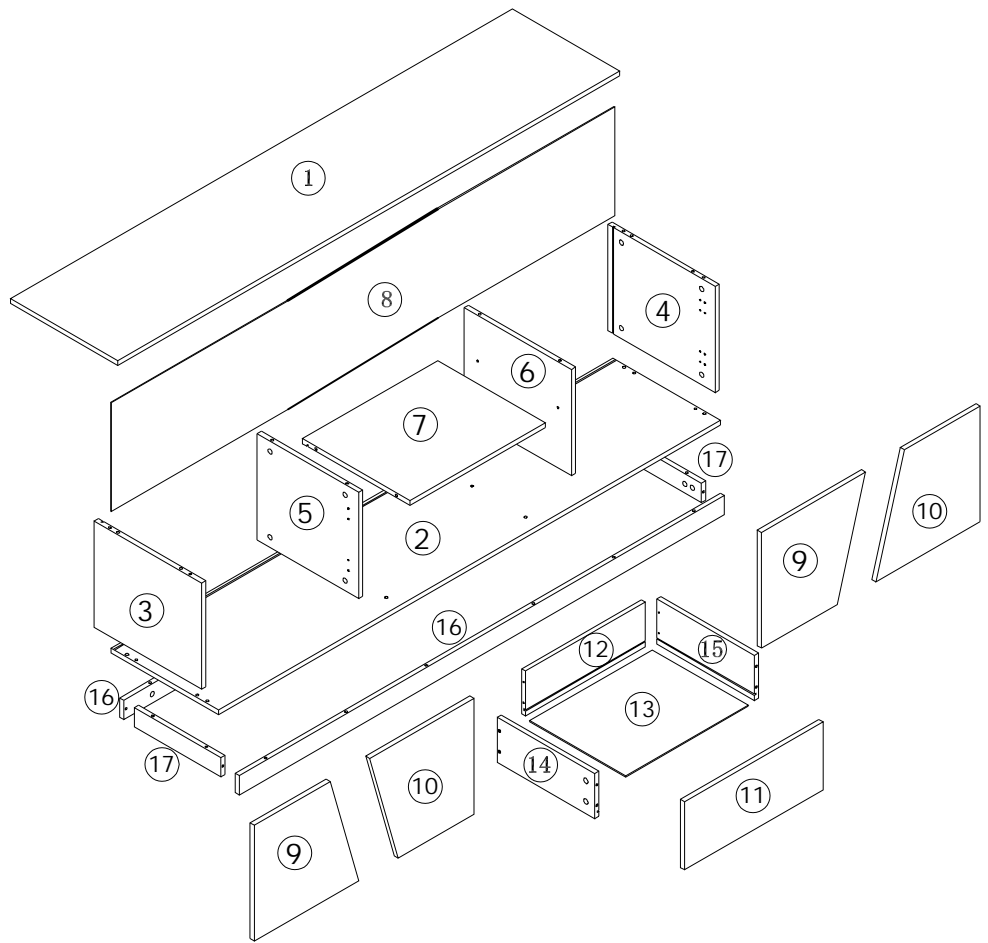

Werkzeug Phillips-schraubendreher
tool phillips head screwdriver

Montagedauer 1 Stunde 30 Minuten
assembling time 1 hour 30 minutes

Achtung!

- 1-Lesen Sie bitte sorgfältig unsere Montageanleitung , bevor Sie anfangen Ihr Produkt aufzubauen.
- 2-Der Aufbau Ihres Produktes soll auf einer sauberen und glatten Oberfläche durchgeführt werden.Wir empfehlen Ihnen die Verpackungskartons zu nutzen,um den Boden,auf dem die Montage stattfinden wird,zu abdecken.
- 3-Kontrollieren Sie bitte die Schrauben regelmäßig und bei Bedarf ziehen Sie erneut die Schrauben, die eventuell nicht mehr so fest sind.
- 4-Vermeiden Sie bitte den Kontakt zwischen scharfer Gegenstände und Ihrer Möbeloberfläche.
- 5-Bitte vermeiden Sie Stöße gegen Ihre Möbeloberfläche.

 A-42	 B-42
 C-8	 D-2
 E-2	 F-8
 G-8	 H-12

STEP 1

 A-14PCS

STEP 2

B- 4PCS

STEP 3

B- 10PCS

STEP 4