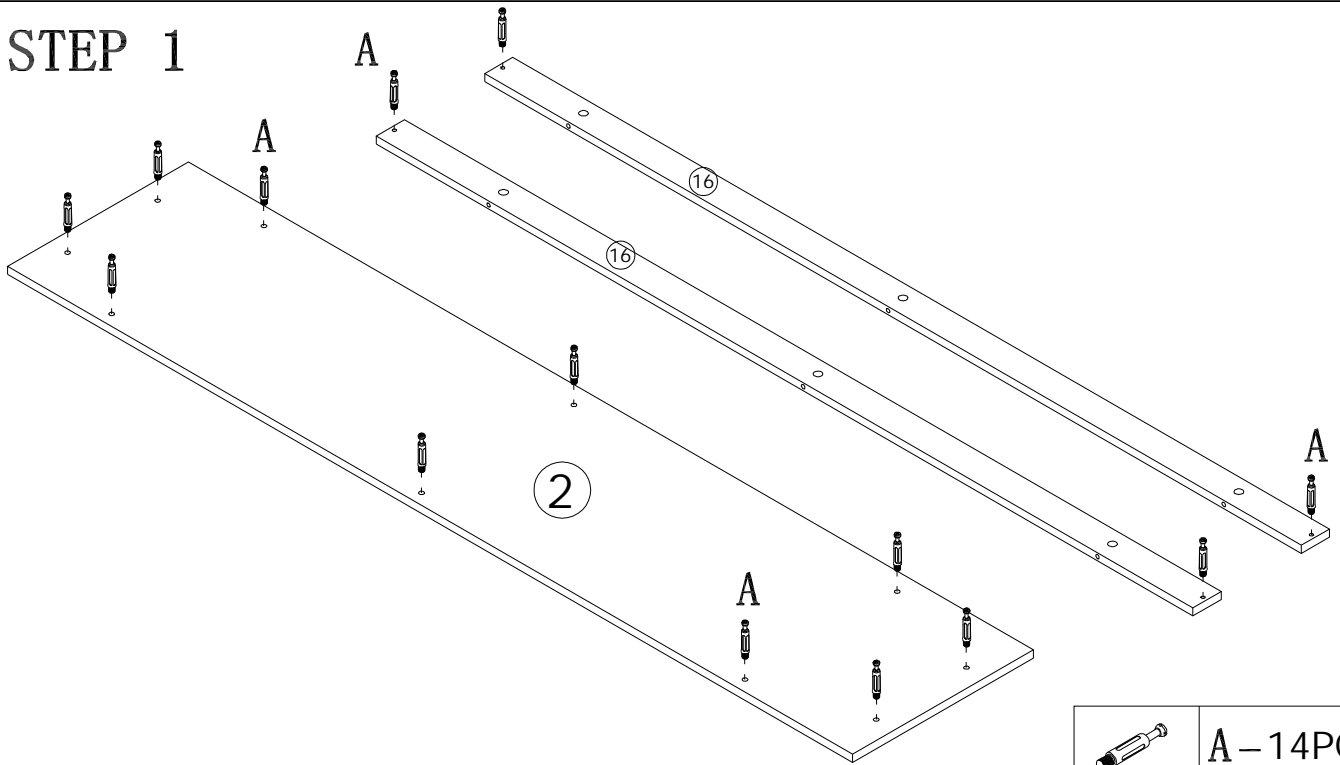

Werkzeug Phillips-schraubendreher
tool phillips head screwdriver

Montagedauer 1 Stunde 30 Minuten
assembling time 1 hour 30 minutes

Achtung!

- 1-Lesen Sie bitte sorgfältig unsere Montageanleitung , bevor Sie anfangen Ihr Produkt aufzubauen.
- 2-Der Aufbau Ihres Produktes soll auf einer sauberen und glatten Oberfläche durchgeführt werden.Wir empfehlen Ihnen die Verpackungskartons zu nutzen,um den Boden,auf dem die Montage stattfinden wird,zu abdecken.
- 3-Kontrollieren Sie bitte die Schrauben regelmäßig und bei Bedarf ziehen Sie erneut die Schrauben, die eventuell nicht mehr so fest sind.
- 4-Vermeiden Sie bitte den Kontakt zwischen scharfer Gegenstände und Ihrer Möbeloberfläche.
- 5-Bitte vermeiden Sie Stöße gegen Ihre Möbeloberfläche.

 A-42	 B-42
 C-8	 D-2
 E-2	 F-8
 G-8	 H-12

STEP 1

 A-14PCS

STEP 2

B- 4PCS

STEP 3

B- 10PCS

STEP 4