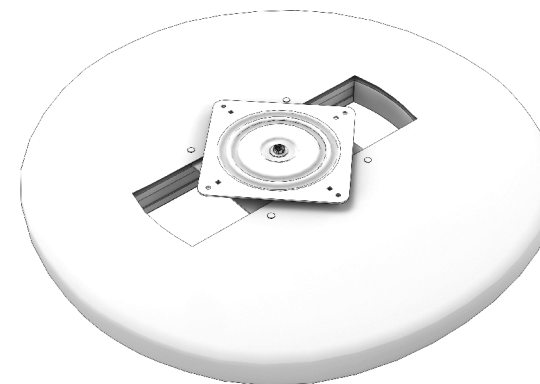

MAISIE MINI 1/ SPIN MINI 1

2023-07-05

15 min.

- | | |
|-------------------------------|---------------------------|
| Ⓚ Montageanleitung | Ⓚ Assembly Instructions |
| Ⓚ Notice de montage | Ⓚ Istruzioni di montaggio |
| Ⓚ Handleiding voor de montage | Ⓚ Instrukcja montażu |
| Ⓚ Montážní návod | Ⓚ Návod na montáž |
| Ⓚ Szerelési útmutató | Ⓚ Instrucțiuni de montaj |
| Ⓚ Montaj talimati | Ⓚ Инструкции по монтажу |

GT2
h = 100mm

x1

1

2

3

LISTA SKŁADOWA / COMPONENT LIST / KOMPONENTENLISTE

Nr / No	Nazwa / Name	Ilość / Quantity / Menge
1	Podstawa obrotowa / Rotating base / Rotierende Basis	1
2	Korpus mebla / Furniture body / Möbelkorpus	1
3	Poduszka siedziskowa / Seat cushion / Sitzkissen	1
4	Poduszka oparciowa / Back cushion / Rückenkissen	1