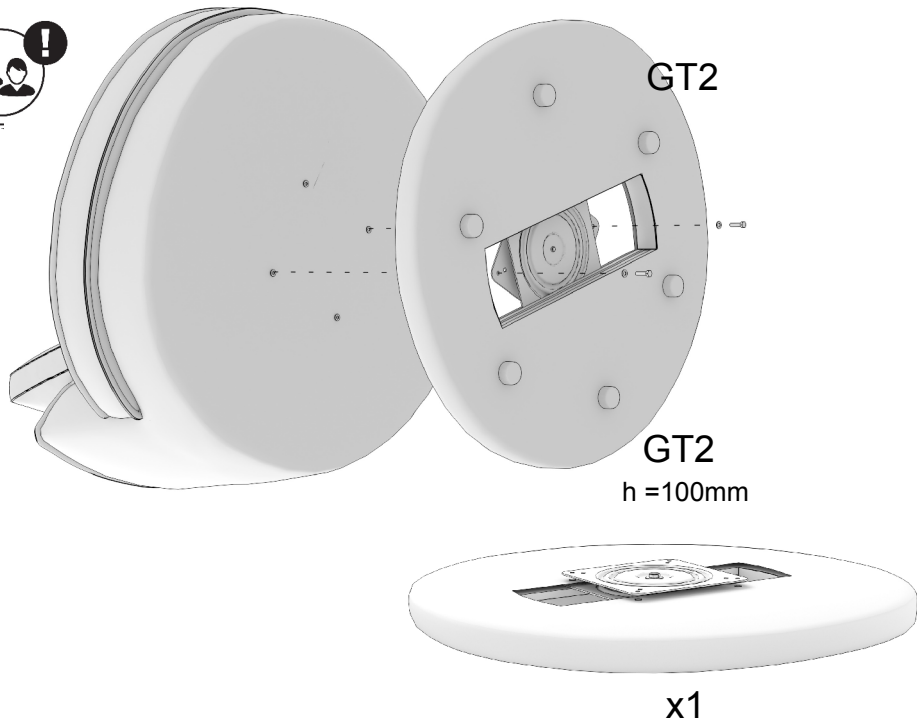

GT2
h = 100mm

x1

1

2

3

LISTA SKŁADOWA / COMPONENT LIST / KOMPONENTENLISTE

Nr / No	Nazwa / Name	Ilość / Quantity / Menge
1	Podstawa obrotowa / Rotating base / Rotierende Basis	1
2	Korpus mebla / Furniture body / Möbelkorpus	1
3	Poduszka siedziskowa / Seat cushion / Sitzkissen	1
4	Poduszka oparciowa / Back cushion / Rückenkissen	1