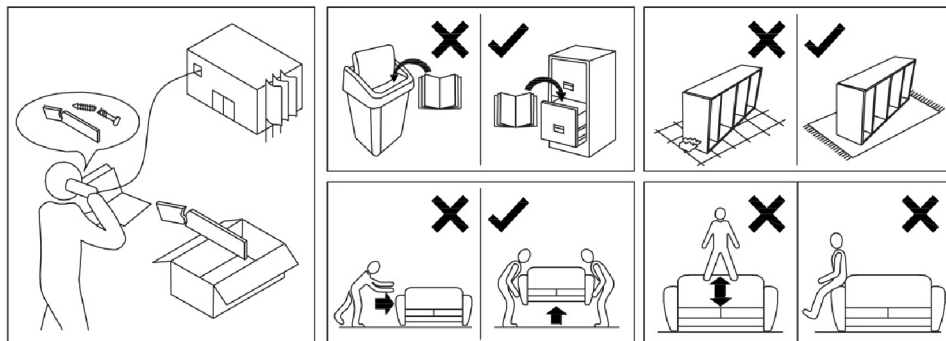

MAISIE MINI 1/ SPIN MINI 1

2023-07-05

15 min.

- | | |
|-------------------------------|---------------------------|
| Ⓚ Montageanleitung | Ⓚ Assembly Instructions |
| Ⓚ Notice de montage | Ⓚ Istruzioni di montaggio |
| Ⓚ Handleiding voor de montage | Ⓚ Instrukcja montażu |
| Ⓚ Montážní návod | Ⓚ Návod na montáž |
| Ⓚ Szerelési útmutató | Ⓚ Instrucțiuni de montaj |
| Ⓚ Montaj talimati | Ⓚ Инструкции по монтажу |

GT2
h = 100mm

x1

1

2

3

LISTA SKŁADOWA / COMPONENT LIST / KOMPONENTENLISTE

Nr / No	Nazwa / Name	Ilość / Quantity / Menge
1	Podstawa obrotowa / Rotating base / Rotierende Basis	1
2	Korpus mebla / Furniture body / Möbelkorpus	1
3	Poduszka siedziskowa / Seat cushion / Sitzkissen	1
4	Poduszka oparciowa / Back cushion / Rückenkissen	1