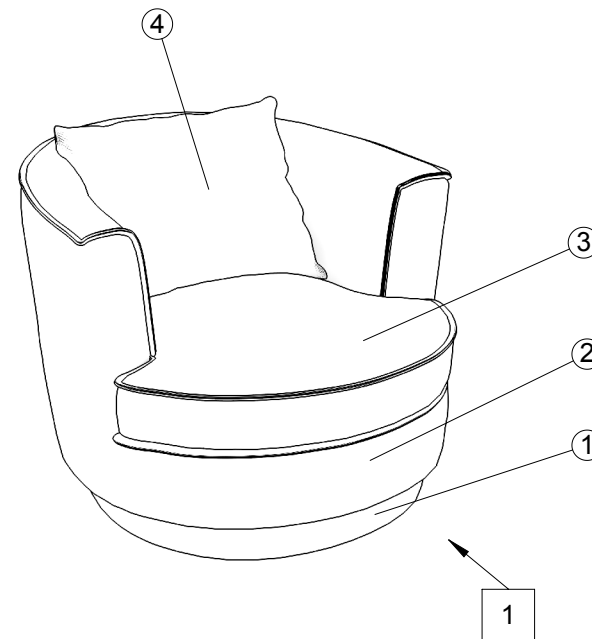

MAISIE MINI 1/ SPIN MINI 1

2023-07-05

15 min.

- | | |
|-------------------------------|---------------------------|
| Ⓚ Montageanleitung | Ⓚ Assembly Instructions |
| Ⓚ Notice de montage | Ⓚ Istruzioni di montaggio |
| Ⓚ Handleiding voor de montage | Ⓚ Instrukcja montażu |
| Ⓚ Montážní návod | Ⓚ Návod na montáž |
| Ⓚ Szerelési útmutató | Ⓚ Instrucțiuni de montaj |
| Ⓚ Montaj talimati | Ⓚ Инструкции по монтажу |

GT2
h = 100mm

x1

1

2

3

LISTA SKŁADOWA / COMPONENT LIST / KOMPONENTENLISTE

Nr / No	Nazwa / Name	Ilość / Quantity / Menge
1	Podstawa obrotowa / Rotating base / Rotierende Basis	1
2	Korpus mebla / Furniture body / Möbelkorpus	1
3	Poduszka siedziskowa / Seat cushion / Sitzkissen	1
4	Poduszka oparciowa / Back cushion / Rückenkissen	1