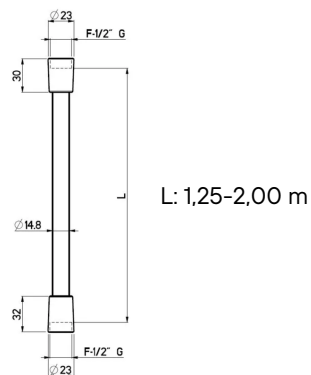

PRODUKTDATENBLATT

Produktspezifikationen

Bezeichnung: Kunststoff-Duschschlauch in Weiß/ Edelmessing in 1,25 m
 Artikelnummer: 13184-125 (EAN-Code: 4260561980203)
 Material: PVC-Kunststoff
 Abmessung: 1,25 m
 Farbton: Weiß (RAL 9003) / Edelmessing (Degussa 247)

Produktabbildung

Technische Zeichnung

Zubehör

- PVC-Kunststoffschlauch
- 2 x Dichtungen 1/2" aus Gummi
- Wasserspar-Set (Art.-Nr.: 50000)

Produktbeschreibung

- PVC-Kunststoffschlauch nach neusten DVGW W270 und KTW-Prüfstandards für den Gebrauch bei herkömmlichen Dusch- und Wannenarmaturen
- Durchgefärbter Schlauch in Chrom matt
- Zwei hochglanzverchromte konischen Muttern (DN 15), Anschluss mit Kappe verfügt über Verdrehschutz zur brauseseitigen Montage
- Zwei Dichtungen aus Gummi 1/2" beiliegend
- Wasserspar-Set zur Reduktion der Durchflussmenge zur Verbauung armaturseitig