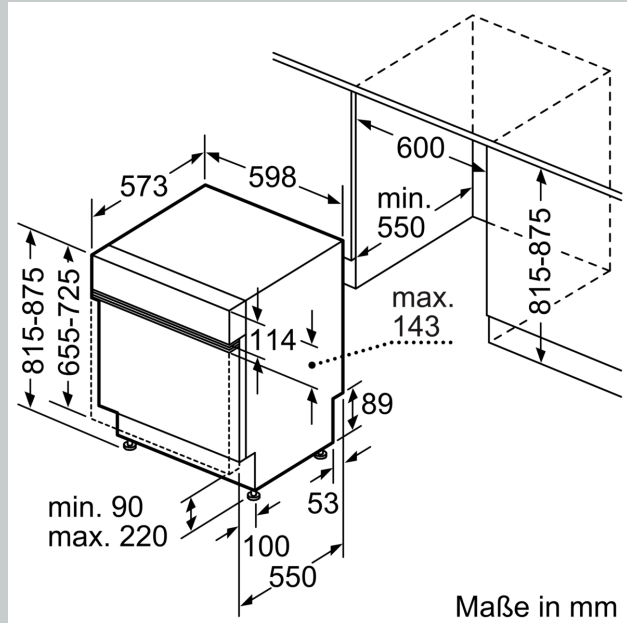

Ausstattung

Technische Daten

Energieeffizienzklasse: B
 Energieverbrauch des eco-Programms pro 100 Betriebszyklen (EU 2017/1369): 64 kWh
 Höchste Anzahl von Maßgedecken (EU 2017/1369): 13
 Wasserverbrauch in Litern im eco-Programm pro Betriebszyklus (EU 2017/1369): 9.0 l
 Programmdauer (EU 2017/1369): 3:35 h
 Geräuschkennwert: 42 dB(A) re 1 pW
 Geräusch-Effizienzklasse: B
 Bauform: Einbau
 Höhe der Arbeitsplatte: 0 mm
 Abmessungen des Gerätes: 815 x 598 x 573 mm
 Min. Nischenmaße für Installation (H x B x T): 815-875 x 600 x 550 mm
 Tiefe bei geöffneter Tür (90°): 1200 mm
 Höhenverstellbare Füße: Ja - alle von vorne
 Höhenverstellung max.: 60 mm
 Verstellbarer Sockel: Horizontal und Vertikal
 Nettogewicht: 36.6 kg
 Bruttogewicht: 38.5 kg
 Anschlusswert: 2400 W
 Absicherung: 10 A
 Spannung: 220-240 V
 Frequenz: 50; 60 Hz
 Länge Anschlusskabel: 175.0 cm
 Steckerart: Schuko-/Gardym.Erdung
 Länge Zulaufschlauch: 165 cm
 Länge Ablaufschlauch: 190 cm
 EAN-Nummer: 4242004278061
 Gerätetyp: Teilintegrierbar

- Aqua Stop: eine Neff Garantie bei Wasserschäden - ein Geräteleben lang*
- Tastensperre
- Integrierter Glasschutz
- Salzeinfüllhilfe (Trichter)
- Inkl. Dampfschutz-Blech
- Gerätemaße (H x B x T): 81.5 cm x 59.8 cm x 57.3 cm

* Garantiebedingungen finden Sie unter <https://www.neff-home.com/de/service/neff-garantien/herstellergarantie>

N 70, GESCHIRRSPÜLER INTEGRIERBAR, 60 CM,
 EDELSTAHL
 S147EAS00E

Maßzeichnungen

Maße in mm

⚡ Steckdose
 () Werte mit Verlängerungssatz

Maße in mm