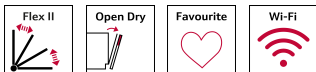

N 70, GESCHIRRSPÜLER INTEGRIERBAR, 60 CM,
EDELSTAHL
S147EAS00E