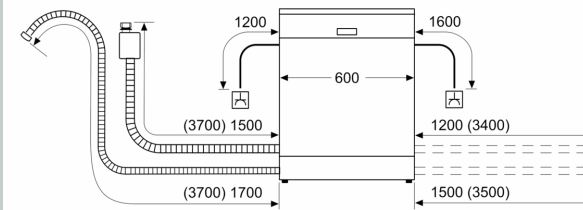

- Aqua Stop: eine Neff Garantie bei Wasserschäden - ein Geräteleben lang*
- Tastensperre
- Integrierter Glasschutz
- Salzeinfüllhilfe (Trichter)
- Inkl. Dampfschutz-Blech
- Gerätemaße (H x B x T): 81.5 cm x 59.8 cm x 57.3 cm

* Garantiebedingungen finden Sie unter <https://www.neff-home.com/de/service/neff-garantien/herstellergarantie>

N 70, GESCHIRRSPÜLER INTEGRIERBAR, 60 CM,
 EDELSTAHL
 S147EAS00E

Maßzeichnungen

Maße in mm

⚡ Steckdose
 () Werte mit Verlängerungssatz