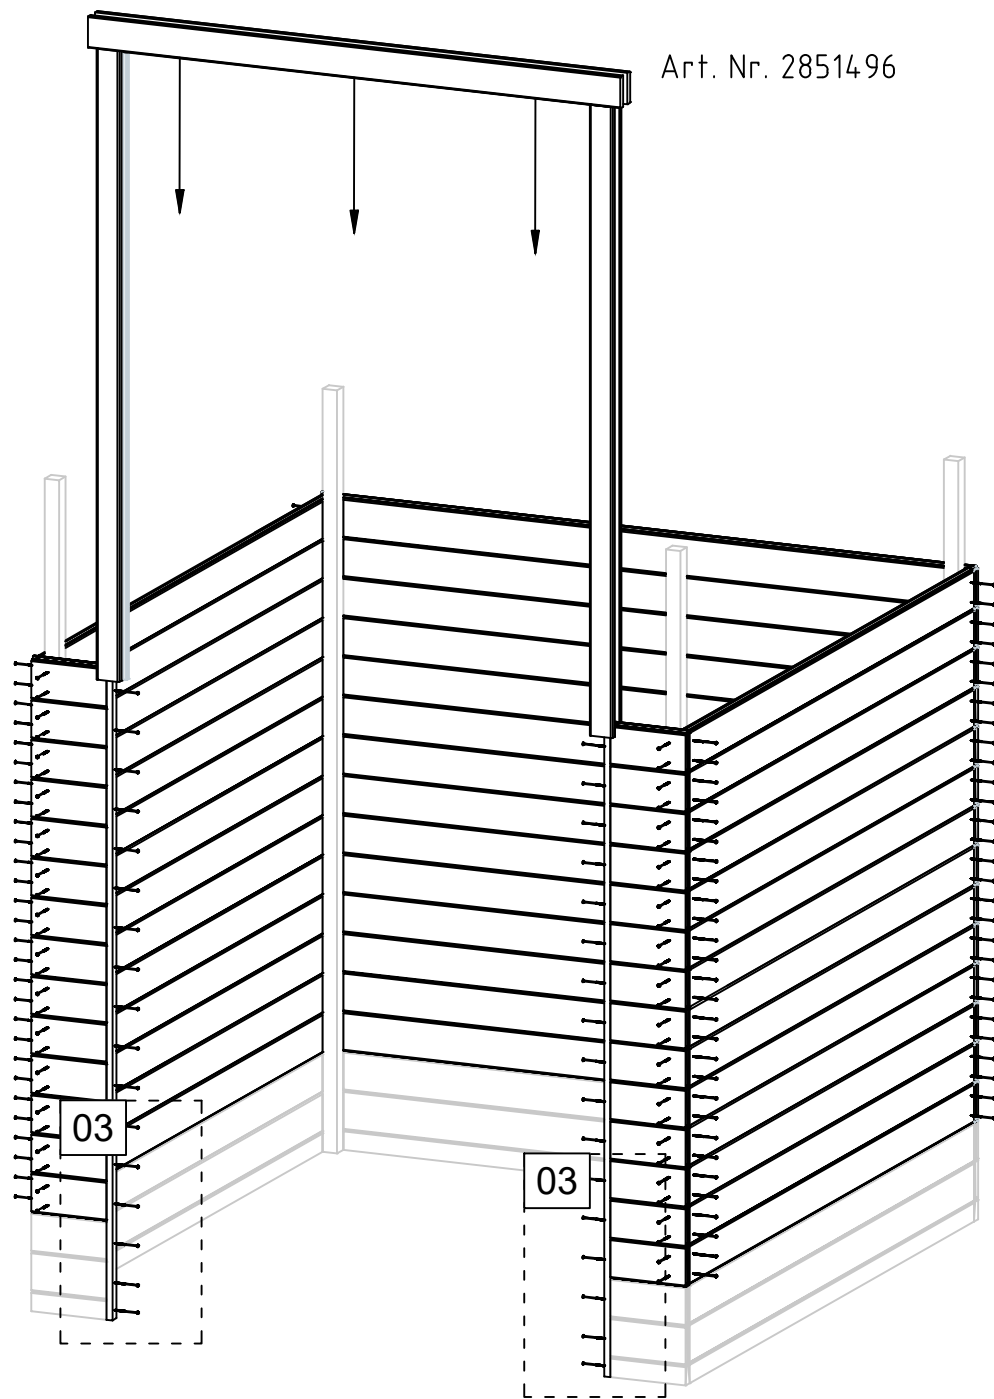

Art. Nr. 2851496