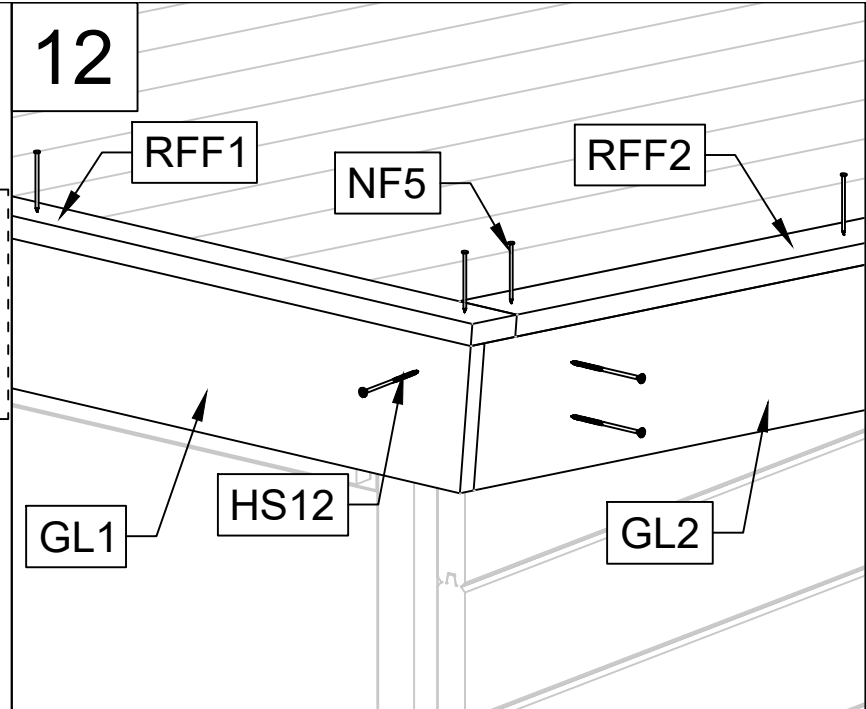

Art. Nr. 2851496