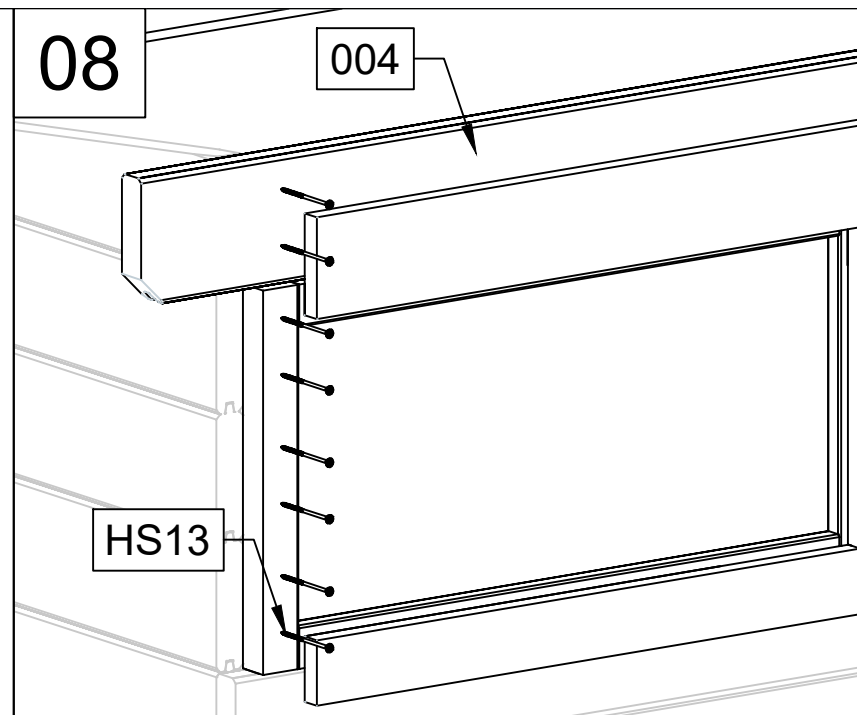

Art. Nr. 2851496