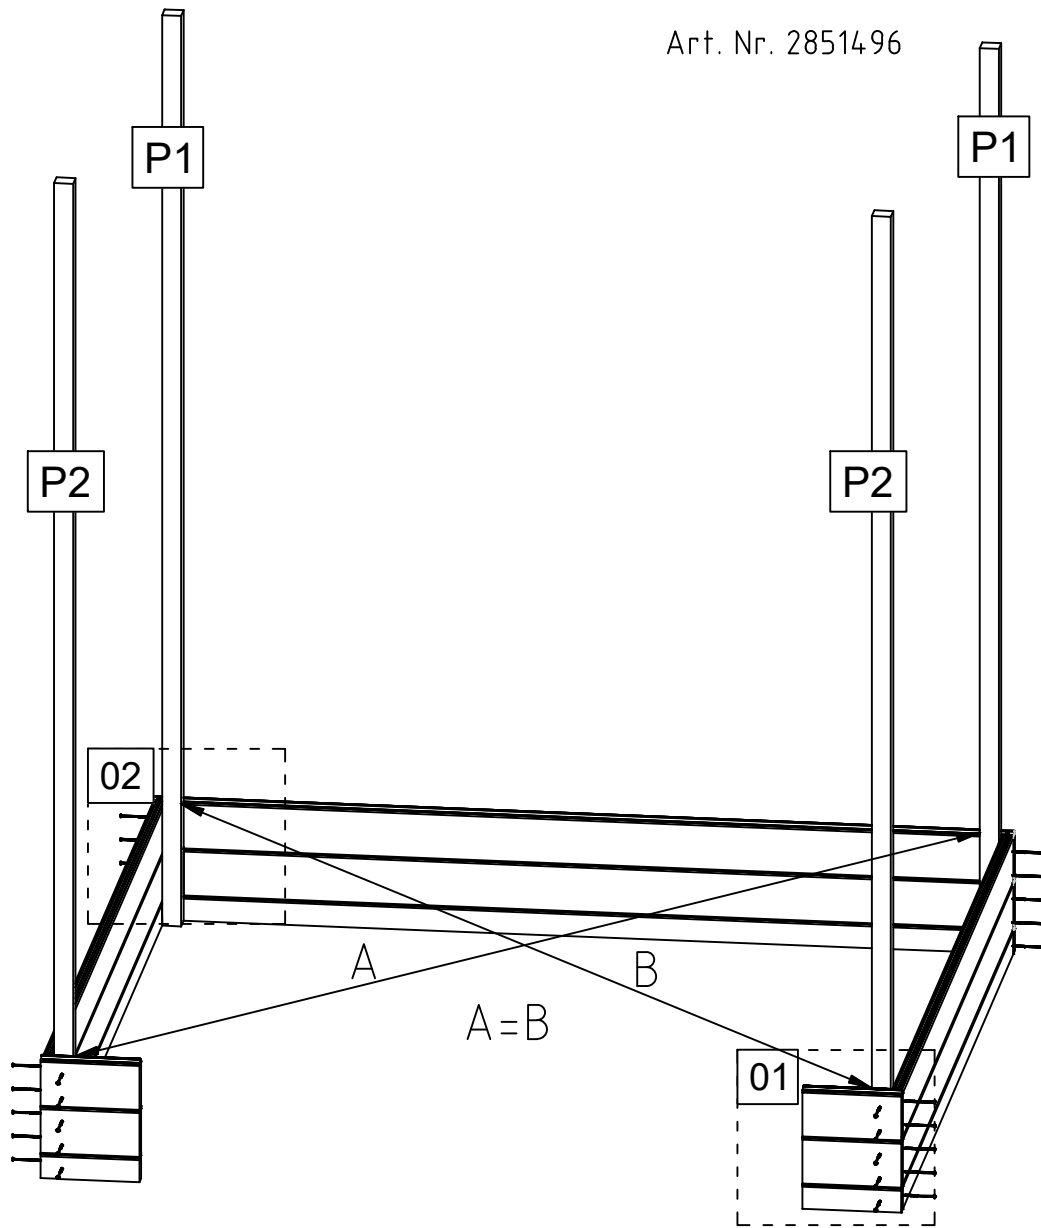

Art. Nr. 2851496