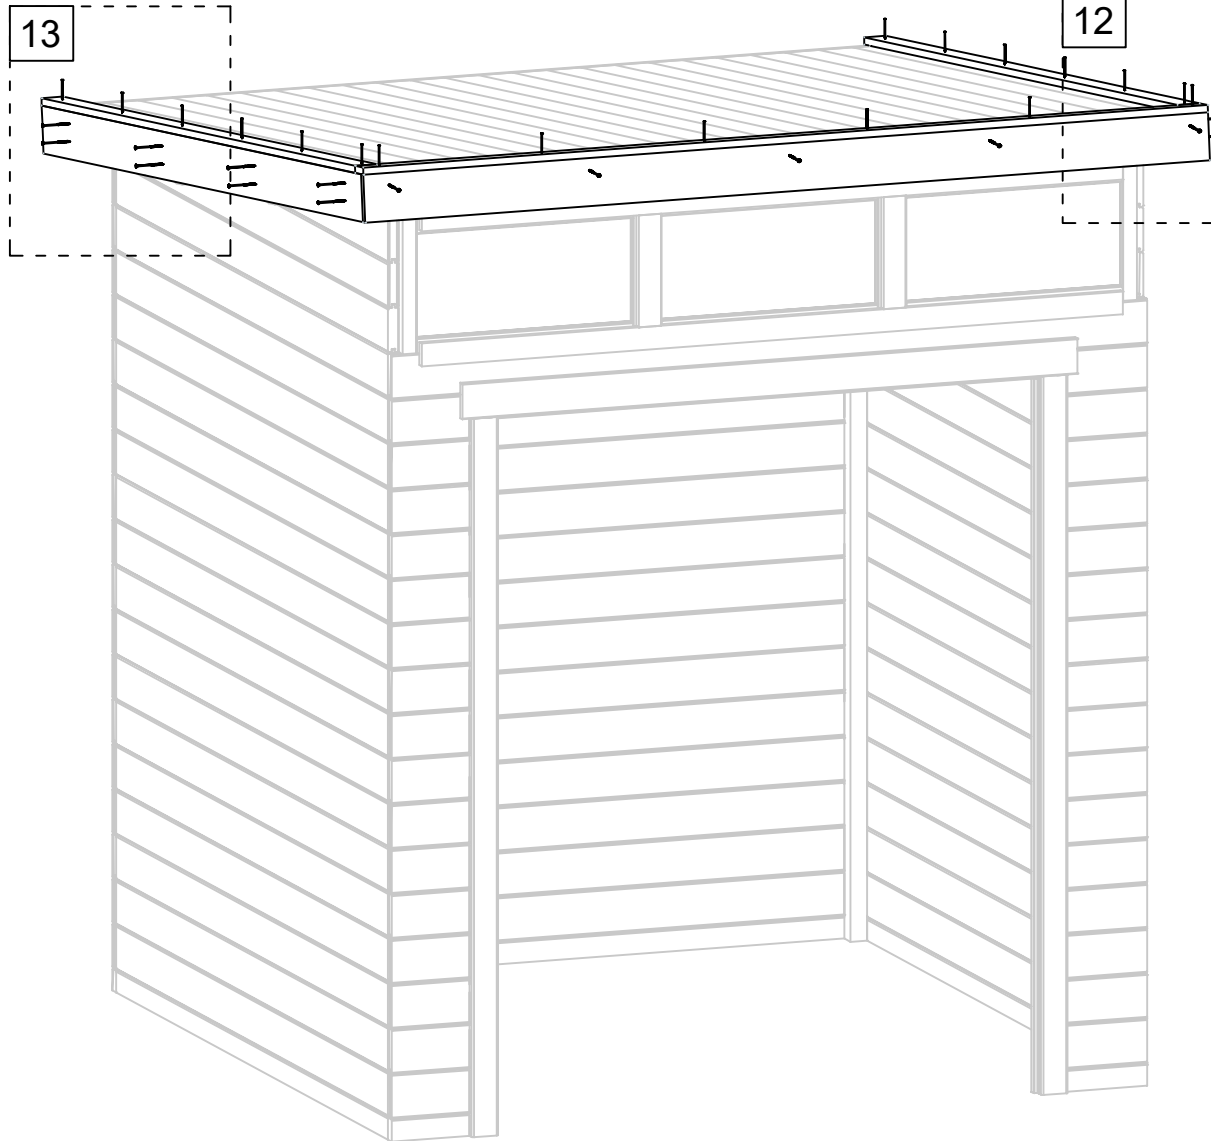

Art. Nr. 2851496