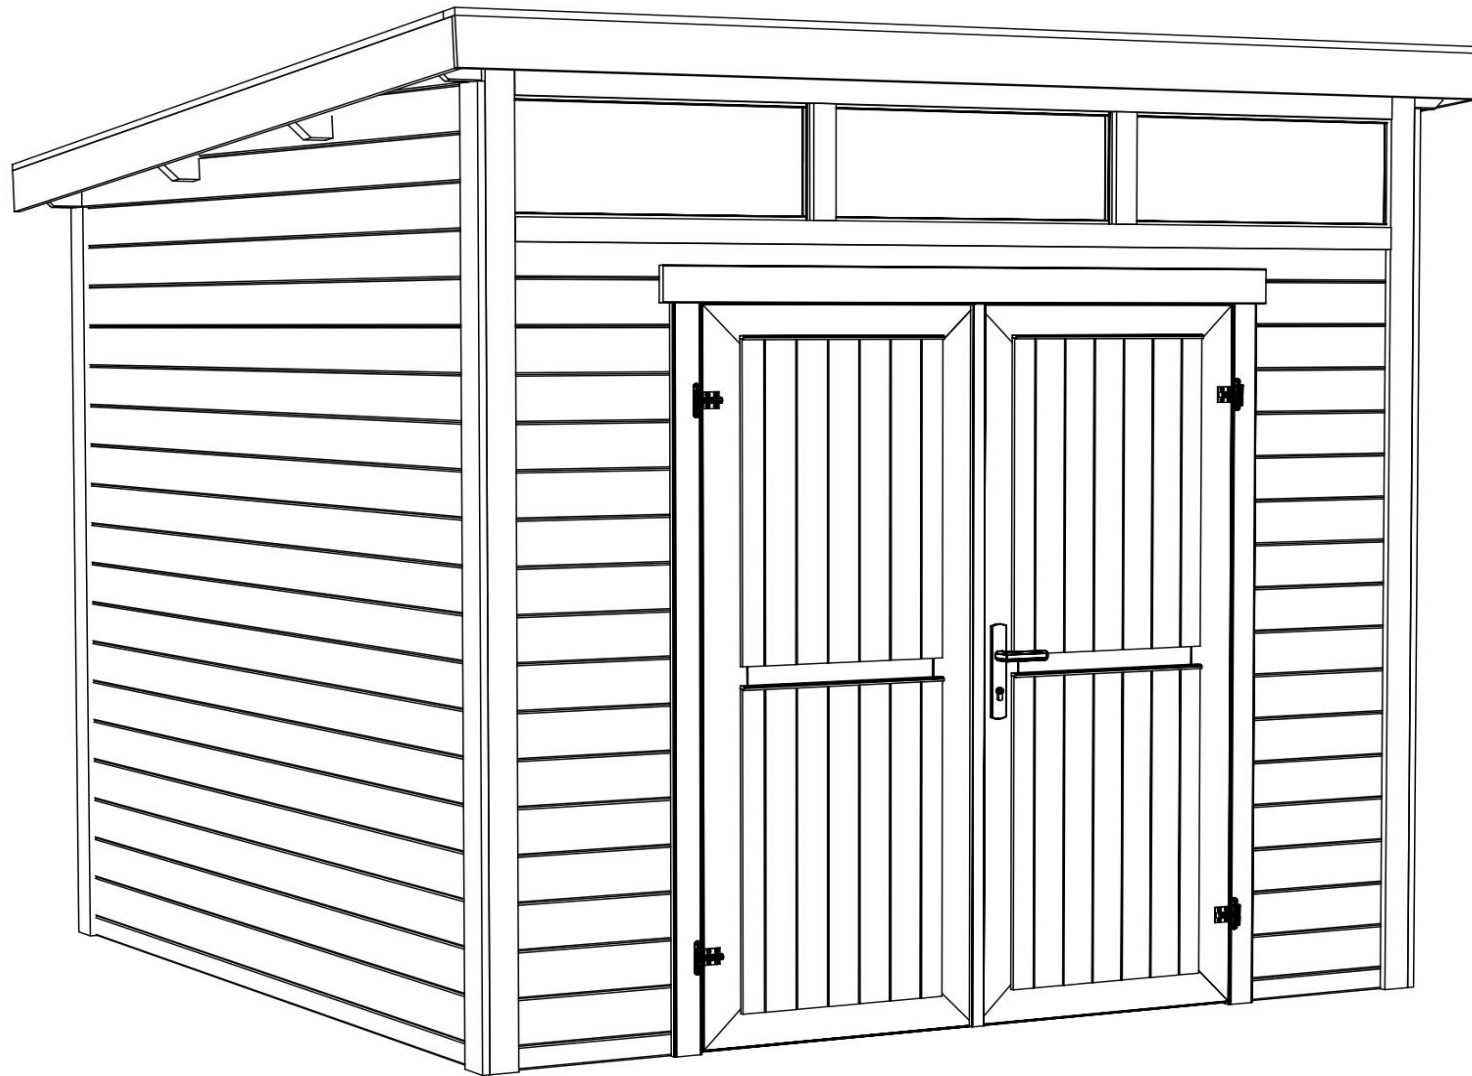

Kibo 3
Art. Nr. 2851496
1/14

Art. Nr. 2851496

Groundplan - Grundplan - Plan de masse -
Planimetria - Plattegrond - Põhiplaan

Art. №. 2851496

Pos	01.12.2021 Piece list - Stückliste - Liste des pièces - Elementi - Stuklijst - Tükítabel Art.Nr. 2851496 5/14	Q	P (mm)	L (mm)
001		2	28x57	480
002		32	28x114	480
003		1	28x114	2500
004		2	28x114	2700
005		1	28x57	2500
006		18	28x114	2500
007		2	28x57	2444
008		36	28x114	2444
WA-1		1		
WB-1		1		
A-PR1	Roof beam - Dachbalken - Panne de toit - Perlina del tetto - Gordingen / dakbalk - Pärlin 	2	44x140	2700
DB	Roof boards - Dachbretter - Voliges - Perlina per tetto - Dakhout - Katuselaud 	30	90x15	2750
RS1	Railing strip - Begrenzungsleiste - Rembarde - Sbarra - Afscheidingslijst - Piirdelaud 	4	18x58	284
RS2	Railing strip - Begrenzungsleiste - Rembarde - Sbarra - Afscheidingslijst - Piirdelaud 	2	18x58	2357
RFF1	Roofing felt fillet - Dachpappenleiste - Baguette de fixation du feutre bitumeux - Asse per fissaggio guaina bituminosa - Afdeklijst asfaltpapier - Katusepapiilist 	1	18x58	2736
RFF2	Roofing felt fillet - Dachpappenleiste - Baguette de fixation du feutre bitumeux - Asse per fissaggio guaina bituminosa - Afdeklijst asfaltpapier - Katusepapiilist 	2	18x58	2760
CF1	Corner fillet - Deckleiste - Profils de finition angles a l'exterieur - Massello d'angolo - (hoek)lijst - Nurgaliist 	2	18x70	2220
CF2	Corner fillet - Deckleiste - Profils de finition angles a l'exterieur - Massello d'angolo - (hoek)lijst - Nurgaliist 	2	18x70	2451
CF3	Railing strip - Begrenzungsleiste - Rembarde - Sbarra - Afscheidingslijst - Piirdelaud 	2	18x90	2109
CF4	Corner fillet - Deckleiste - Profils de finition angles a l'exterieur - Massello d'angolo - (hoek)lijst - Nurgaliist 	2	18x90	2337
RS3	Corner fillet - Deckleiste - Profils de finition angles a l'exterieur - Massello d'angolo - (hoek)lijst - Nurgaliist 	2	18x90	2357
P1	Corner stud - Eckpfosten - Poteaux d'angle pour fixation des madriers - Perno angolare - Hoek staander (kolom) - Nurgapost 	2	44x44	2203
P2	Corner stud - Eckpfosten - Poteaux d'angle pour fixation des madriers - Perno angolare - Hoek staander (kolom) - Nurgapost 	2	44x44	2430