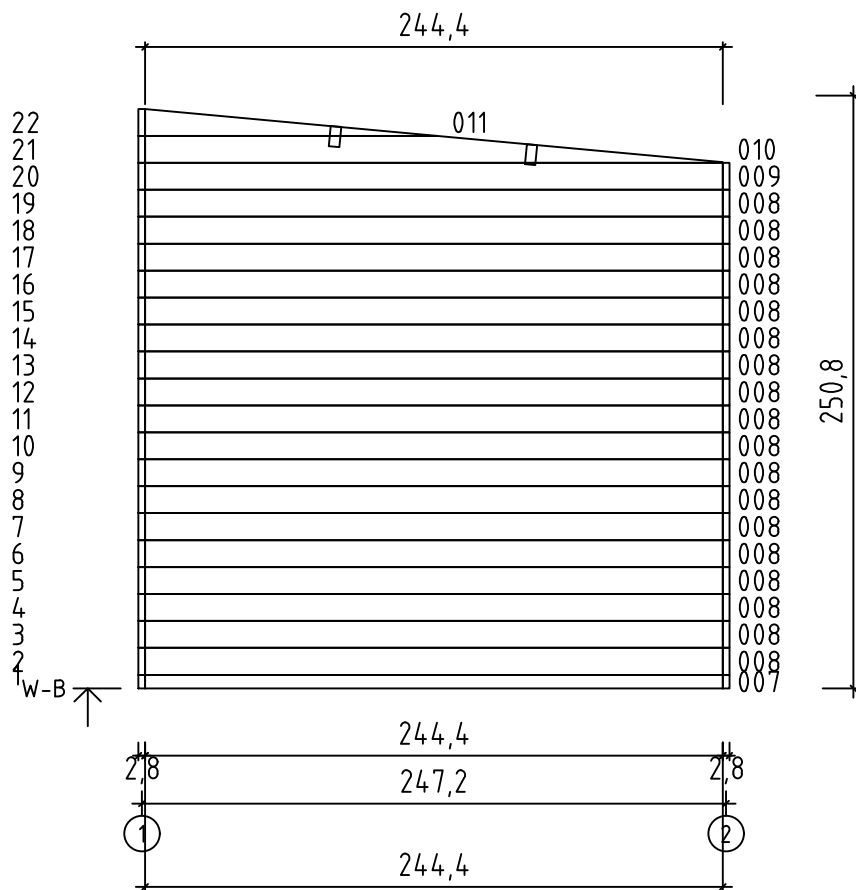

Art. №. 2851496