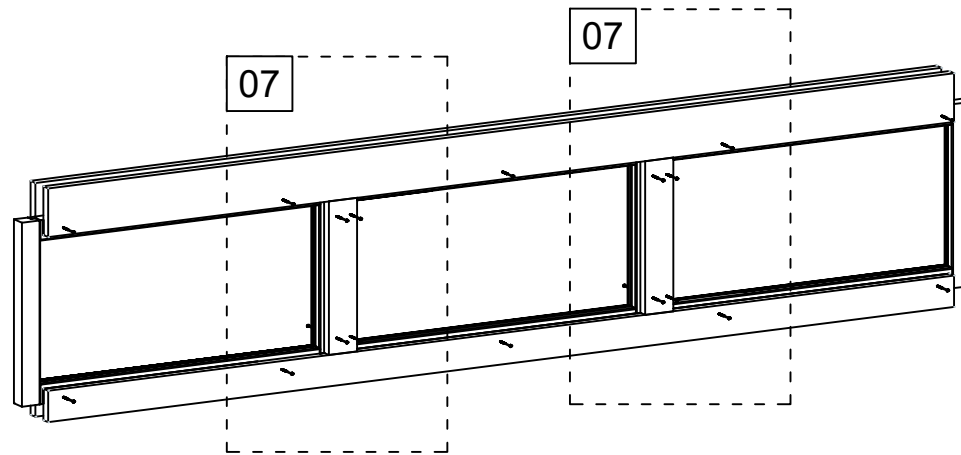

Art. Nr. 2851496