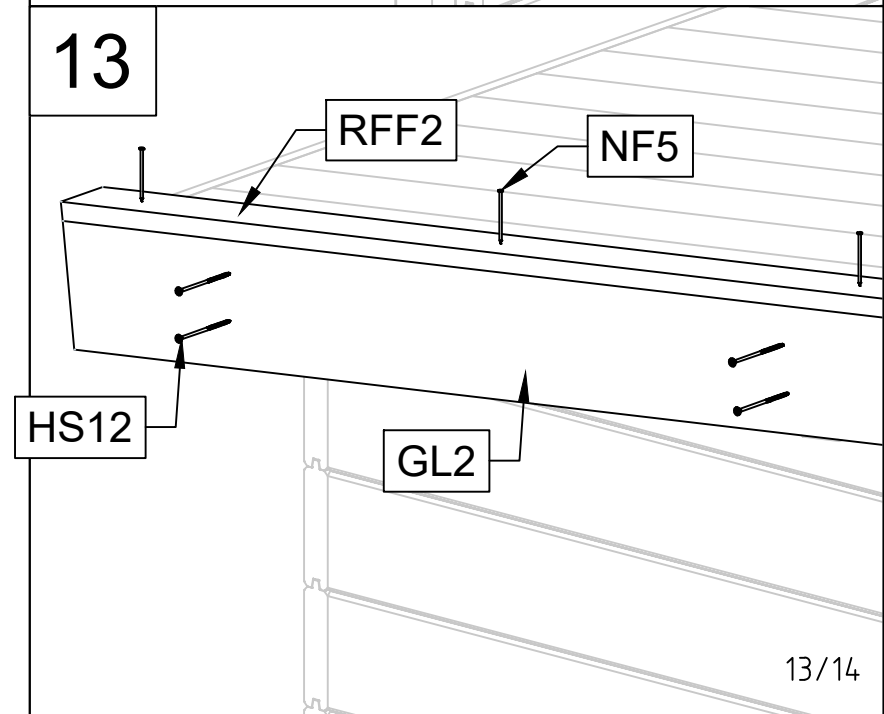

Art. Nr. 2851496