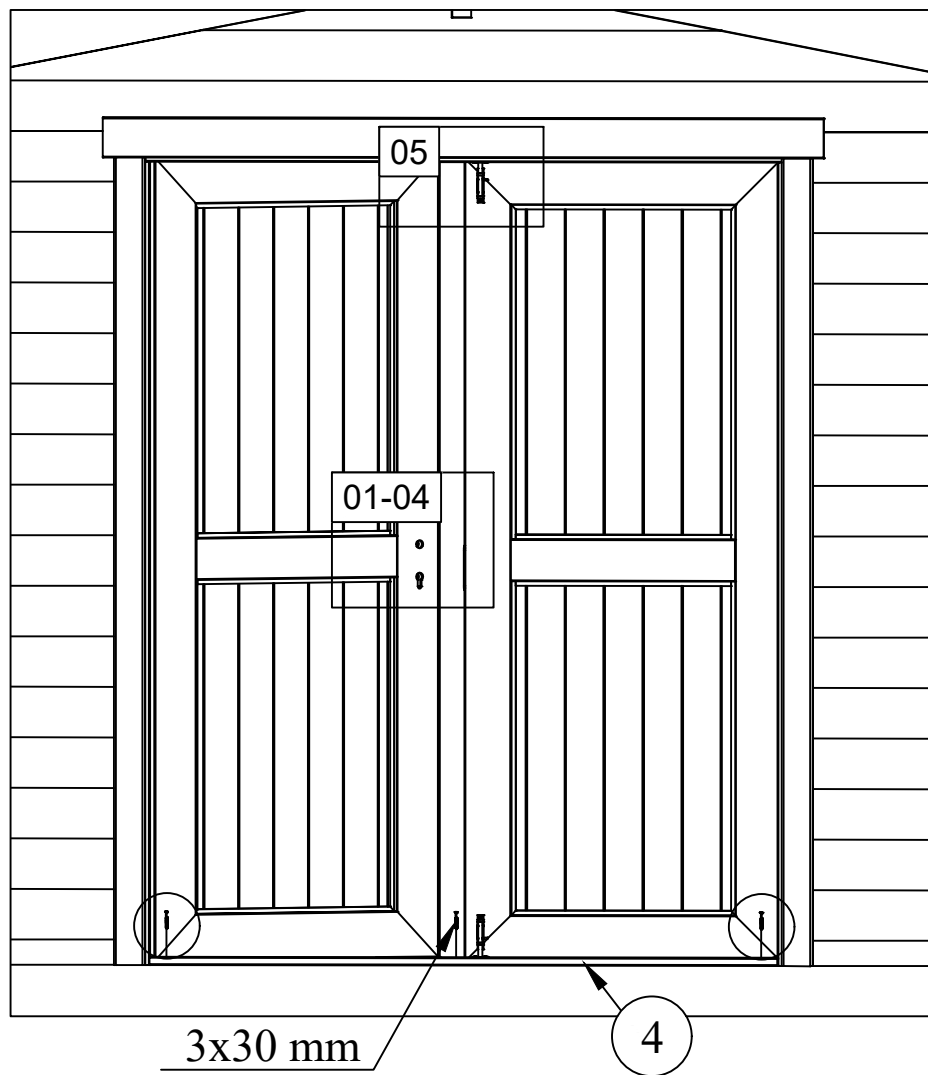

Glass size - Glasgröße - Taille de la vitre - Misura del vetro - Glas afmeting - Klaasi mõõt: 755x280 mm

Pos	27.11.2017	Piece list - Stückliste - Liste des pièces - Elementi - Stuklijst - Tükitabel 14.94x1850 TUL.2.050.IVP.MX28 TA+28	1/2	Q	P (mm)	L (mm)
		  <p>1418x1792 mm</p>				
1	Upper door jamb - Türrahmen oben - Cadre de porte supérieur - Telaio superiore della porta - Bovendorpel - Ukse ülemine leng		1	66x100	1628	
2	Left door jamb - Türrahmen links - Cadre de porte gauche - Telaio montante sinistro della porta - Linkerstijl deurframe - Ukse vasak leng		1	66x80	1850	
3	Right door jamb - Türrahmen rechts - Cadre de porte droit - Telaio montante destro della porta - Rechterstijl deurframe - Ukse parem leng		1	66x80	1850	
4	Doorstep - Swelle - Barre de seuil - Soglia della porta - Deurdorpel - Lävepakk		1	18x18	1418	
5	Connection strip - Deckleiste - Baguette de battement - Profilo verticale della porta - Stulplijst - Kokkuvaltsiliist		1	13x32	1812	