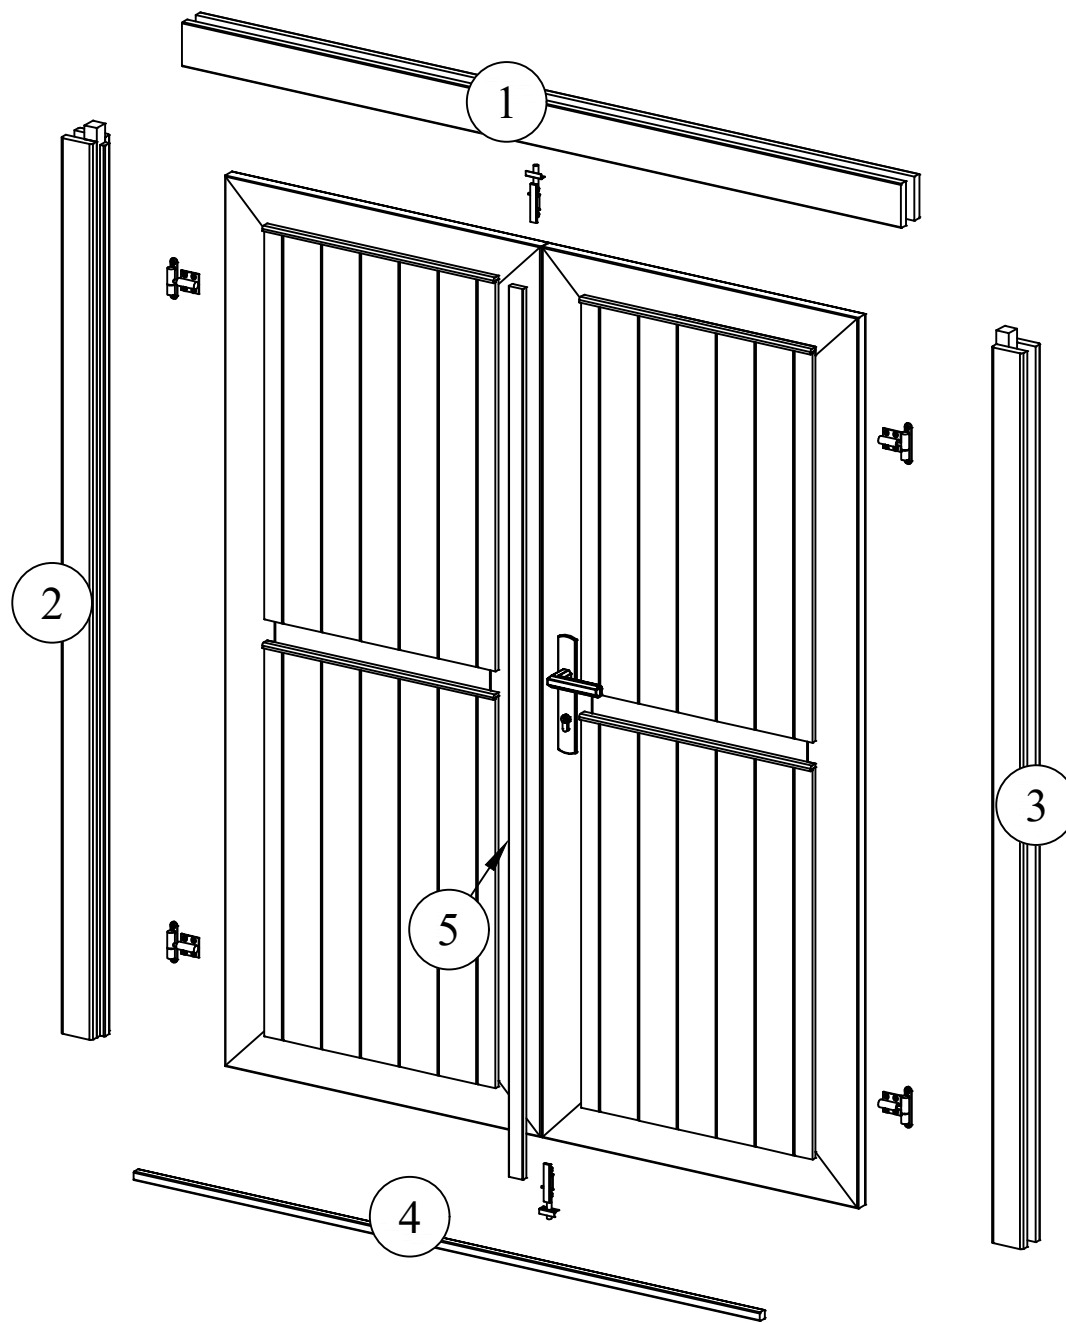

Glass size - Glasgröße - Taille de la vitre - Misura del vetro - Glas afmeting - Klaasi mõõt: 755x280 mm

Pos	27.11.2017	Piece list - Stückliste - Liste des pièces - Elementi - Stuklijst - Tükitabel 14.94x1850 TUL.2.050.IVP.MX28 TA+28	1/2	Q	P (mm)	L (mm)
		  <p>1418x1792 mm</p>				
1	Upper door jamb - Türrahmen oben - Cadre de porte supérieur - Telaio superiore della porta - Bovendorpel - Ukse ülemine leng		1	66x100	1628	
2	Left door jamb - Türrahmen links - Cadre de porte gauche - Telaio montante sinistro della porta - Linkerstijl deurframe - Ukse vasak leng		1	66x80	1850	
3	Right door jamb - Türrahmen rechts - Cadre de porte droit - Telaio montante destro della porta - Rechterstijl deurframe - Ukse parem leng		1	66x80	1850	
4	Doorstep - Swelle - Barre de seuil - Soglia della porta - Deurdorpel - Lävepakk		1	18x18	1418	
5	Connection strip - Deckleiste - Baguette de battement - Profilo verticale della porta - Stulplijst - Kokkuvaltsiliist		1	13x32	1812	