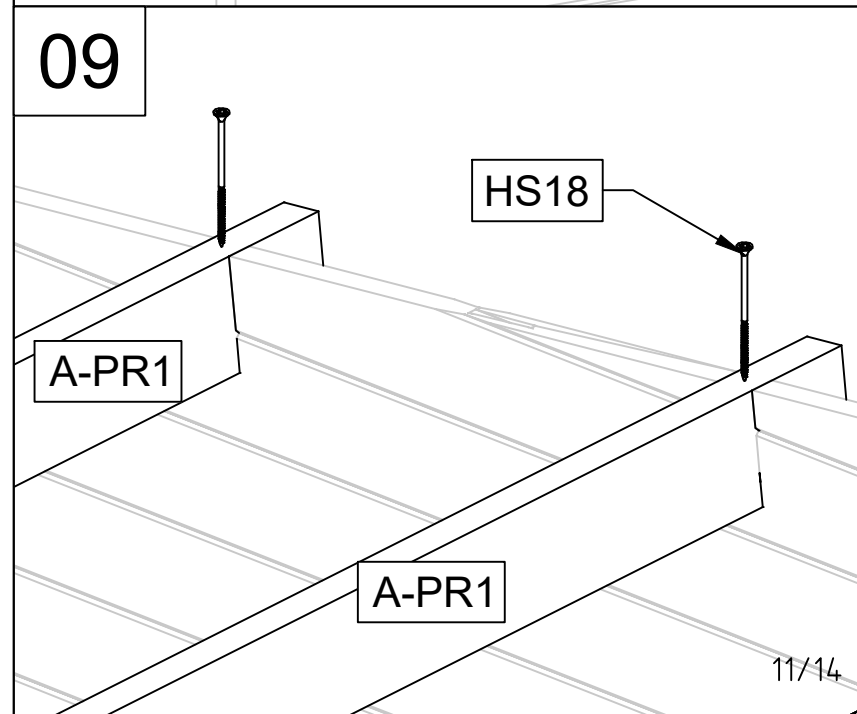

Art. Nr. 2851496