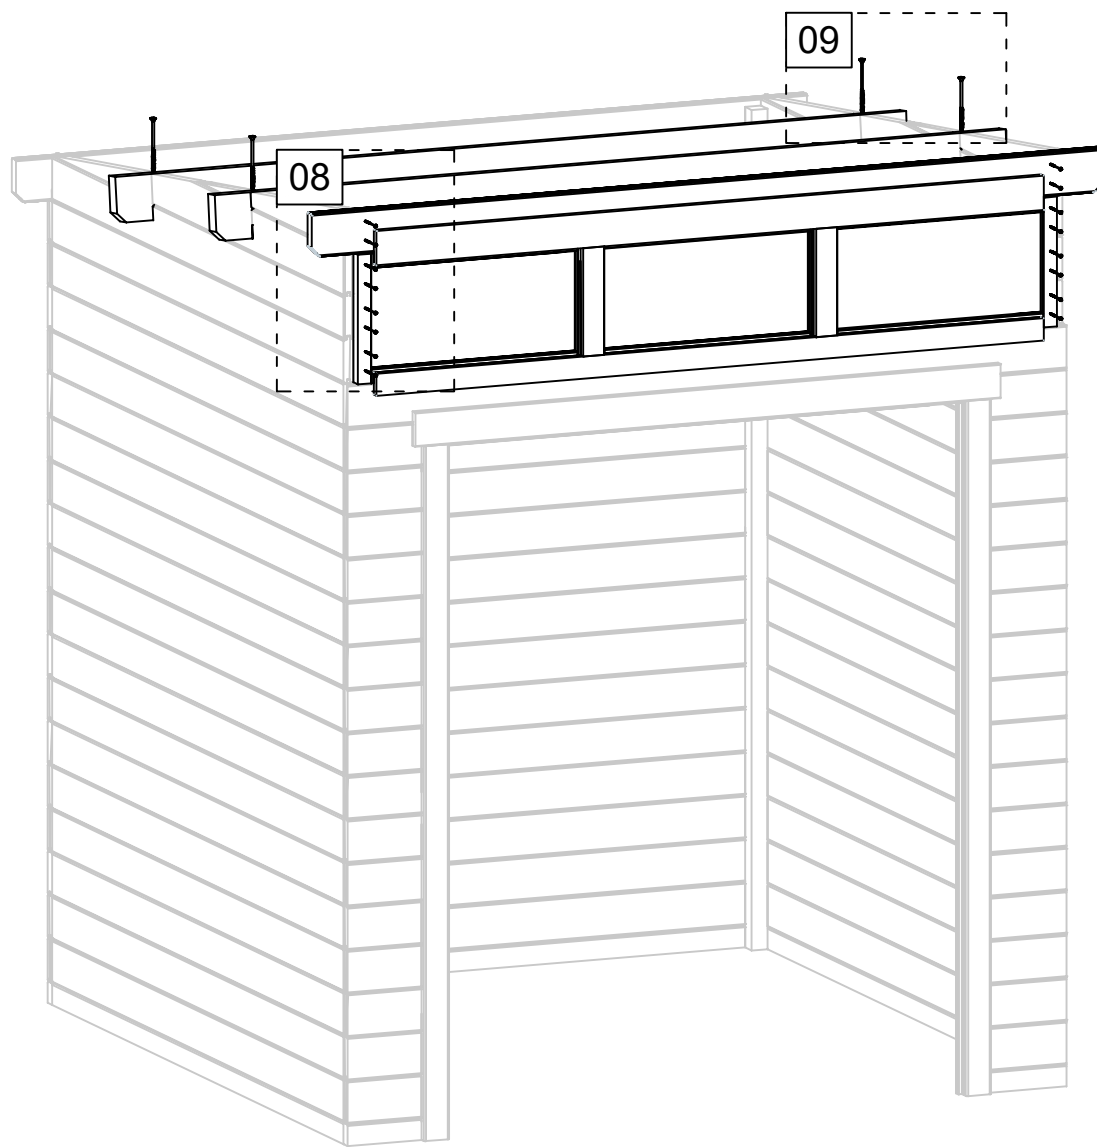

Art. Nr. 2851496