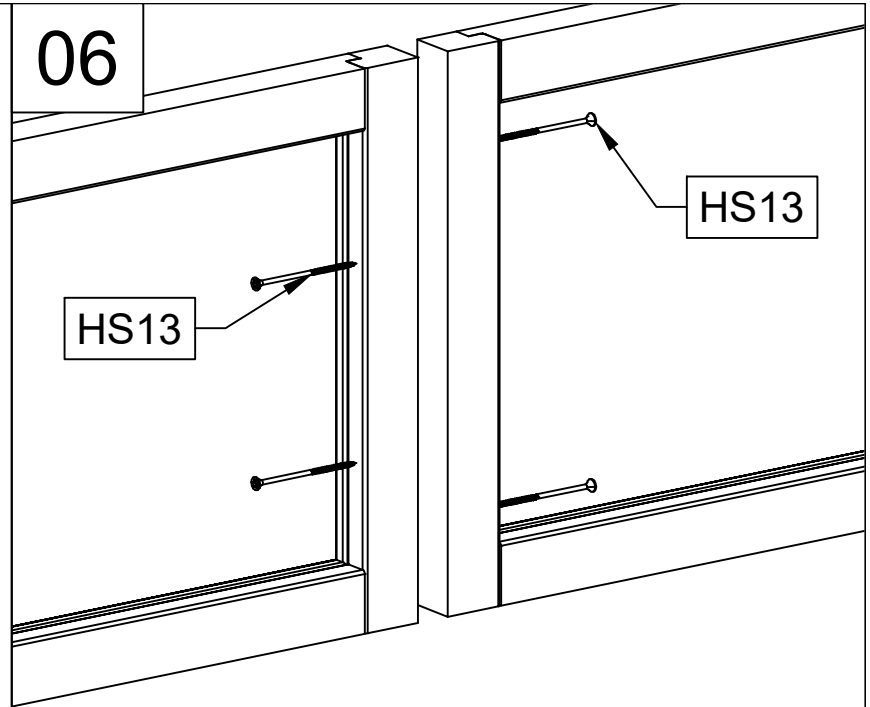

Art. Nr. 2851496