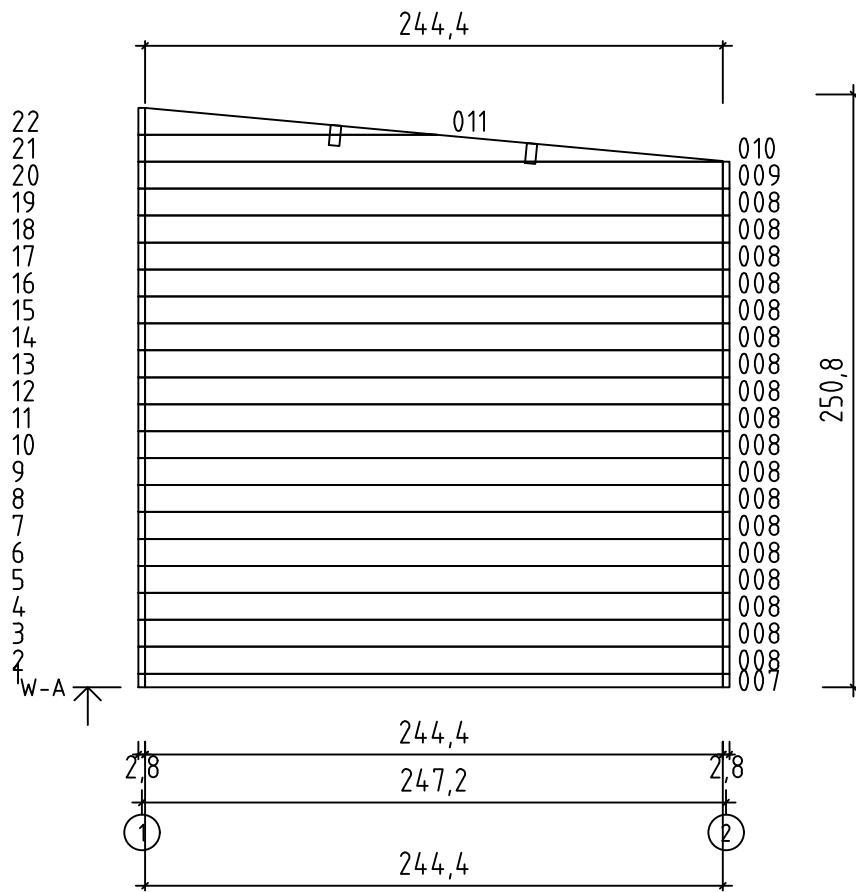

Art. №. 2851496