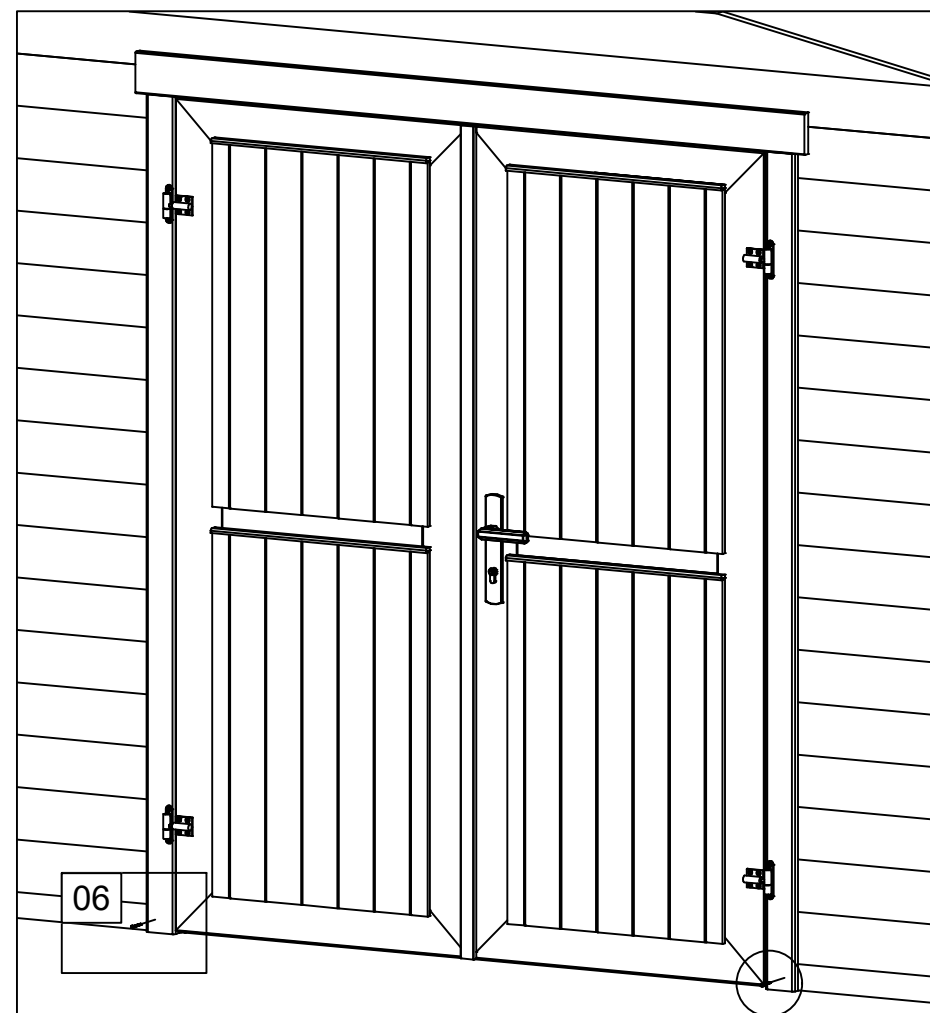

Glass size - Glasgröße - Taille de la vitre - Misura del vetro - Glas afmeting - Klaasi mõõt: 755x280 mm

Pos	27.11.2017	Piece list - Stückliste - Liste des pièces - Elementi - Stuklijst - Tükitabel 14.94x1850 TUL.2.050.IVP.MX28 TA+28	1/2	Q	P (mm)	L (mm)
		  <p>1418x1792 mm</p>				
1	Upper door jamb - Türrahmen oben - Cadre de porte supérieur - Telaio superiore della porta - Bovendorpel - Ukse ülemine leng		1	66x100	1628	
2	Left door jamb - Türrahmen links - Cadre de porte gauche - Telaio montante sinistro della porta - Linkerstijl deurframe - Ukse vasak leng		1	66x80	1850	
3	Right door jamb - Türrahmen rechts - Cadre de porte droit - Telaio montante destro della porta - Rechterstijl deurframe - Ukse parem leng		1	66x80	1850	
4	Doorstep - Swelle - Barre de seuil - Soglia della porta - Deurdorpel - Lävepakk		1	18x18	1418	
5	Connection strip - Deckleiste - Baguette de battement - Profilo verticale della porta - Stulplijst - Kokkuvaltsiliist		1	13x32	1812	