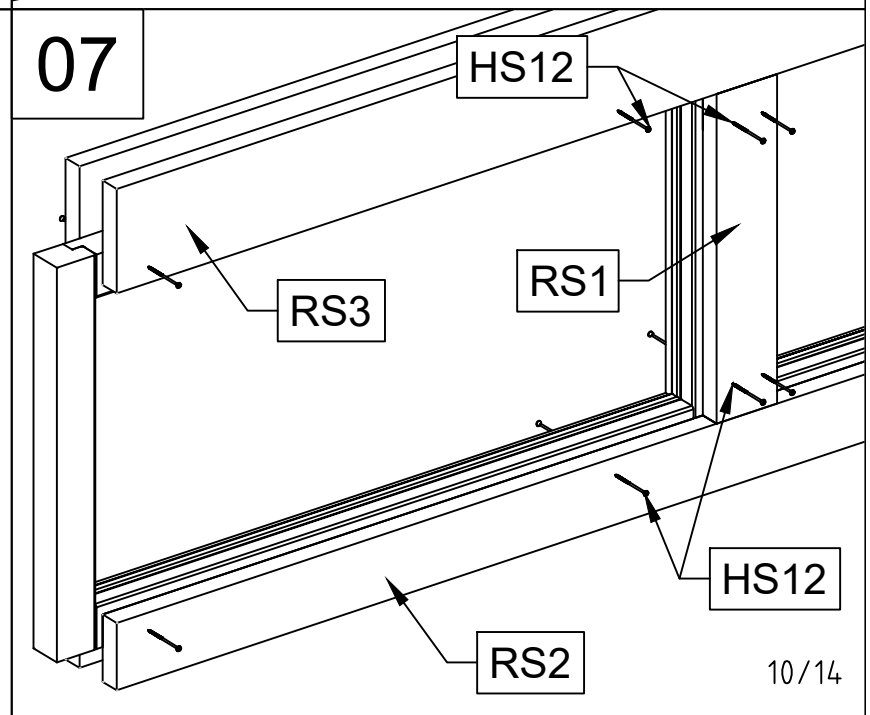

Art. Nr. 2851496