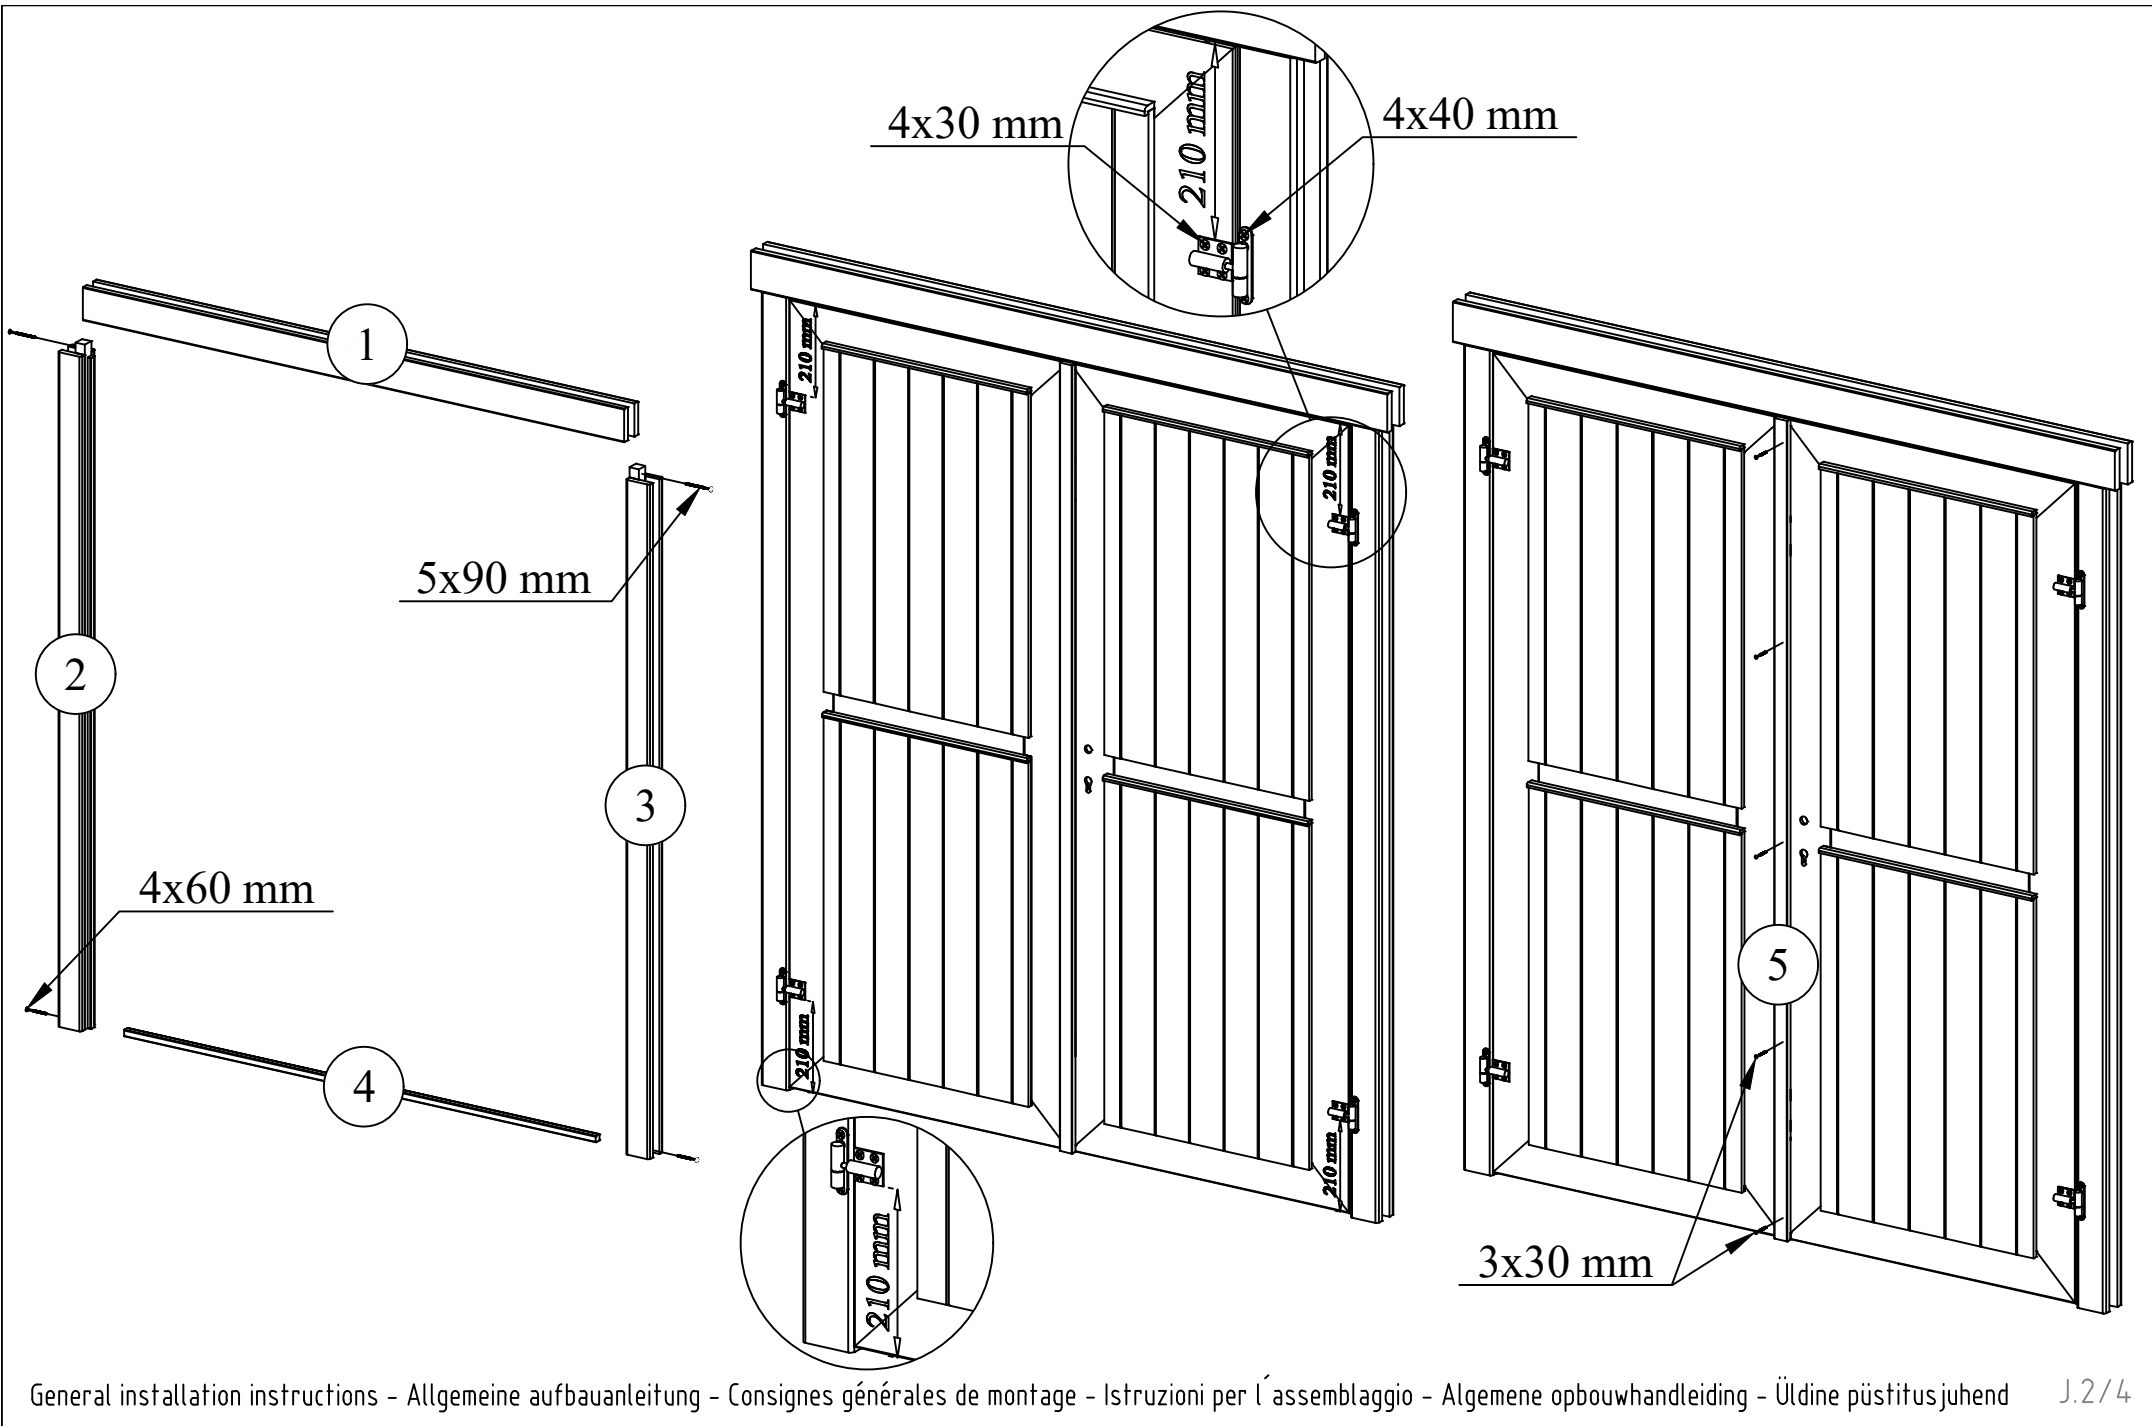

Glass size - Glasgröße - Taille de la vitre - Misura del vetro - Glas afmeting - Klaasi mõõt: 755x280 mm

Pos	27.11.2017	Piece list - Stückliste - Liste des pièces - Elementi - Stuklijst - Tükitabel 14.94x1850 TUL.2.050.IVP.MX28 TA+28	1/2	Q	P (mm)	L (mm)
		  <p>1418x1792 mm</p>				
1	Upper door jamb - Türrahmen oben - Cadre de porte supérieur - Telaio superiore della porta - Bovendorpel - Ukse ülemine leng		1	66x100	1628	
2	Left door jamb - Türrahmen links - Cadre de porte gauche - Telaio montante sinistro della porta - Linkerstijl deurframe - Ukse vasak leng		1	66x80	1850	
3	Right door jamb - Türrahmen rechts - Cadre de porte droit - Telaio montante destro della porta - Rechterstijl deurframe - Ukse parem leng		1	66x80	1850	
4	Doorstep - Swelle - Barre de seuil - Soglia della porta - Deurdorpel - Lävepakk		1	18x18	1418	
5	Connection strip - Deckleiste - Baguette de battement - Profilo verticale della porta - Stulplijst - Kokkuvaltsiliist		1	13x32	1812	