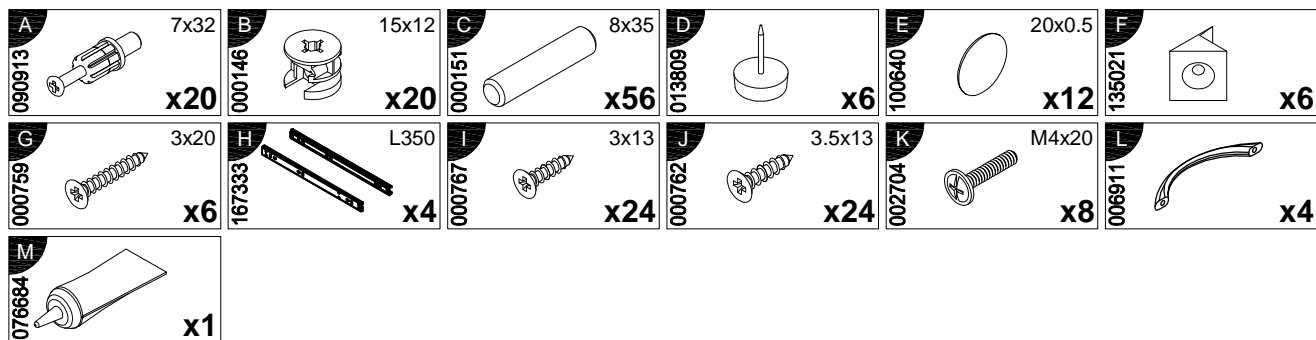

Art. Nr. 212S004,212S014

- | | |
|---|-------------------------------------|
| (D) Montageanleitung | (GB) Assembly instructions |
| (FR) Notice de montage | (IT) Istruzioni di montaggio |
| (NL) Handleiding voor de montage | (PL) Instrukcja montazu |
| (CZ) Montážní návod | (SK) Návod na montáž |
| (HU) Szerelési útmutató | (RO) Instrucțiuni de montaj |
| (TR) Montaj talimatı | (RU) Инструкция по монтажу |

0
10
20
30
40
50
60
70
80
90
100

N	Size/MaB (mm)	Qty	✓	N	Size/MaB (mm)	Qty	✓
1	739x400x18	1		8	1100x480x18	1	
2	739x400x16	1		9	692x400x16	1	
3	739x400x16	1		10	350x100x12	4	
4	338x60x16	1		11	350x100x12	4	
5	334x130x16	4		12	293x100x12	4	
6	338x383x16	1		13	526x348x3	1	
7	338x399x16	1		14	347x303x4	4	

5

x4

 000151 C 8x35 x32	 002704 K M4x20 x8	 006911 L x4	 076684 M x1
--	--	---	---

6

x4

7

x4

9

x4

H	L350	I	3x13
167333		000767	
	x4		x24

10

11

12

F 135021		x6	G 000759		3x20	x6
--------------------	---	-----------	--------------------	---	------	-----------