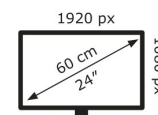

VY249HGE

EAN 4711387078389

Produkt Nummer 90LM06A5-B02370

- 68,58cm (23.8 Zoll) FHD IPS-Panel mit 144Hz Bildwiederholungsrate für eine ruckelfreie Videodarstellung und entspanntes Spielen.
- Die Smooth-Motion-Technologie mit einer Bildwiederholungsrate von bis zu 144 Hz und 1 ms MPRT eliminiert das Tracing und sorgt für eine gestochen scharfe und klare Videowiedergabe bei der täglichen Nutzung
- AMD FreeSync Premium liefert flüssige, artefaktfreie Bilder bei jeder Bildrate.
- Die proprietäre, langlebige antibakterielle Behandlung hemmt das Wachstum von Bakterien und Pilzen auf den Monitorrahmen und den Bedientasten.
- Die Eye Care Plus-Technologie umfasst den Farbverstärkungsmodus, der Benutzern mit Farbfehlsichtigkeit hilft, Farben besser zu unterscheiden. Die Pausenerinnerung hilft Benutzern, die Bildschirmzeit zu verwalten.

ASUS

VY249HGE

15 kWh/1000h

2019/2013