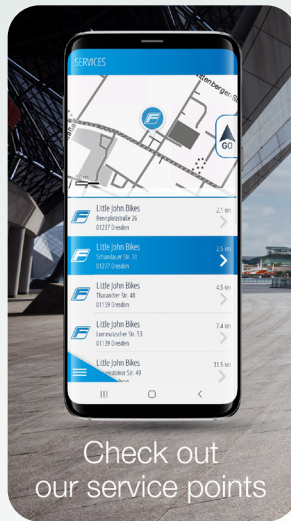

NEW features
 voice navigation and
 Apple Watch support

- Features of the Apple Watch
- Navigation via the clock
 - Display of the computer data of the E-Bike
 - Display of the map section

To Google Play Store

To App Store

The FISCHER E-Connect APP is available for free on iOS and Android

FISCHER E-Connect APP

Avec le FISCHER E-Connect APP, vous naviguez **GRATUITEMENT** sur les pistes cyclables d'Europe, il se connecte également à votre pédalier FISCHER et affiche diverses informations actuelles sur votre E-Bike.

- Indicateur de portée topographique : indique sur la carte la distance exacte que vous pouvez parcourir, en tenant compte des conditions topographiques, de votre comportement de conduite actuel et du niveau de charge de la batterie
- Les cartes de la plupart des pays européens sont disponibles gratuitement avec l'APP en version offline

- Enregistrez vos itinéraires, sauvegardez-les et exportez vos itinéraires préférés
- Un gestionnaire de tournées intégré gère vos itinéraires sauvegardés
- Importez facilement des données GPX et naviguez vers votre destination via l'APP FISCHER E-Connect