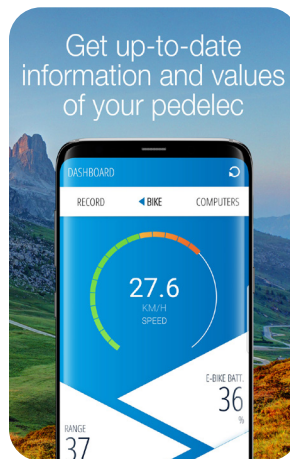

NEW features
 voice navigation and
 Apple Watch support

- Features of the Apple Watch
- Navigation via the clock
 - Display of the computer data of the E-Bike
 - Display of the map section

To Google Play Store

To App Store

The FISCHER E-Connect APP is available for free on iOS and Android

FISCHER E-Connect APP

Avec le FISCHER E-Connect APP, vous naviguez **GRATUITEMENT** sur les pistes cyclables d'Europe, il se connecte également à votre pédalier FISCHER et affiche diverses informations actuelles sur votre E-Bike.

- Indicateur de portée topographique : indique sur la carte la distance exacte que vous pouvez parcourir, en tenant compte des conditions topographiques, de votre comportement de conduite actuel et du niveau de charge de la batterie
- Les cartes de la plupart des pays européens sont disponibles gratuitement avec l'APP en version offline

- Enregistrez vos itinéraires, sauvegardez-les et exportez vos itinéraires préférés
- Un gestionnaire de tournées intégré gère vos itinéraires sauvegardés
- Importez facilement des données GPX et naviguez vers votre destination via l'APP FISCHER E-Connect