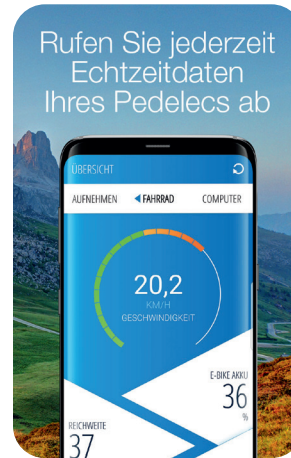

T +49 (0) 7272 9801 900

FISCHER E-CONNECT APP iOS & ANDROID

Artikelnr. 95241 | Alle Abbildungen ähnlich, Abweichungen technisch bedingt. Für fehlerhafte Texte und Produktabbildungen kann keine Haftung übernommen werden.

FISCHER E-Connect APP

Mit der FISCHER E-Connect APP können Sie nicht nur **KOSTENFREI** auf Europas Fahrradwegen navigieren, sie verbindet sich mit Ihrem FISCHER Pedelec und zeigt Ihnen verschiedene aktuelle Informationen zu Ihrem E-Bike an.

- Topografische Reichweitenanzeige: Zeigt auf der Karte genau an, wie weit Sie unter Berücksichtigung der topographischen Verhältnisse, Ihrem aktuellen Fahrverhalten und dem Ladezustand des Akkus fahren können
- Die Karten der meisten europäischen Länder sind mit der APP kostenfrei als Offline-Version verfügbar