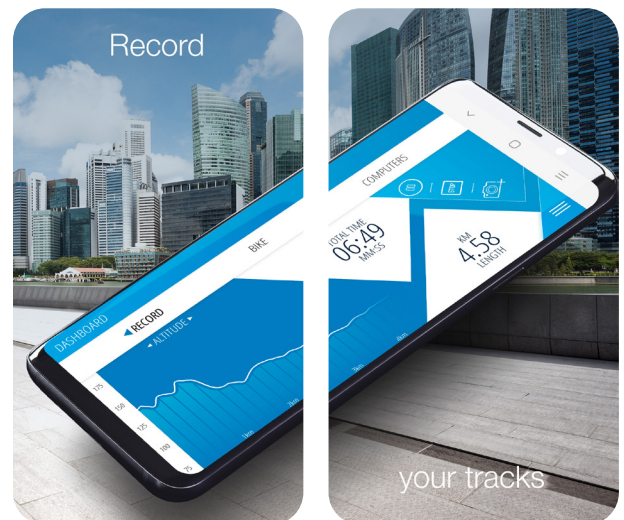

NOUVELLES fonctionnalités de navigation vocale et support d'Apple Watch

Caractéristiques de l'Apple Watch

- Navigation par l'horloge
- Affichage des données informatiques du Vélo électrique
- Affichage de la section de carte

Google Play Store

Vers l'App Store

L'application FISCHER E-Connect est disponible gratuitement pour iOS et Android dans les App Stores

FISCHER E-Connect APP

Met de FISCHER E-Connect APP navigeert u niet alleen **GRATIS** over de Europese fietspaden, maar maakt u ook verbinding met uw FISCHER elektrische fiets en geeft u diverse actuele informatie weer op uw e-fiets.

- Topografische bereikindicator: Laat op de kaart zien hoe ver u precies kunt rijden, rekening houdend met de topografische omstandigheden, uw huidige rijgedrag en het laadniveau van de accu
- De kaarten van de meeste Europese landen zijn met de APP als offline versie gratis beschikbaar

- Neem uw routes op, sla ze op en exporteer uw favoriete routes
- Een geïntegreerde tourmanager beheert uw opgeslagen routes
- Importeer GPX-data eenvoudig en navigeer naar uw bestemming via de FISCHER E-Connect APP