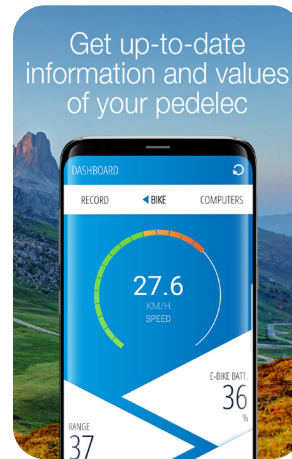

NOUVELLES fonctionnalités de navigation vocale et support d'Apple Watch

Caractéristiques de l'Apple Watch

- Navigation par l'horloge
- Affichage des données informatiques du Vélo électrique
- Affichage de la section de carte

Google Play Store

Vers l'App Store

L'application FISCHER E-Connect est disponible gratuitement pour iOS et Android dans les App Stores

FISCHER E-Connect APP

Met de FISCHER E-Connect APP navigeert u niet alleen **GRATIS** over de Europese fietspaden, maar maakt u ook verbinding met uw FISCHER elektrische fiets en geeft u diverse actuele informatie weer op uw e-fiets.

- Topografische bereikindicator: Laat op de kaart zien hoe ver u precies kunt rijden, rekening houdend met de topografische omstandigheden, uw huidige rijgedrag en het laadniveau van de accu
- De kaarten van de meeste Europese landen zijn met de APP als offline versie gratis beschikbaar