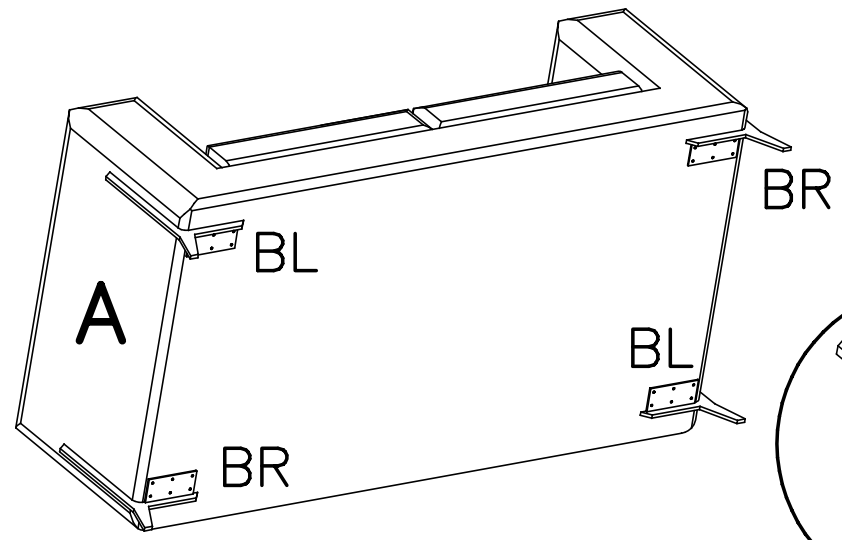

# CHELSEA BIS 2

- (D) Montageanleitung
- (HU) Szerelési útmutató
- (NL) Handleiding voor de montage
- (PL) Instrukcja montażu
- (TR) Montaj talimatı
- (RU) Инструкция по монтажу
- (F) Notice de montage
- (IT) Istruzioni di montaggio
- (CZ) Montážní návod
- (SK) Návod na montáž
- (GB) Assembly instructions
- (RO) Instrucțiuni de montaj

- |                    |                     |                     |                     |                    |
|--------------------|---------------------|---------------------|---------------------|--------------------|
| <b>A</b><br><br>x1 | <b>BL</b><br><br>x2 | <b>BR</b><br><br>x2 | <b>C</b><br><br>x24 | <b>D</b><br><br>x1 |
|--------------------|---------------------|---------------------|---------------------|--------------------|