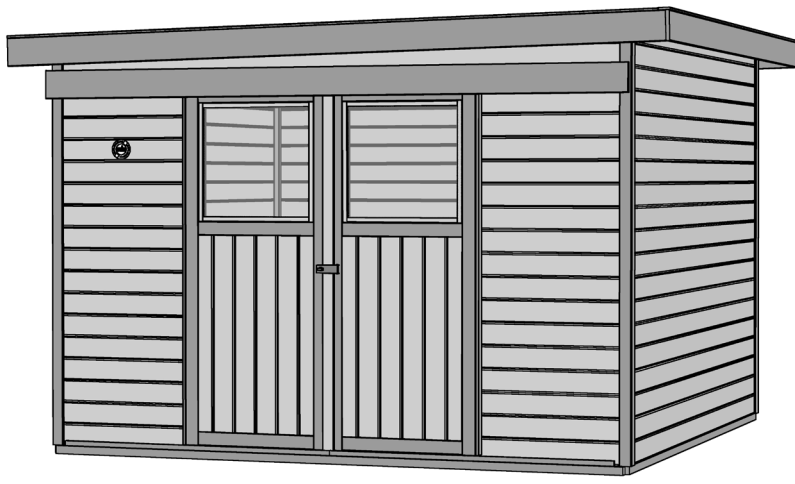

www.weka-holzbau.com

Gartenhaus

225.2130.10001 / 80001
225.2430.10001 / 80001
225.3030.10001 / 80001

Montage-, Bedienungs- und Wartungsanleitung

800.0286.17.67

+

800.0286.20.02

=