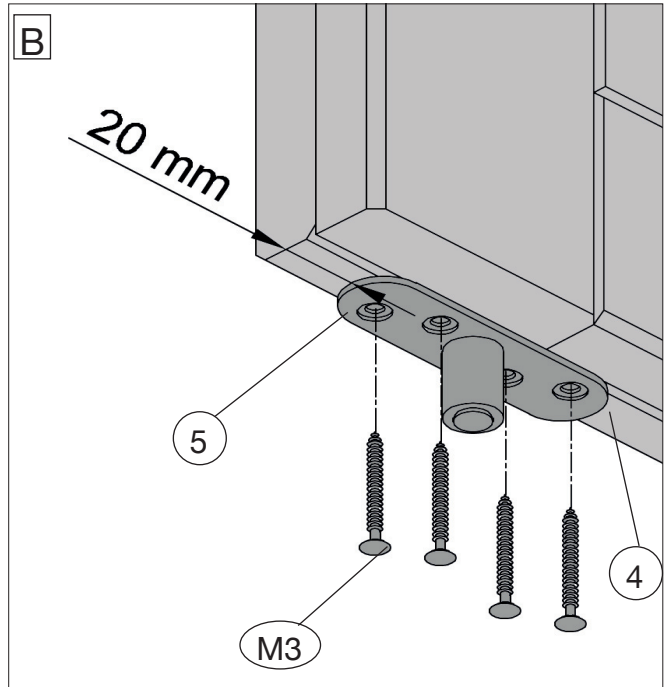

	M5 3,5 x 30

Abb.: 225.2130.1000

24

24.1

25

26

27

M3 4,0 x 40

www.weka-holzbau.com

Seitlicher Dachanbau

100.2830.10025

Montage-, Bedienungs- und Wartungsanleitung

Stand: 2102

Pos	Bild	Abmessung (mm)	Anzahl (Stück)
-	-	-	-
②	G100.14.0056 	80/80/2200	2
③	G100.14.0057 	45/70/2294	2
④	R002.0350.3100 	45/146/3100	5
⑤	R002.0350.2950 	45/146/2950	2
⑥	G100.04.0083 	45/146/500	2
⑦	R002.0091.3344 	15,5/96/3344	35