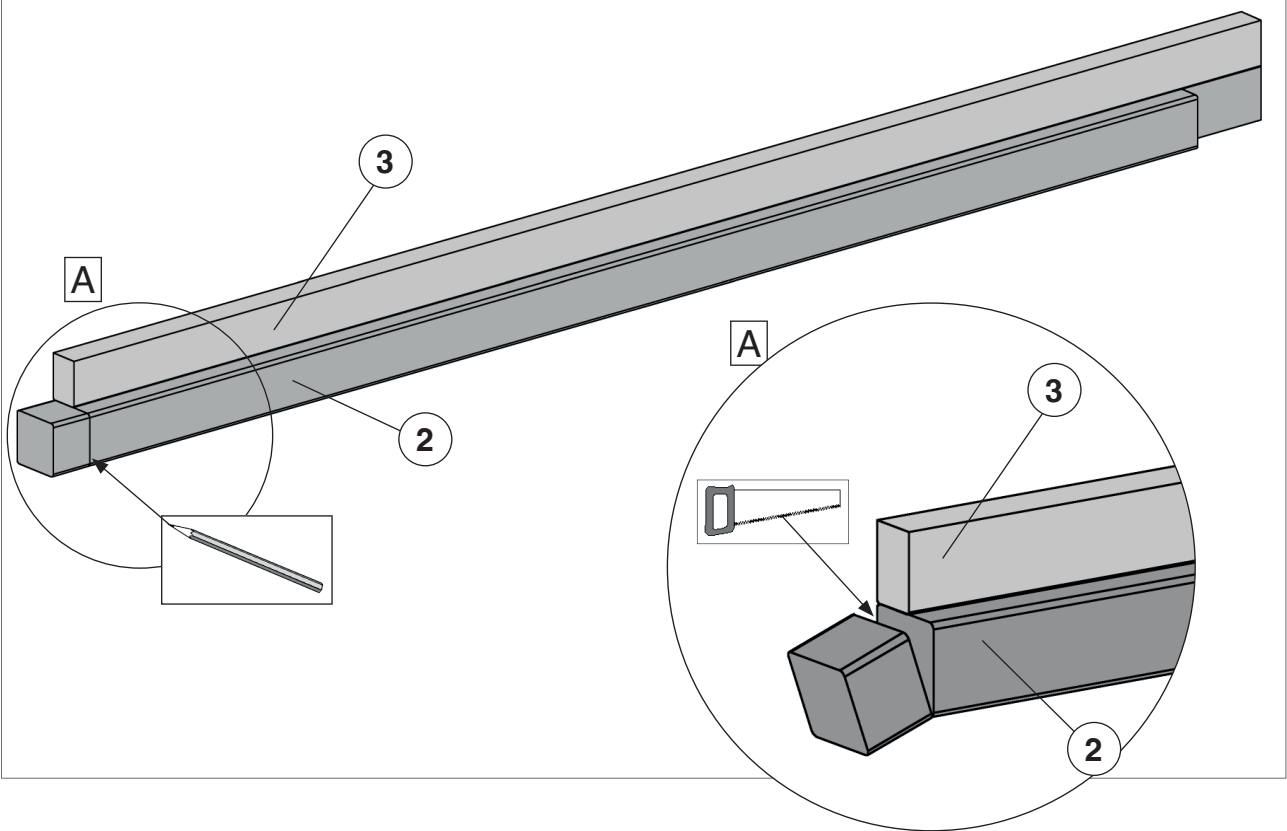

Pfosten an Rückwand (Abb.2 A)