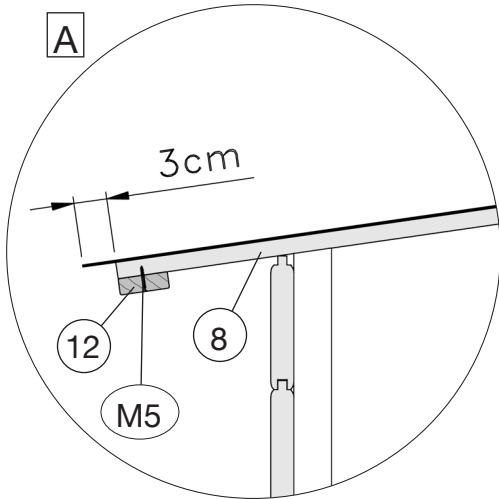

M5 3,5 x 30

Abb.: 225.2130.1000