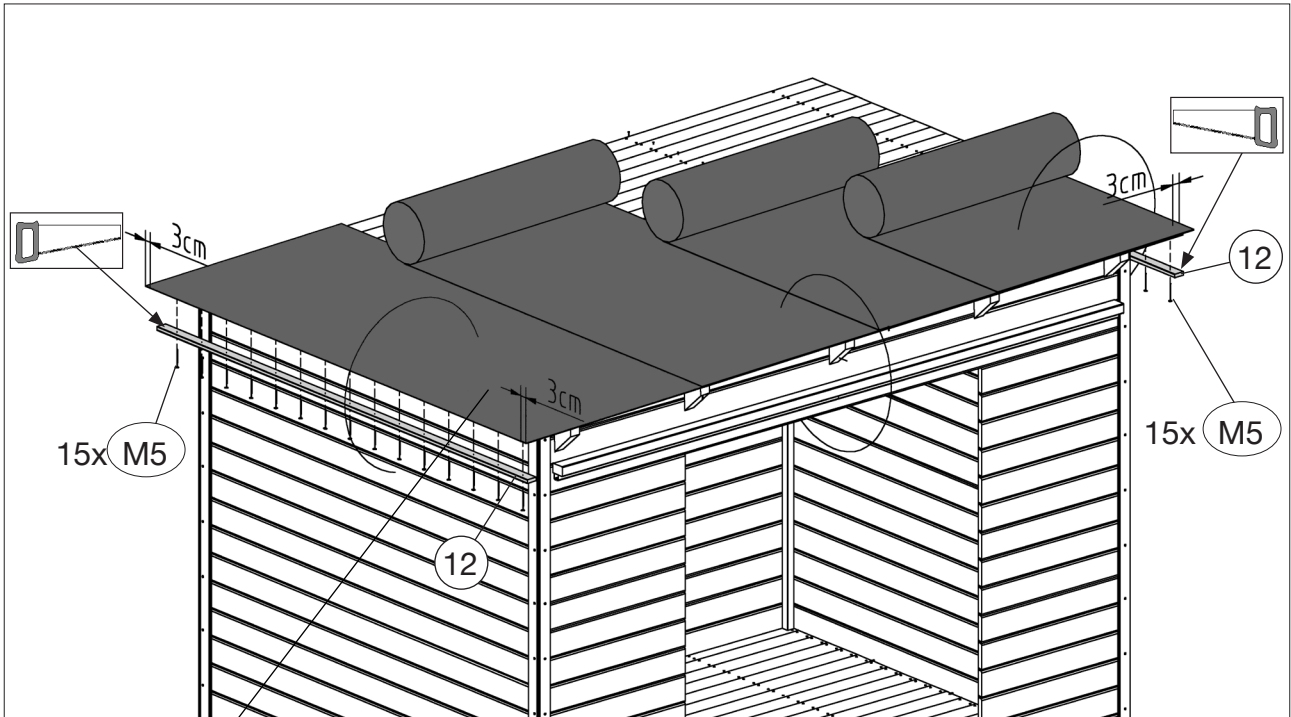

M5 3,5 x 30

Abb.: 225.2130.1000