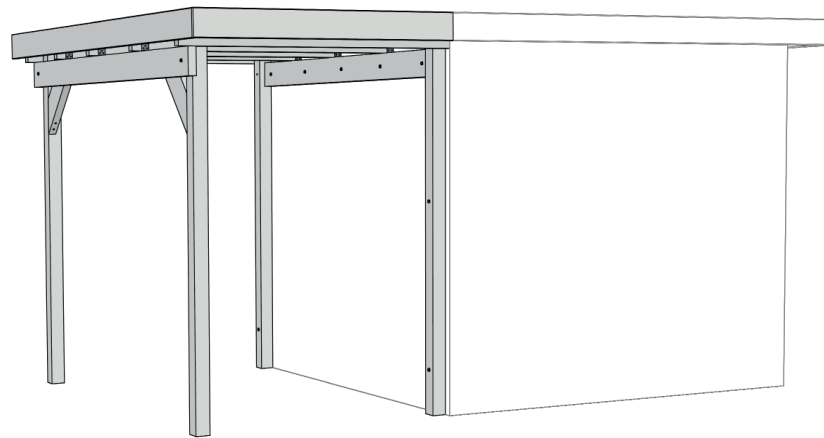

www.weka-holzbau.com

Seitlicher Dachanbau

100.2830.10025

Montage-, Bedienungs- und Wartungsanleitung

Stand: 2102

Pos	Bild	Abmessung (mm)	Anzahl (Stück)
-	-	-	-
②	G100.14.0056 	80/80/2200	2
③	G100.14.0057 	45/70/2294	2
④	R002.0350.3100 	45/146/3100	5
⑤	R002.0350.2950 	45/146/2950	2
⑥	G100.04.0083 	45/146/500	2
⑦	R002.0091.3344 	15,5/96/3344	35