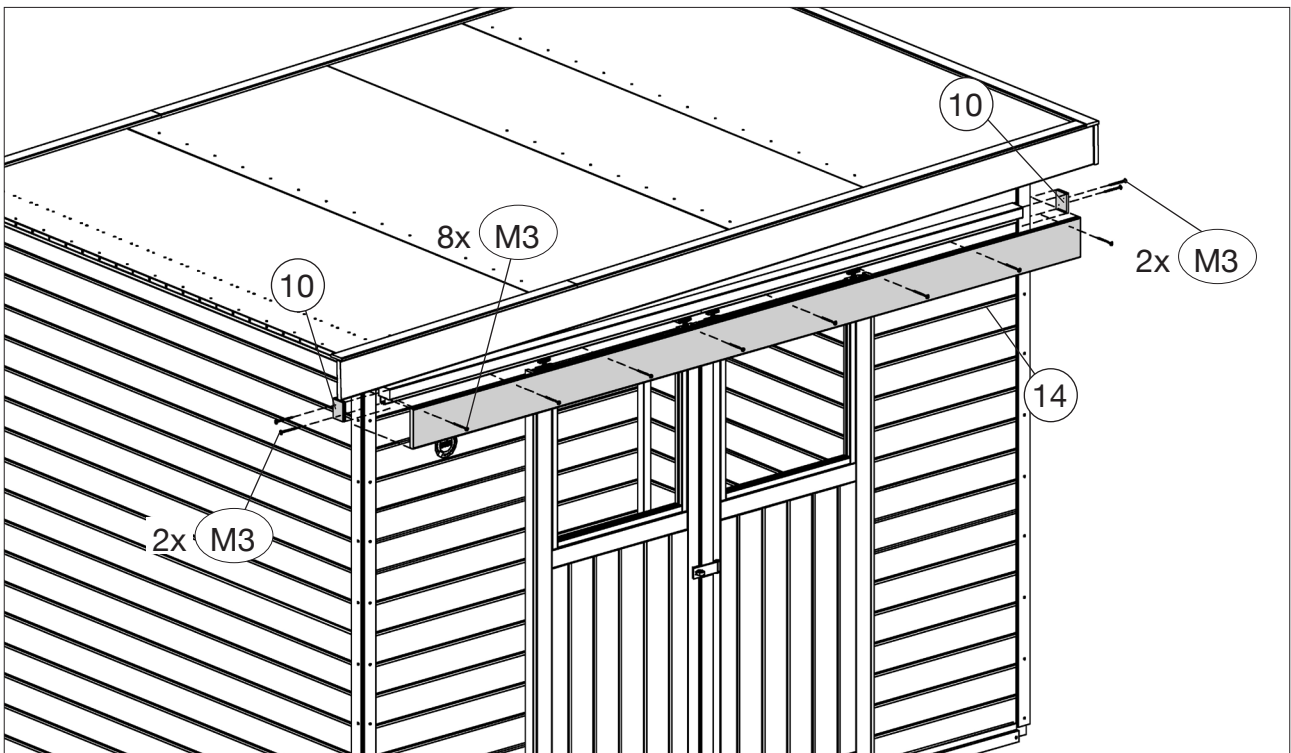

27

M3 4,0 x 40