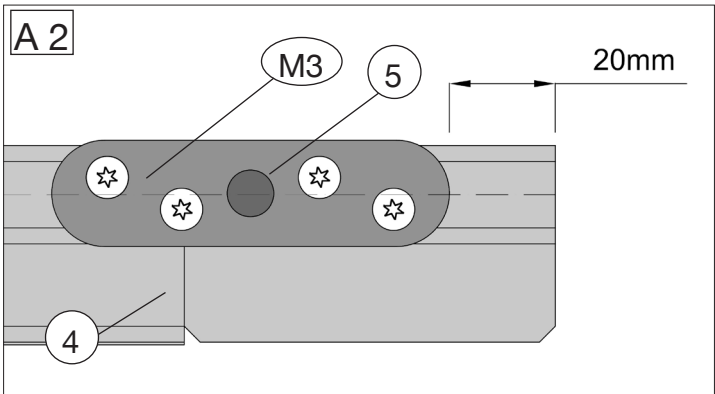

	M5 3,5 x 30

Abb.: 225.2130.1000

24

24.1

25

26

27

M3 4,0 x 40

www.weka-holzbau.com

Seitlicher Dachanbau

100.2830.10025

Montage-, Bedienungs- und Wartungsanleitung

Stand: 2102

Pos	Bild	Abmessung (mm)	Anzahl (Stück)
-	-	-	-
②	G100.14.0056 	80/80/2200	2
③	G100.14.0057 	45/70/2294	2
④	R002.0350.3100 	45/146/3100	5
⑤	R002.0350.2950 	45/146/2950	2
⑥	G100.04.0083 	45/146/500	2
⑦	R002.0091.3344 	15,5/96/3344	35