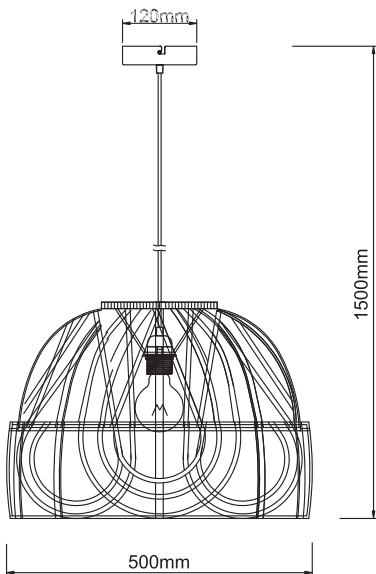

INSTRUCTION MANUAL

Michelle HL 50 Brown
104291

FittinQ B.V.

Smaragdweg 52, 5527 LB Hapert, The Netherlands
www.qazqa.nl

QAZQA