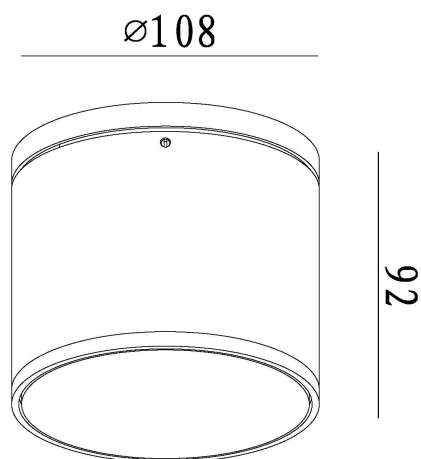

Artikel Nr.: 730407

Deckenaufbauleuchte, Mob Round I White, Weiß, 220-240V AC/50-60Hz, 9,00 W

Technische Daten

Charakteristik

Material	Aluminium Druckguß
Farbe	Weiß
Optik	
im Lieferumfang	

Elektrische Daten

Deckenaufbauleuchte, Mob Round I White, Weiß, 220-240V AC/50-60Hz, 9,00 W

Lichtrichtung

Dreh- und Schwenkbereich	feststehend
Neigungswinkel	0°
Abstrahlverhalten	
Reflektor / Linse	

Abmessungen und Gewicht

Länge	
Breite	
Höhe	92 mm
Durchmesser	108 mm
Deckenabhängung	
Gewicht	641 g

Sockelmaß

Länge	
Breite	
Höhe	
Durchmesser	100 mm

Artikel Nr.: 730407

Deckenaufbauleuchte, Mob Round I White, Weiß, 220-240V AC/50-60Hz, 9,00 W

Dimensions & Weight

Length	
Width	
Height	92 mm
Diameter	108 mm
Suspensions from ceiling	
Product Weight	641 g

Base dimensions

Length	
Width	
Height	
Diameter	100 mm

Article no.: 730407

Surface mounted ceiling lamp, Mob Round I White, white, 220-240V AC/50-60Hz, 9,00 \