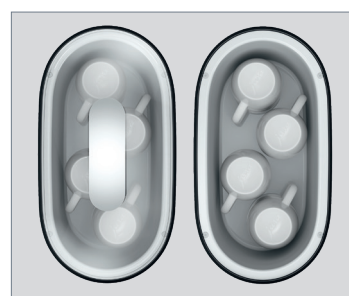

Tassenwärmer S

Tassenwärmer S, Weiß

Tassenwärmer S, Schwarz

Tassenwärmer S

INNOVATIONEN

- Tassenwärmer S im eleganten JURA-Design
- Hält Tassen im Innern konstant auf einer Temperatur von ca. 55 °C
- Bietet Platz für wahlweise 8 Espresso- (Ø 57 mm), 6 Kaffee- (Ø 66 mm) oder 4 Cappuccinotassen (Ø 90 mm)
- Ideale Ergänzung zu jedem Vollautomaten
- Deckel verhindert Wärmeverlust und spart so Energie
- Erhältlich in den Farbvarianten Schwarz und Weiß

TECHNISCHE DATEN

- Spannung: 120-240 V, 50/60 Hz
- Leistung: 30 W
- Gewicht (ohne Kabel): ca. 1,07 kg
- Kabellänge: ca. 1,1 m
- Masse (B × H × T): 13,9 × 19,9 × 25,8 cm
- Artikelnummer / Farbe / EAN-Code:
24176 / Tassenwärmer S, Schwarz / 7610917241767
24175 / Tassenwärmer S, Weiß / 7610917241750
- UVP*: 99,00 €