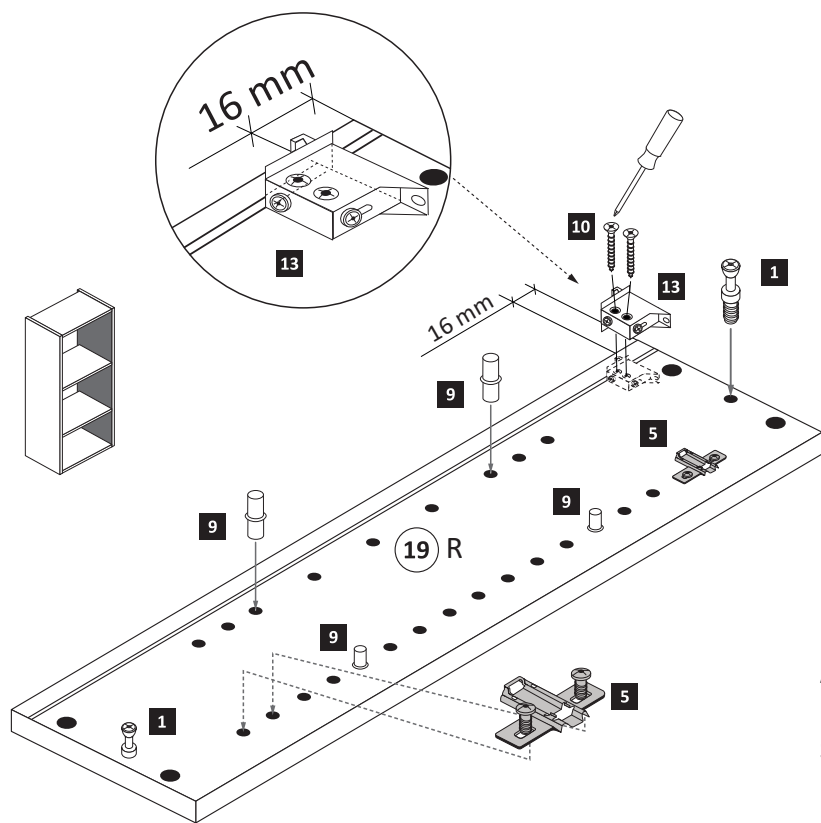

Artikel-Nr.

Aufbauanleitungs-Nr.

Fertigungsdatum

88006.730

Held Möbel GmbH
Vogelparadies 9
32457 Porta Westfalica

Diese Aufbauanleitung muss bis zum Ende der Nutzungszeit ihres Produktes sorgfältig aufbewahrt werden! Im Rahmen des Produkthaftungsgesetzes müssen Sie die Herstellerkennzeichnung aufbewahren. Zusätzlich kann Ihnen die Aufbauanleitung bei Ersatzteilbestellungen helfen, Bauteile und Beschläge eindeutig zu identifizieren.

1

1 4 x 2802	5 2 x 1613	5/5 x 16 9 8 x 2821	4 x 30 10 4 x 2812	13 2 x 2843
------------------	------------------	------------------------------	-----------------------------	-------------------

ACHTUNG !
Montagebeispiel Rechtsanschlag !
Soll die Tür links angeschlagen werden
müssen die Kreuzmontageplatten **5**
auf dem linken Seitenteil **19 L** montiert werden.