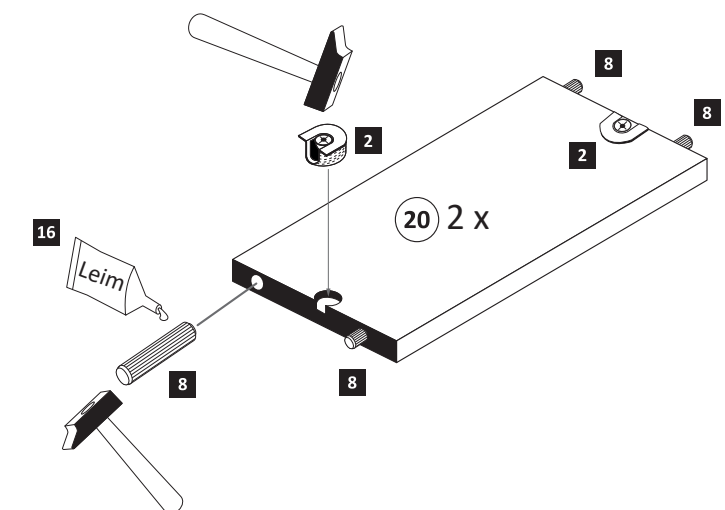

1

1 4 x 2802	5 2 x 1613	5/5 x 16 9 8 x 2821	4 x 30 10 4 x 2812	13 2 x 2843
------------------	------------------	------------------------------	-----------------------------	-------------------

ACHTUNG !
Montagebeispiel Rechtsanschlag !
Soll die Tür links angeschlagen werden
müssen die Kreuzmontageplatten **5**
auf dem linken Seitenteil **19 L** montiert werden.

2

2 4 x 2801	8 8 x 30 8 x 2861	16 1 x 2863
------------------	----------------------------	-------------------

3

ungedämpft 3 1 x 1505	gedämpft 4 1 x 1504	3,5 x 15 6 4 x 2804
14 2 x 2865	17 4 x	5mm

Scharnieransichten von unten