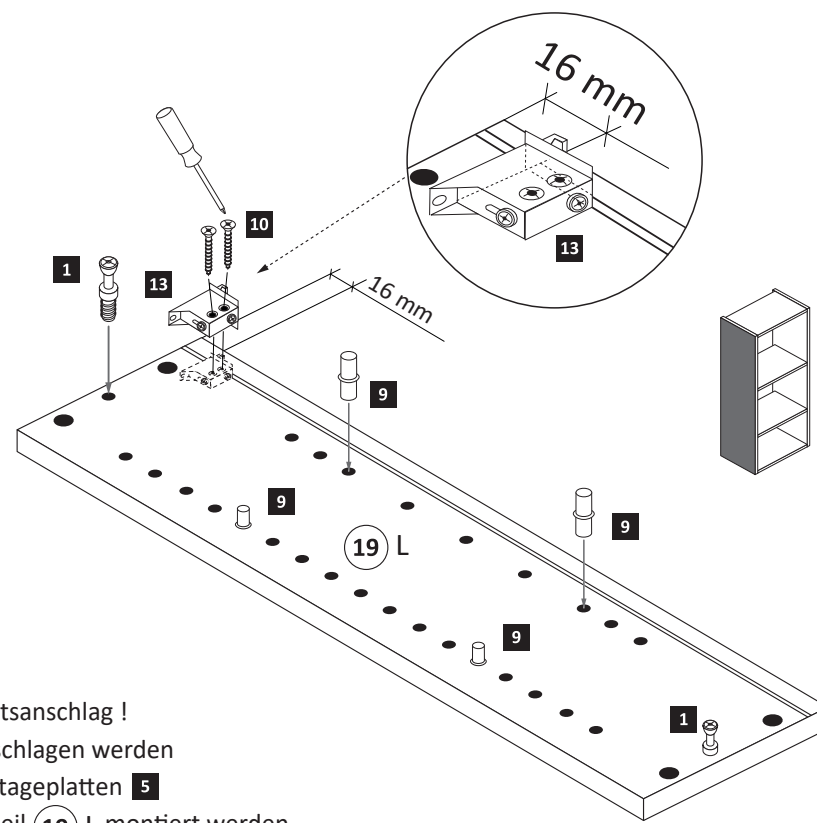

Artikel-Nr.

Aufbauanleitungs-Nr.

Fertigungsdatum

88006.730

Held Möbel GmbH
Vogelparadies 9
32457 Porta Westfalica

Diese Aufbauanleitung muss bis zum Ende der Nutzungszeit ihres Produktes sorgfältig aufbewahrt werden! Im Rahmen des Produkthaftungsgesetzes müssen Sie die Herstellerkennzeichnung aufbewahren. Zusätzlich kann Ihnen die Aufbauanleitung bei Ersatzteilbestellungen helfen, Bauteile und Beschläge eindeutig zu identifizieren.

1

1 4 x 2802	5 2 x 1613	5/5 x 16 9 8 x 2821	4 x 30 10 4 x 2812	13 2 x 2843
------------------	------------------	------------------------------	-----------------------------	-------------------

ACHTUNG !
Montagebeispiel Rechtsanschlag !
Soll die Tür links angeschlagen werden
müssen die Kreuzmontageplatten **5**
auf dem linken Seitenteil **19 L** montiert werden.