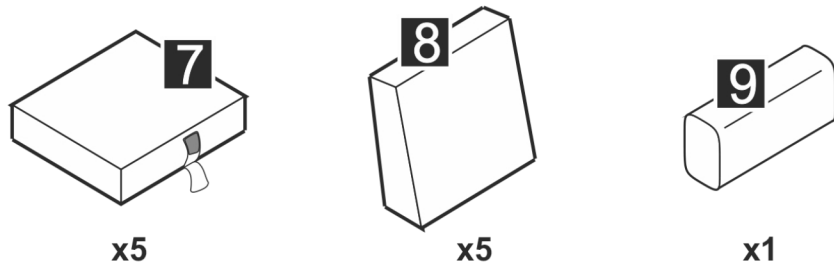

# 2-PERSONEN SOFA ELBA

- |   |   |   |   |
|---|---|---|---|
|  |  |  |  |
| a) M8x70 (4stk.)  | c) Ø8 (8stk.)   | d) M8 (8stk.)   | e) (8stk.)  |
| b) M8x100 (4stk.)   |   |   |   |

1

1

2

3

2

4

# ECKSOFA ELBA

- |                   |                |                |             |
|-------------------|----------------|----------------|-------------|
|                   |                |                |             |
| a) M8x70 (14stk.) | c) Ø8 (16stk.) | d) M8 (16stk.) | e) (16stk.) |
| b) M8x100 (2stk.) |                |                |             |