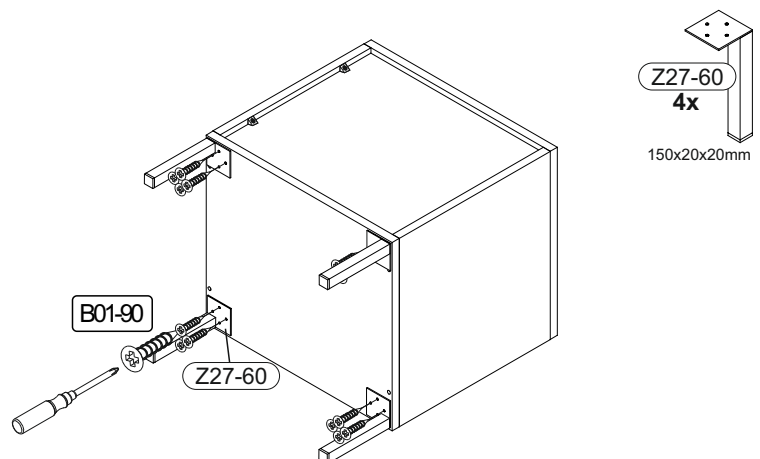

<b>3</b>	B02-20 4x	
----------	--------------	---

<b>4</b>	B01-200 8x	6,3x13	B02-10 4x	 ø15x12mm
----------	---------------	--------	--------------	---

5

6

B01-10		B05-185		B01-90	
4x	6,3x50	4x		4x	3,5x20

↓ **OPTIONAL ERHÄLTlich** ↓

Art.-Nr. :  
**0800-4er FüÙe Draht**

Art.-Nr. :  
**0800-4er FüÙe Quadrat**

▶ SCAN ME

**1**

Z01-210 L

Z01-210 R

Die Stellräder, die der Höhenverstellung dienen nach ganz unten drehen