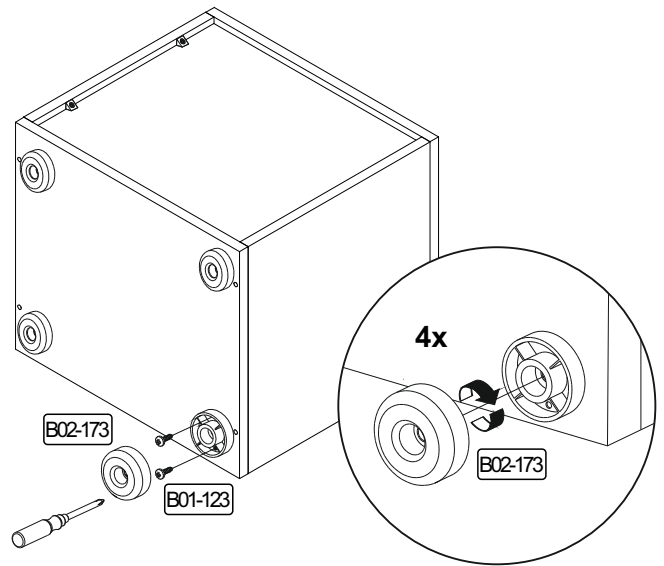

## Colli 1/1

B02-10		B02-20		B02-103		B01-30	
8x	ø15x12mm	8x		16x	8x30	10x	3x16

<b>2</b>	B01-200 4x	6,3x13	B06-425 2x	100mm	B05-20 8x	
----------	---------------	--------	---------------	-------	--------------	--

<b>3</b>	B02-20 4x	
----------	--------------	---

<b>4</b>	B01-200 8x	6,3x13	B02-10 4x	 ø15x12mm
----------	---------------	--------	--------------	---

5

6

B01-10		B05-185		B01-90	
4x	6,3x50	4x		4x	3,5x20

↓ **OPTIONAL ERHÄLTlich** ↓

Art.-Nr. :  
**0800-4er FüÙe Draht**

Art.-Nr. :  
**0800-4er FüÙe Quadrat**

▶ SCAN ME

**1**

Z01-210 L

Z01-210 R

Die Stellräder, die der Höhenverstellung dienen nach ganz unten drehen