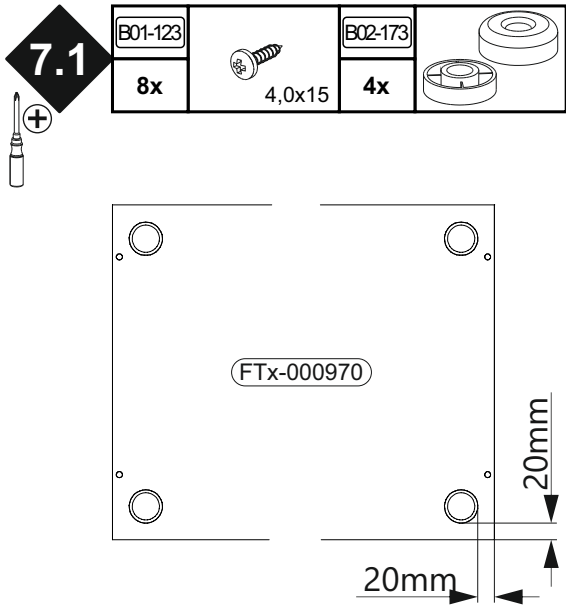

## Colli 1/1

B02-10		B02-20		B02-103		B01-30	
8x	ø15x12mm	8x		16x	8x30	10x	3x16

<b>2</b>	B01-200 4x	6,3x13	B06-425 2x	100mm	B05-20 8x	
----------	---------------	--------	---------------	-------	--------------	--

<b>3</b>	B02-20 4x	
----------	--------------	---

<b>4</b>	B01-200 8x	6,3x13	B02-10 4x	 ø15x12mm
----------	---------------	--------	--------------	---

5

6

B01-10		B05-185		B01-90	
4x	6,3x50	4x		4x	3,5x20

↓ **OPTIONAL ERHÄLTlich** ↓

Art.-Nr. :  
**0800-4er FüÙe Draht**

Art.-Nr. :  
**0800-4er FüÙe Quadrat**

▶ SCAN ME

**1**

Z01-210 L

Z01-210 R

Die Stellräder, die der Höhenverstellung dienen nach ganz unten drehen

B01-90	
24x	3,5x20

	
Z27-60 4x	Z03-100 2x
150x20x20mm	136-170mm

**1**

B01-90	
24x	3,5x20