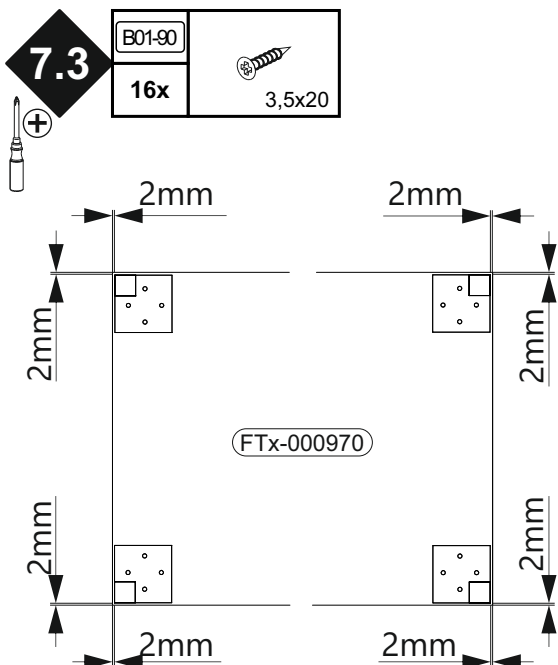

## Colli 1/1

B02-10		B02-20		B02-103		B01-30	
8x	ø15x12mm	8x		16x	8x30	10x	3x16

<b>2</b>	B01-200 4x	6,3x13	B06-425 2x	100mm	B05-20 8x	
----------	---------------	--------	---------------	-------	--------------	--

<b>3</b>	B02-20 4x	
----------	--------------	---

<b>4</b>	B01-200 8x	6,3x13	B02-10 4x	 ø15x12mm
----------	---------------	--------	--------------	---

5

6

B01-10		B05-185		B01-90	
4x	6,3x50	4x		4x	3,5x20

↓ **OPTIONAL ERHÄLTlich** ↓

Art.-Nr. :  
**0800-4er FüÙe Draht**

Art.-Nr. :  
**0800-4er FüÙe Quadrat**

▶ SCAN ME

**1**

Z01-210 L

Z01-210 R

Die Stellräder, die der Höhenverstellung dienen nach ganz unten drehen

B01-90	
24x	3,5x20

	
Z27-60 4x	Z03-100 2x
150x20x20mm	136-170mm

**1**

B01-90	
24x	3,5x20