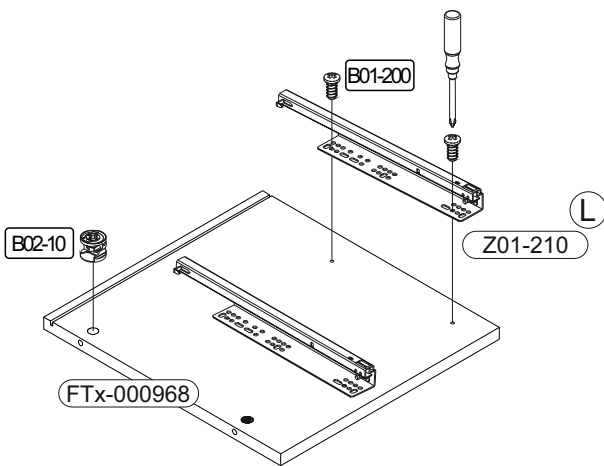

## BT1-00378 Colli 1/1

B05-185		B06-425	
4x		2x	100mm

## Colli 1/1

B02-10		B02-20		B02-103		B01-30	
8x	ø15x12mm	8x		16x	8x30	10x	3x16

<b>2</b>	B01-200 4x	6,3x13	B06-425 2x	100mm	B05-20 8x	
----------	---------------	--------	---------------	-------	--------------	--

<b>3</b>	B02-20 4x	
----------	--------------	---

<b>4</b>	B01-200 8x	6,3x13	B02-10 4x	 ø15x12mm
----------	---------------	--------	--------------	---

5

6

B01-10		B05-185		B01-90	
4x	6,3x50	4x		4x	3,5x20

↓ **OPTIONAL ERHÄLTlich** ↓

Art.-Nr. :  
**0800-4er FüÙe Draht**

Art.-Nr. :  
**0800-4er FüÙe Quadrat**

▶ SCAN ME

**1**

Z01-210 L

Z01-210 R

Die Stellräder, die der Höhenverstellung dienen nach ganz unten drehen