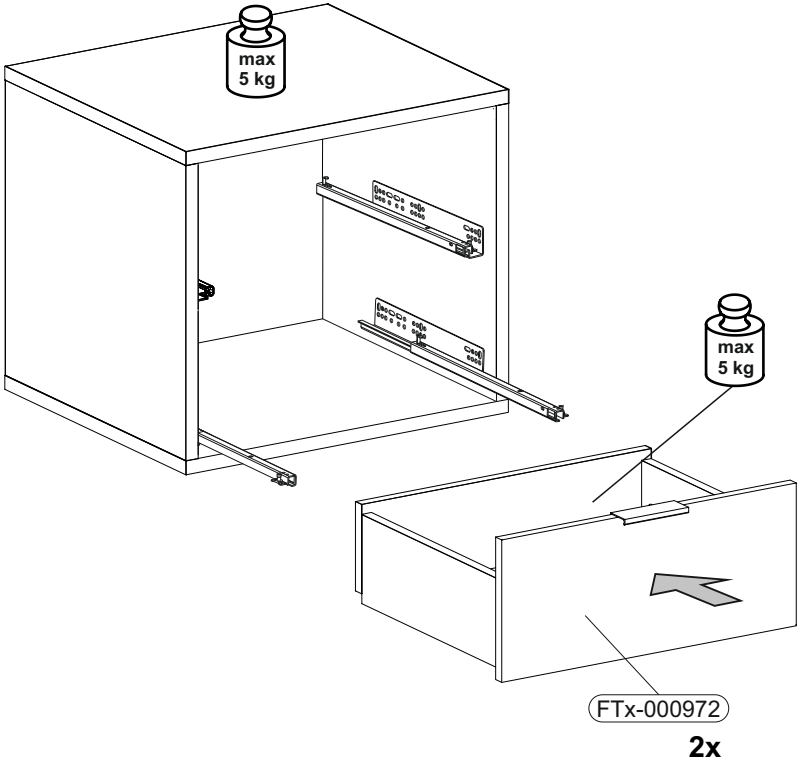

<b>3</b>	B02-20 4x	
----------	--------------	---

<b>4</b>	B01-200 8x	6,3x13	B02-10 4x	 ø15x12mm
----------	---------------	--------	--------------	---

5

6

B01-10		B05-185		B01-90	
4x	6,3x50	4x		4x	3,5x20

↓ **OPTIONAL ERHÄLTlich** ↓

Art.-Nr. :  
**0800-4er FüÙe Draht**

Art.-Nr. :  
**0800-4er FüÙe Quadrat**

▶ SCAN ME

**1**

Z01-210 L

Z01-210 R

Die Stellräder, die der Höhenverstellung dienen nach ganz unten drehen

Pins zur Entriegelung ein Stück weit herausziehen

**2**

Höhenverstellung des Schubkastens

**3**

Nach dem Einsetzen und Einstellen der Schubkästen Pins zur Verriegelung eindrücken!

REPC-Nr.:

Service • Assistenza • Dienstverlening • Serwis  
Servis • Szerviz • Сервисная служба