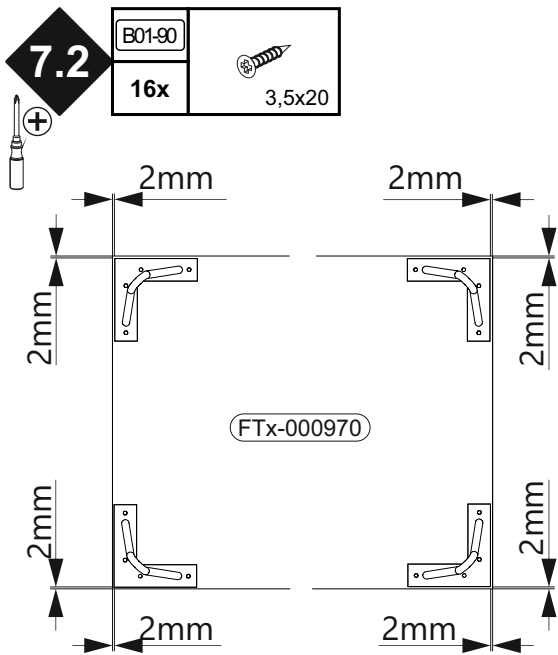

## Colli 1/1

B02-10		B02-20		B02-103		B01-30	
8x	ø15x12mm	8x		16x	8x30	10x	3x16

<b>2</b>	B01-200 4x	6,3x13	B06-425 2x	100mm	B05-20 8x	
----------	---------------	--------	---------------	-------	--------------	--

<b>3</b>	B02-20 4x	
----------	--------------	---

<b>4</b>	B01-200 8x	6,3x13	B02-10 4x	 ø15x12mm
----------	---------------	--------	--------------	---

5

6

B01-10		B05-185		B01-90	
4x	6,3x50	4x		4x	3,5x20

↓ **OPTIONAL ERHÄLTlich** ↓

Art.-Nr. :  
**0800-4er FüÙe Draht**

Art.-Nr. :  
**0800-4er FüÙe Quadrat**

▶ SCAN ME

**1**

Z01-210 L

Z01-210 R

Die Stellräder, die der Höhenverstellung dienen nach ganz unten drehen

B01-90	
24x	3,5x20

	
Z27-60 4x	Z03-100 2x
150x20x20mm	136-170mm

**1**

B01-90	
24x	3,5x20