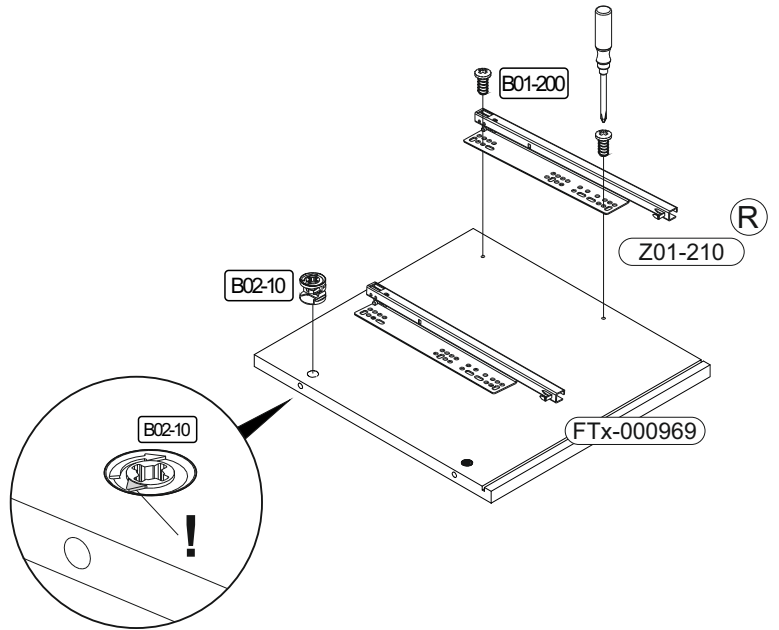

## Colli 1/1

B02-10		B02-20		B02-103		B01-30	
8x	ø15x12mm	8x		16x	8x30	10x	3x16

<b>2</b>	B01-200 4x	6,3x13	B06-425 2x	100mm	B05-20 8x	
----------	---------------	--------	---------------	-------	--------------	--

<b>3</b>	B02-20 4x	
----------	--------------	---

<b>4</b>	B01-200 8x	6,3x13	B02-10 4x	 ø15x12mm
----------	---------------	--------	--------------	---

5

6

B01-10		B05-185		B01-90	
4x	6,3x50	4x		4x	3,5x20

↓ **OPTIONAL ERHÄLTlich** ↓

Art.-Nr. :  
**0800-4er FüÙe Draht**

Art.-Nr. :  
**0800-4er FüÙe Quadrat**

▶ SCAN ME

**1**

Z01-210 L

Z01-210 R

Die Stellräder, die der Höhenverstellung dienen nach ganz unten drehen