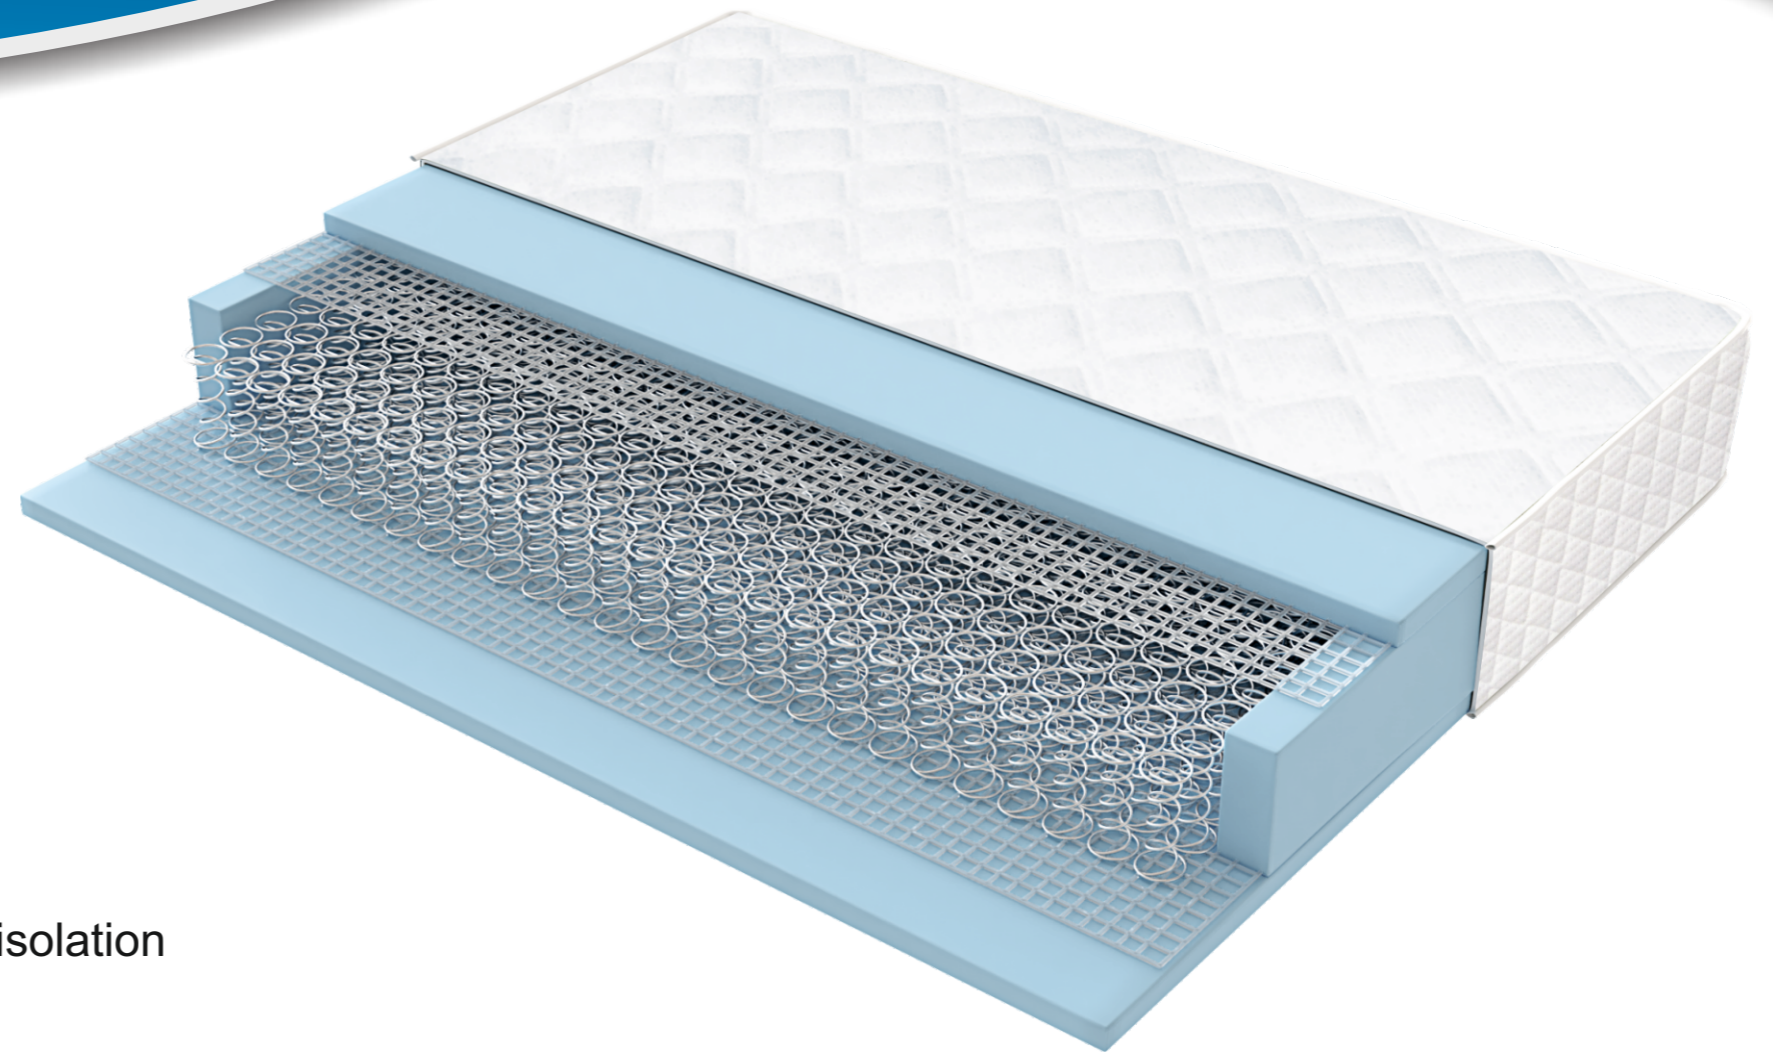

Opal Plus

Komforthöhe 22cm

Eigenschaften

- Komforthöhe 22cm
- sehr gut stützende Matratzen-Festigkeit
- guter Feuchtigkeitstransport
- angenehme Wärmeisolation

Kern

- Bandscheiben gerechter Federkern
- erhöhte Federzahl
- gute Körperunterstützung
- die Basis für einen erholsamen Schlaf
- guter Luft- und Feuchtigkeitstransport

Bezug

- sehr guter Feuchtetransport und gute Wärmeisolation
- atmungsaktive Klimaholfaser

Textilkennzeichnung: 100% Polyester

Die Körpergerechte

Opal-Plus	Überbreiten	Preis €
unverbindliche Preisempfehlung des Herstellers	120 x 200 cm	345,00
	140 x 200 cm	425,00
Standardgrößen	160 x 200 cm	445,00
	180 x 200 cm	695,00
	200 x 200 cm	765,00
€ 295,00		
Standardgrößen: 80x200, 90x190, 90x200, 100x200 cm		