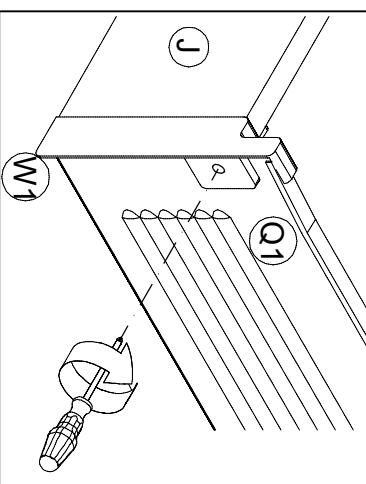

ISK51-8E

ISK61-8E

Montageanleitung

Service-Hotline
01805-678101
0,14€ pro Min.
++49 für Österreich
Auslandstarif pro Min.
Service@jaka-bkl.de
voor Nederland en België
00800-40119350
benelux@jaka-bkl.de

Ersatzteile/Spare parts/pièces de rechange/Reserveonderdelen/Piezas de recambio/Ricambi/Запасные части/Części zamienne/pórkalkatrészek/Náhradní díly/Nadomestni deli/Varicosat/resen/delar/náhradné diely/Utilizaj please de schimb/V edek parçalar

- ISK51-8E
- ISK61-8E
- J E941934
- J E941935
- Q Q1
- Q Q1
- R E946007
- R E946007
- S S1
- S S1
- T E941937
- T E941938
- W E946008
- W E946008
- W1 E946009
- W1 E946009