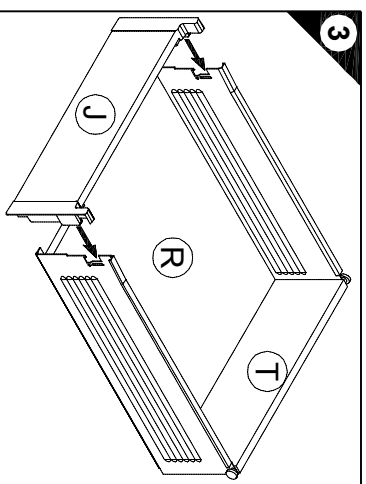

ISK51-8E

ISK61-8E

Montageanleitung

Service-Hotline
01805-678101
0,14€ pro Min.
++49 für Österreich
Auslandstarif pro Min.
Service@jaka-bkl.de
voor Nederland en België
00800-40119350
benelux@jaka-bkl.de

Ersatzteile/Spare parts/pièces de rechange/Reserveonderdelen/Piezas de recambio/Ricambi/Запасные части/Części zamienne/pórkalkatrészek/Náhradní díly/Nadomestni deli/Varicosat/resen/delar/náhradné diely/Utilizaj please de schimb/V edek parçalar

- ISK51-8E
- ISK61-8E
- J E941934
- J E941935
- Q Q1
- Q Q1
- R E946007
- R E946007
- S S1
- S S1
- T E941937
- T E941938
- W E946008
- W E946008
- W1 E946009
- W1 E946009