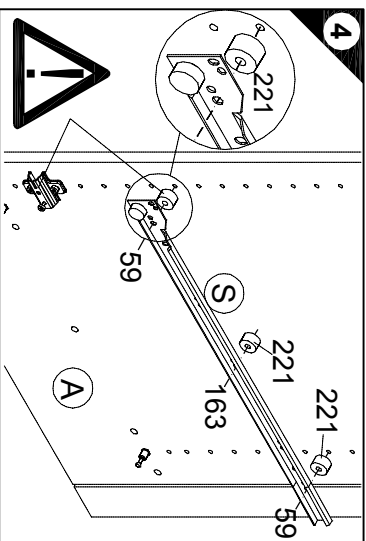

ISK51-8E

ISK61-8E

Montageanleitung

Service-Hotline
01805-678101
0,14€ pro Min.
++49 für Österreich
Auslandstarif pro Min.
Service@jaka-bkl.de
voor Nederland en België
00800-40119350
benelux@jaka-bkl.de

Ersatzteile/Spare parts/pièces de rechange/Reserveonderdelen/Piezas de recambio/Ricambi/Запасные части/Części zamienne/pórkalkatrészek/Náhradní díly/Nadomestni deli/Varicosat/resen/delar/náhradné diely/Utilizaj please de schimb/V edek parçalar

- ISK51-8E
- ISK61-8E
- J E941934
- J E941935
- Q Q1
- Q Q1
- R E946007
- R E946007
- S S1
- S S1
- T E941937
- T E941938
- W E946008
- W E946008
- W1 E946009
- W1 E946009