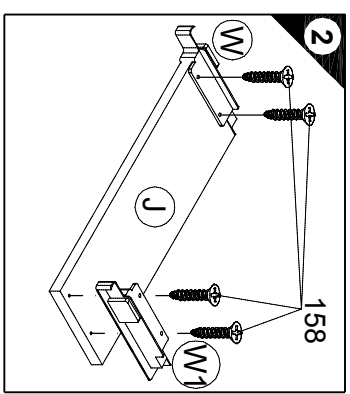

ISK51-8E

ISK61-8E

Montageanleitung

Service-Hotline
01805-678101
0,14€ pro Min.
++49 für Österreich
Auslandstarif pro Min.
Service@jaka-bkl.de
voor Nederland en België
00800-40119350
benelux@jaka-bkl.de

Ersatzteile/Spare parts/pièces de rechange/Reserveonderdelen/Piezas de recambio/Ricambi/Запасные части/Części zamienne/pórkalkatrészek/Náhradní díly/Nadomestni deli/Varicosat/resen/delar/náhradné diely/Utilizaj please de schimb/V edek parçalar

- ISK51-8E
- ISK61-8E
- J E941934
- J E941935
- Q Q1
- Q Q1
- R E946007
- R E946007
- S S1
- S S1
- T E941937
- T E941938
- W E946008
- W E946008
- W1 E946009
- W1 E946009