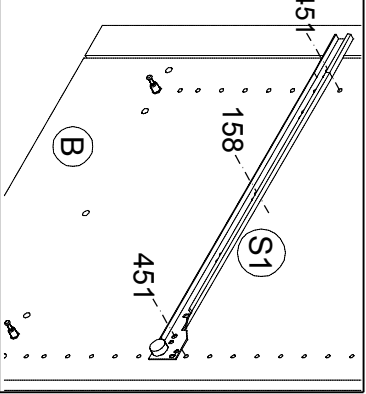

ISK51-8E

ISK61-8E

Montageanleitung

Service-Hotline
01805-678101
0,14€ pro Min.
++49 für Österreich
Auslandstarif pro Min.
Service@jaka-bkl.de
voor Nederland en België
00800-40119350
benelux@jaka-bkl.de

Ersatzteile/Spare parts/pièces de rechange/Reserveonderdelen/Piezas de recambio/Ricambi/Запасные части/Części zamienne/pórkalkatrészek/Náhradní díly/Nadomestni deli/Varicosat/resen/delar/náhradné diely/Utilizaj please de schimb/V edek parçalar

- ISK51-8E
- ISK61-8E
- J E941934
- J E941935
- Q Q1
- Q Q1
- R E946007
- R E946007
- S S1
- S S1
- T E941937
- T E941938
- W E946008
- W E946008
- W1 E946009
- W1 E946009