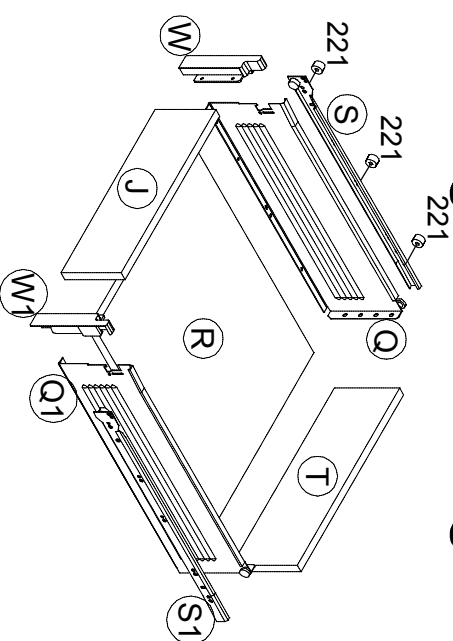

ISK51-8E

ISK61-8E

Montageanleitung

Service-Hotline
01805-678101
0,14€ pro Min.
++49 für Österreich
Auslandstarif pro Min.
Service@jaka-bkl.de
voor Nederland en België
00800-40119350
benelux@jaka-bkl.de

Ersatzteile/Spare parts/pièces de rechange/Reserveonderdelen/Piezas de recambio/Ricambi/Запасные части/Części zamienne/pórkalkatrészek/Náhradní díly/Nadomestni deli/Varicosat/resen/delar/náhradné diely/Utilizaj please de schimb/V edek parçalar

- ISK51-8E
- ISK61-8E
- J E941934
- J E941935
- Q Q1
- Q Q1
- R E946007
- R E946007
- S S1
- S S1
- T E941937
- T E941938
- W E946008
- W E946008
- W1 E946009
- W1 E946009