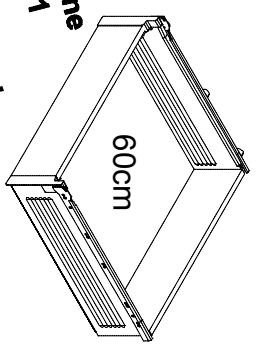

ISK51-8E

ISK61-8E

Montageanleitung

Service-Hotline
01805-678101
0,14€ pro Min.
++49 für Österreich
Auslandstarif pro Min.
Service@jaka-bkl.de
voor Nederland en België
00800-40119350
benelux@jaka-bkl.de

Ersatzteile/Spare parts/pièces de rechange/Reserveonderdelen/Piezas de recambio/Ricambi/Запасные части/Części zamienne/pórkalkatrészek/Náhradní díly/Nadomestni deli/Varicosat/resen/delar/náhradné diely/Utilizaj please de schimb/V edek parçalar