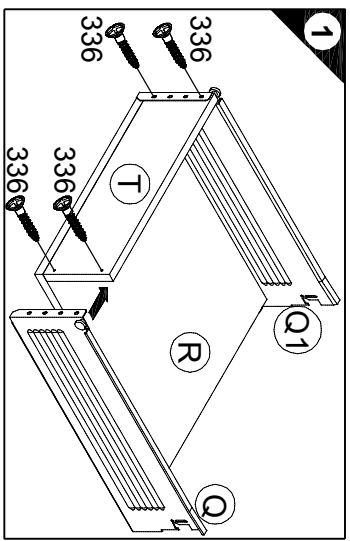

ISK51-8E

ISK61-8E

Montageanleitung

Service-Hotline
01805-678101
0,14€ pro Min.
++49 für Österreich
Auslandstarif pro Min.
Service@jaka-bkl.de
voor Nederland en België
00800-40119350
benelux@jaka-bkl.de

Ersatzteile/Spare parts/pièces de rechange/Reserveonderdelen/Piezas de recambio/Ricambi/Запасные части/Części zamienne/pórkalkatrészek/Náhradní díly/Nadomestni deli/Varicosat/resen/delar/náhradné diely/Utilizaj please de schimb/V edek parçalar

- ISK51-8E
- ISK61-8E
- J E941934
- J E941935
- Q Q1
- Q Q1
- R E946007
- R E946007
- S S1
- S S1
- T E941937
- T E941938
- W E946008
- W E946008
- W1 E946009
- W1 E946009