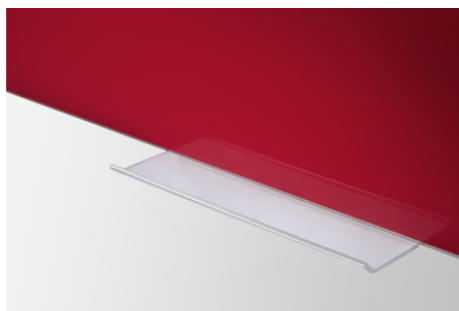

- Magnetische Glasboard-Oberfläche (4 mm)
- Beschreibbar mit Kreidemarkern und Boardmarkern von Legamaster
- Legamaster-Glasboards können in waagerechter oder senkrechter Position montiert werden
- In den Farben Weiß, Schwarz, Rot und Blau erhältlich
- Wandmontage verdeckt (40x60 und 60x80 cm) oder mit Wandhaken (90x120 und 100x150 cm)
- Optional kann eine Markerablage 200 mm (Art.-Nr. 7-126800) mit fest haftendem Klebestreifen am Glasboard befestigt werden

Coloured Glasboard

40 x 60 cm rot

- Farbenfrohes, dekoratives Glasboard in schlichtem Design, mit allen Funktionen von klassischen Notiztafeln / Whiteboards
- Gehärtetes Sicherheitsglas (4 mm)
- Glatt und leicht beschreibbar
- Sehr gut bis hervorragend trocken abwischbar: Die Beschreibbarkeit / Trockenwischfähigkeit der Oberfläche wird bei Verwendung von Legamaster-Zubehör für 25 Jahre gewährleistet
- Eine hygienische Glasoberfläche, die sich mit Legamaster-Reiniger für Whiteboards und Glasboards leicht reinigen und sauber halten lässt
- Zum Lieferumfang der Legamaster-Glasboards gehören: 2 extra starke Magnete (Ø12 mm), ein Legamaster-Kreidemarker, ein Montagesatz und eine leicht verständliche Montageanleitung (weiße Glasboards: schwarzer Marker, alle anderen Farben: weißer Marker)
- Permanentmarker-Tinte entfernen: Anwendung in Kombination mit Magic-Wipe

Ref.: **7-104735**

EAN: **8713797078900**

Empfohlenes Zubehör

- Glasboard Starter kit Ref.:7-125200
- Markerablage aus Plexiglas für farbige Glasboard Ref.:7-126800

Produkt Spezifikationen

Oberfläche (Material/Farbe)	Sicherheitsglas / Rot
Magnetisch	Ja
Produkt Maße	W: 600 x H: 400 x D: 4 (mm)
Montageart	Wandmontage (unsichtbar)
Mitgelieferte Zubehör	Ein Kreidemarker, Zwei starke Glasboard Magnete
Produktgarantie Jahre	2 Jahre
Oberflächengarantie Jahre	25 Jahre