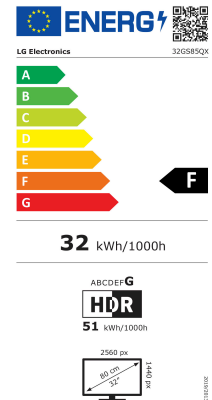

Monitor

Der LG UltraGear 32GS85QX-B macht jeden Gaming-Moment zum Highlight. Der IPS-Monitor stellt Gameplay mit seiner großen Bilddiagonale von 31,5 Zoll in WQHD-Auflösung (2.560 x 1.440) absolut brillant dar – inklusive Unterstützung für HDR10. Durch seine rasante Bildwiederholrate von 180 Hz und 1 Millisekunde Reaktionszeit ist er perfekt auf jede Situation vorbereitet. NVIDIA® G-SYNC® Compatible Zertifizierung und Unterstützung für AMD FreeSync™ runden den starken Gaming-Monitor ab, der bei jeder Session neue Highscores ermöglicht.

Ausstattung

- 80 cm (31,5") IPS-Monitor in nahezu rahmenlosem, schlanken Design
- Native WQHD-Auflösung von 2.560 x 1.440 Pixeln für packende Gaming-Erlebnisse
- 350 cd/m² Helligkeit (typ.) und Unterstützung für HDR10 ermöglichen die Darstellung selbst feinsten Details
- Schnelle Reaktionszeit von 1 ms und 180 Hz Bildwiederholrate für jederzeit flüssige Bewegungsdarstellung
- NVIDIA G-SYNC Compatible-Zertifizierung und Unterstützung von AMD FreeSync sorgen für einen weichen Bildaufbau
- Flexible Anschlussmöglichkeiten mit 2 x HDMI 2.0, 1 x DisplayPort 1.4, USB 3.0 (1 x up, 2 x down) und Headset-Anschluss
- Hohe Ergonomie durch die flexible Einstellbarkeit in Höhe und Neigung mit zusätzlicher Pivot-Funktion
- OnScreen Control sorgt durch Maussteuerung für eine besonders einfache Menüsteuerung
- Werkskalibrierung sorgt für eine konsistent brillante Farbdarstellung
- Speziell optimierte Bildmodi für eine detailgetreue Darstellung in unterschiedlichen Anwendungsfällen