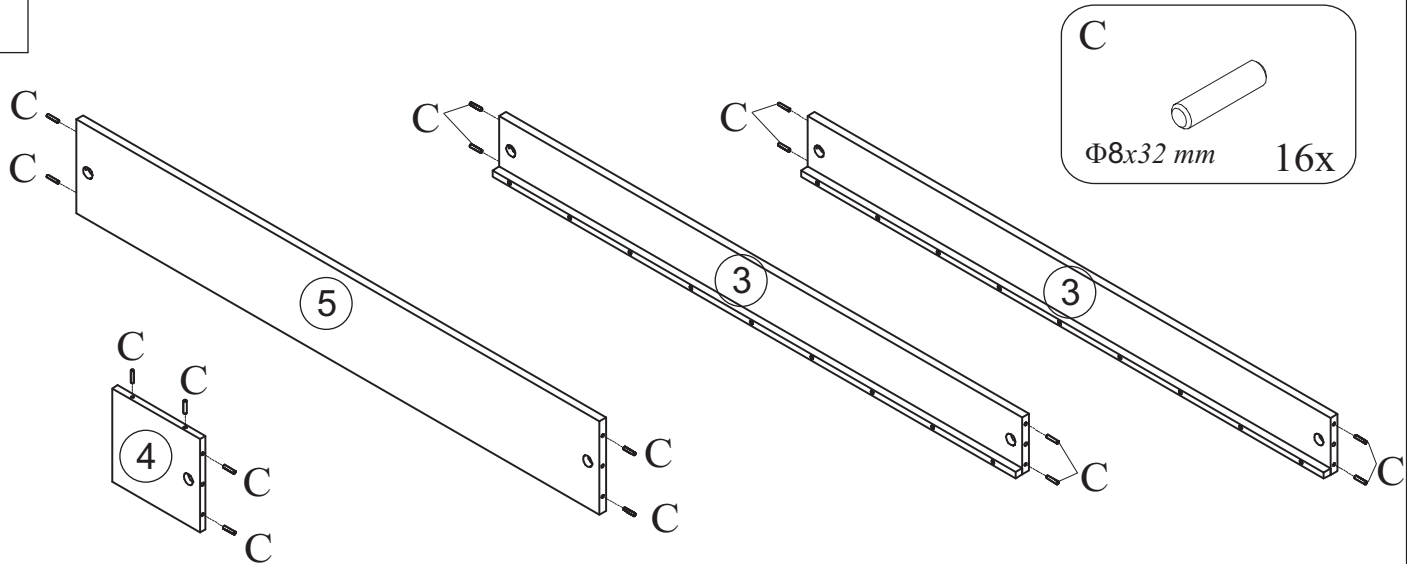

MONTAGEANLEITUNG
Bettrahmen "SANTOS" V3
90x200

Pos.	Maße	Stck.	Coll.
1	965x480x80	1	1/2
2	965x480x80	1	1/2
3	1905x160x25	2	2/2
4	320x295x20	1	1/2
5	1905x295x20	1	2/2

OPTION - A

OPTION - B

1

2

3

3a

6

M

$\Phi 12/8\text{ mm}$

8x