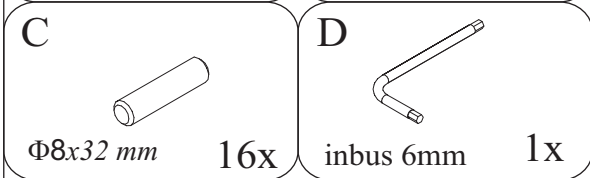

MONTAGEANLEITUNG
Bettrahmen "SANTOS" V3
90x200

Pos.	Maße	Stck.	Coll.
1	965x480x80	1	1/2
2	965x480x80	1	1/2
3	1905x160x25	2	2/2
4	320x295x20	1	1/2
5	1905x295x20	1	2/2

OPTION - A

OPTION - B

1

2

3

3a