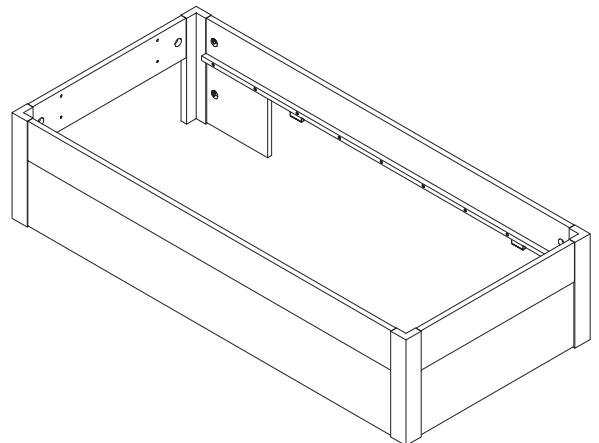

MONTAGEANLEITUNG
Bettrahmen "SANTOS" V3
90x200

Pos.	Maße	Stck.	Coll.
1	965x480x80	1	1/2
2	965x480x80	1	1/2
3	1905x160x25	2	2/2
4	320x295x20	1	1/2
5	1905x295x20	1	2/2

OPTION - A

OPTION - B

1

2

3

3a