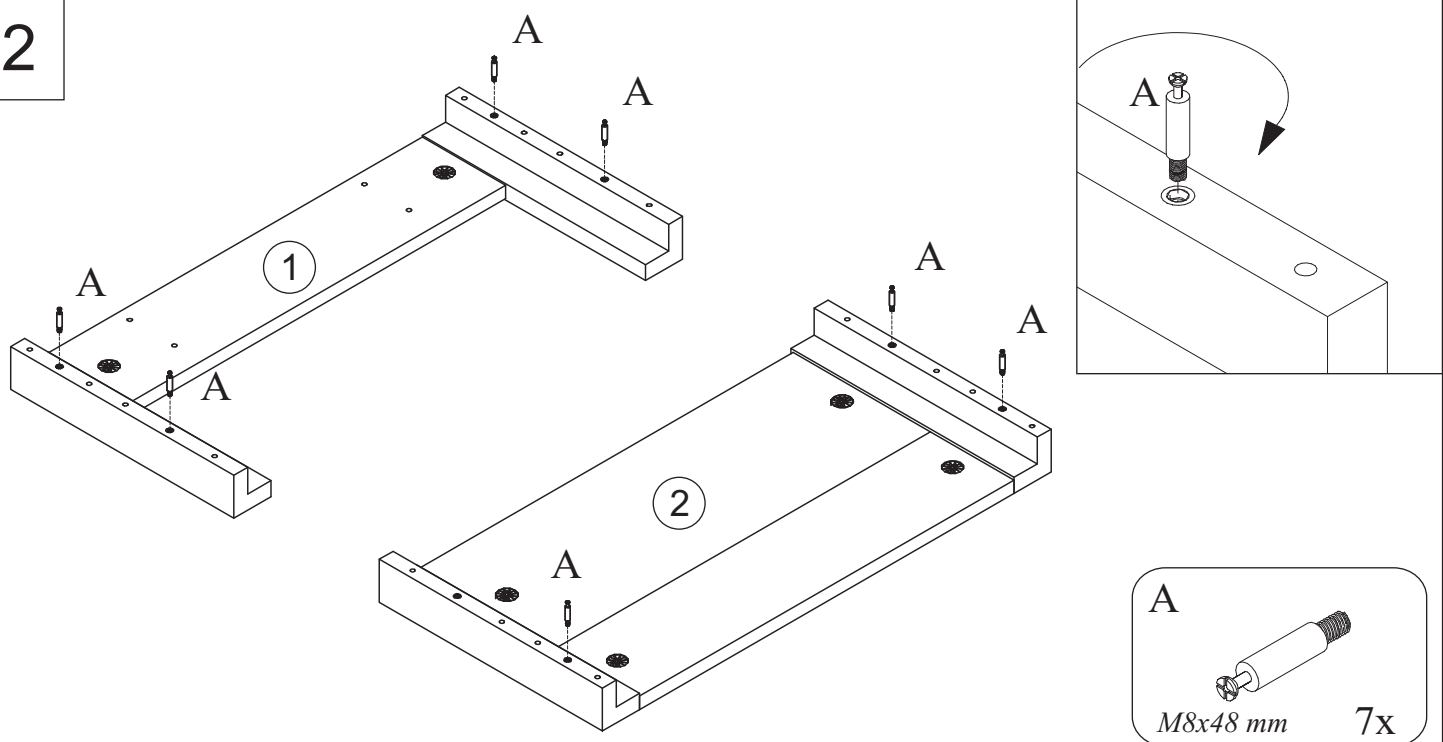

MONTAGEANLEITUNG
Bettrahmen "SANTOS" V3
90x200

Pos.	Maße	Stck.	Coll.
1	965x480x80	1	1/2
2	965x480x80	1	1/2
3	1905x160x25	2	2/2
4	320x295x20	1	1/2
5	1905x295x20	1	2/2

OPTION - A

OPTION - B

1

2

3

3a