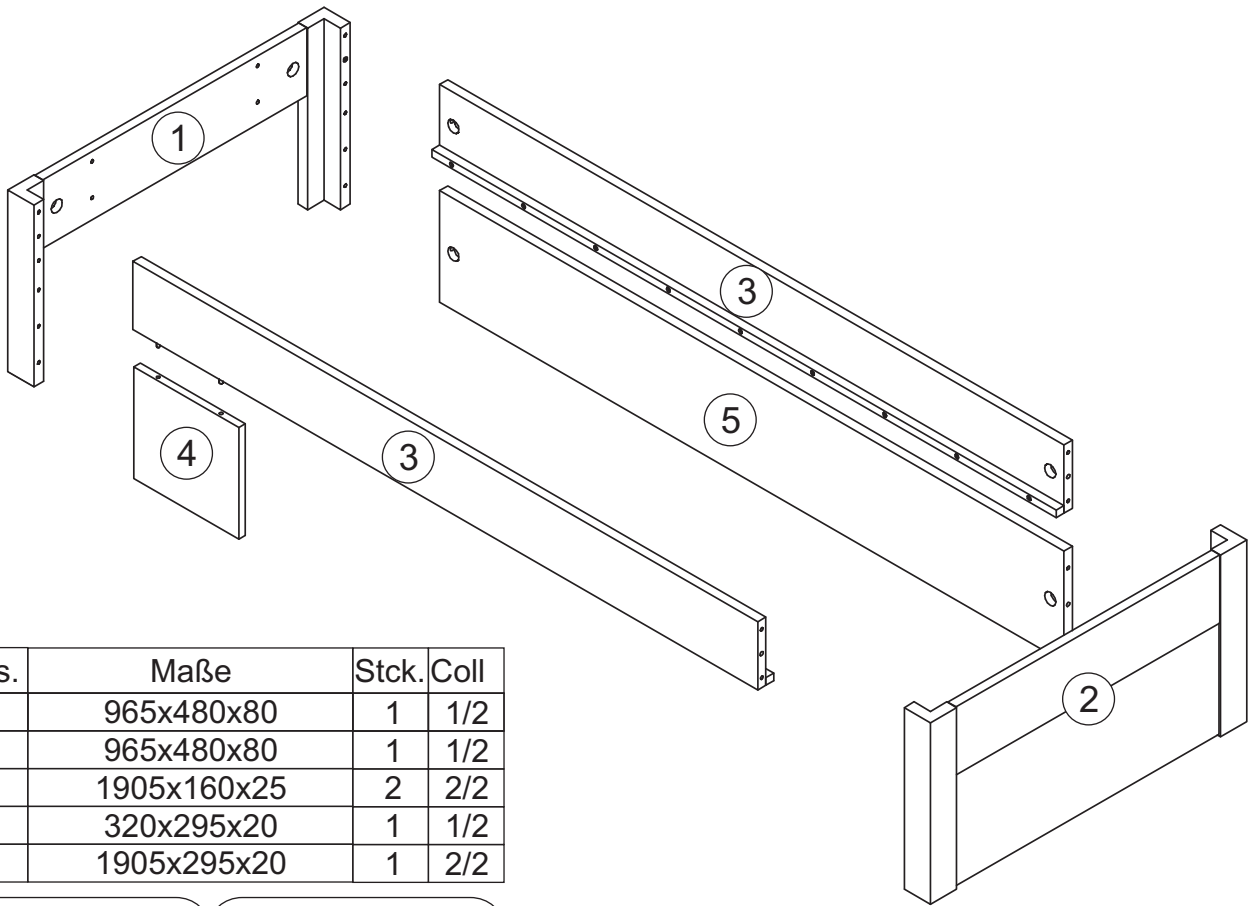

MONTAGEANLEITUNG
Bettrahmen "SANTOS" V3
90x200

Pos.	Maße	Stck.	Coll.
1	965x480x80	1	1/2
2	965x480x80	1	1/2
3	1905x160x25	2	2/2
4	320x295x20	1	1/2
5	1905x295x20	1	2/2

OPTION - A

OPTION - B

1

2

3

3a

6

M

$\Phi 12/8\text{ mm}$

8x