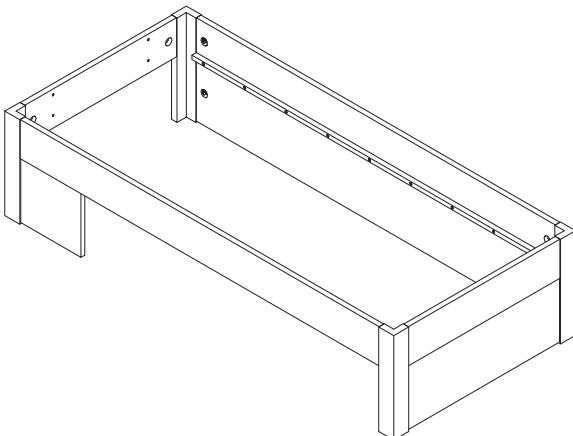

MONTAGEANLEITUNG
Bettrahmen "SANTOS" V3
90x200

Pos.	Maße	Stck.	Coll.
1	965x480x80	1	1/2
2	965x480x80	1	1/2
3	1905x160x25	2	2/2
4	320x295x20	1	1/2
5	1905x295x20	1	2/2

OPTION - A

OPTION - B

1

2

3

3a