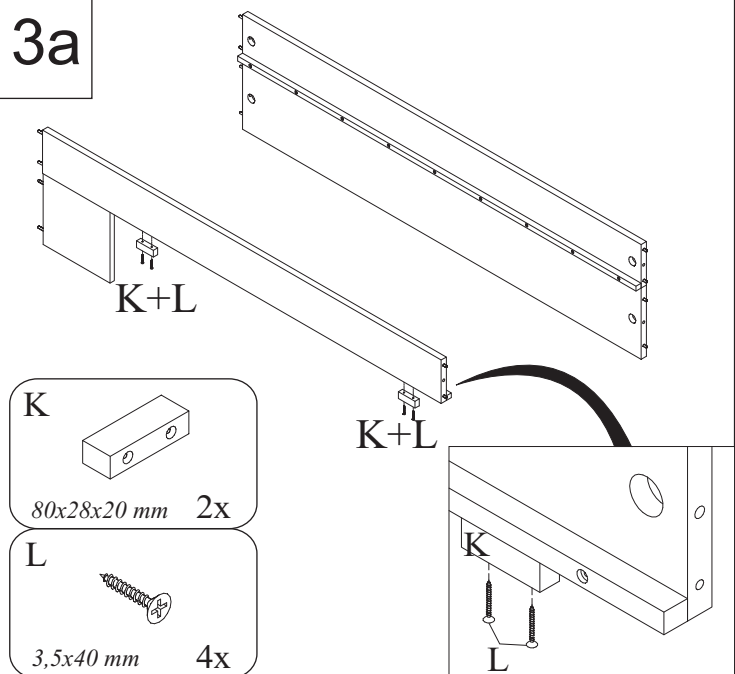

MONTAGEANLEITUNG
Bettrahmen "SANTOS" V3
90x200

Pos.	Maße	Stck.	Coll.
1	965x480x80	1	1/2
2	965x480x80	1	1/2
3	1905x160x25	2	2/2
4	320x295x20	1	1/2
5	1905x295x20	1	2/2

OPTION - A

OPTION - B

1

2

3

3a

6

M

$\Phi 12/8\text{ mm}$

8x