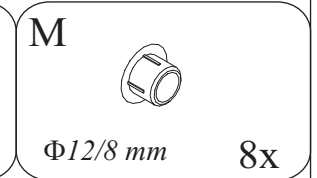

MONTAGEANLEITUNG
Bettrahmen "SANTOS" V3
90x200

Pos.	Maße	Stck.	Coll.
1	965x480x80	1	1/2
2	965x480x80	1	1/2
3	1905x160x25	2	2/2
4	320x295x20	1	1/2
5	1905x295x20	1	2/2

OPTION - A

OPTION - B

1

2

3

3a

6

M

$\Phi 12/8\text{ mm}$

8x