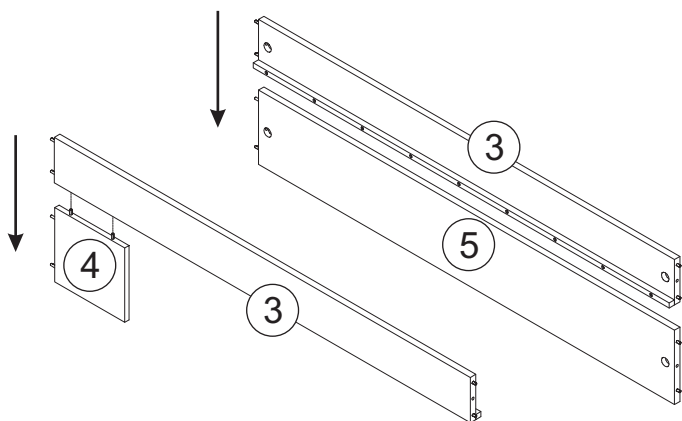

MONTAGEANLEITUNG
Bettrahmen "SANTOS" V3
90x200

Pos.	Maße	Stck.	Coll.
1	965x480x80	1	1/2
2	965x480x80	1	1/2
3	1905x160x25	2	2/2
4	320x295x20	1	1/2
5	1905x295x20	1	2/2

OPTION - A

OPTION - B

1

2

3

3a

6

M

$\Phi 12/8\text{ mm}$

8x