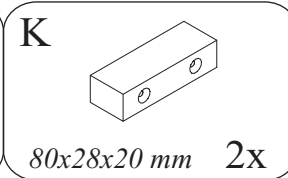

MONTAGEANLEITUNG
Bettrahmen "SANTOS" V3
90x200

Pos.	Maße	Stck.	Coll.
1	965x480x80	1	1/2
2	965x480x80	1	1/2
3	1905x160x25	2	2/2
4	320x295x20	1	1/2
5	1905x295x20	1	2/2

OPTION - A

OPTION - B

1

2

3

3a