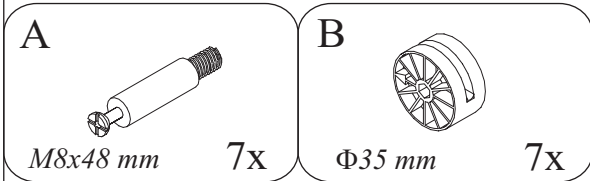

MONTAGEANLEITUNG
Bettrahmen "SANTOS" V3
90x200

Pos.	Maße	Stck.	Coll.
1	965x480x80	1	1/2
2	965x480x80	1	1/2
3	1905x160x25	2	2/2
4	320x295x20	1	1/2
5	1905x295x20	1	2/2

OPTION - A

OPTION - B

1

2

3

3a