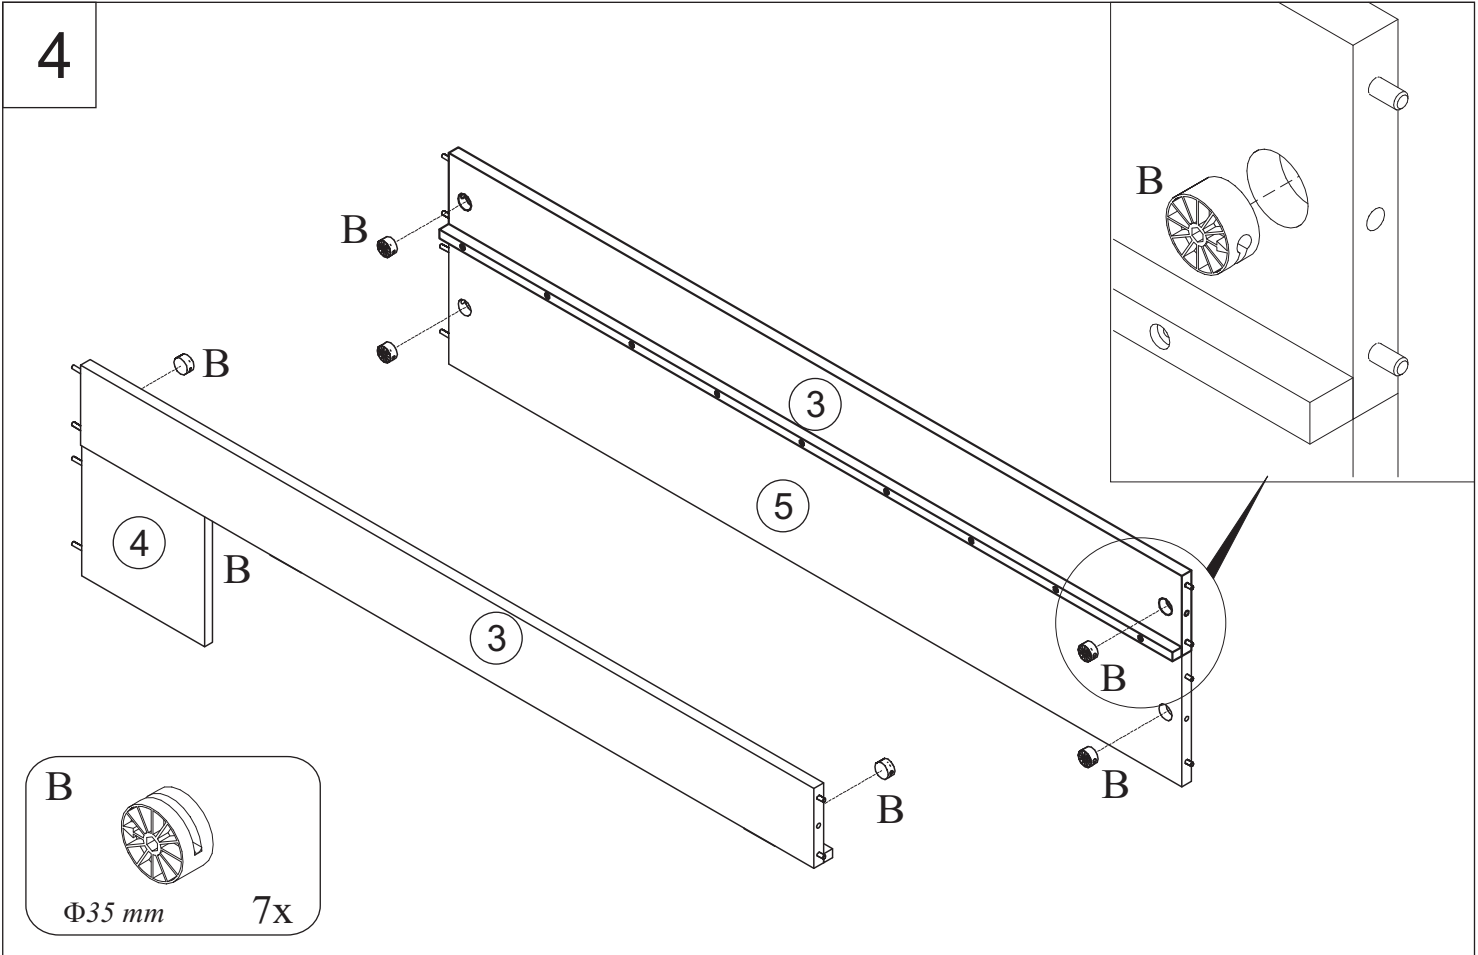

MONTAGEANLEITUNG
Bettrahmen "SANTOS" V3
90x200

Pos.	Maße	Stck.	Coll.
1	965x480x80	1	1/2
2	965x480x80	1	1/2
3	1905x160x25	2	2/2
4	320x295x20	1	1/2
5	1905x295x20	1	2/2

OPTION - A

OPTION - B

1

2

3

3a

6

M

$\Phi 12/8\text{ mm}$

8x