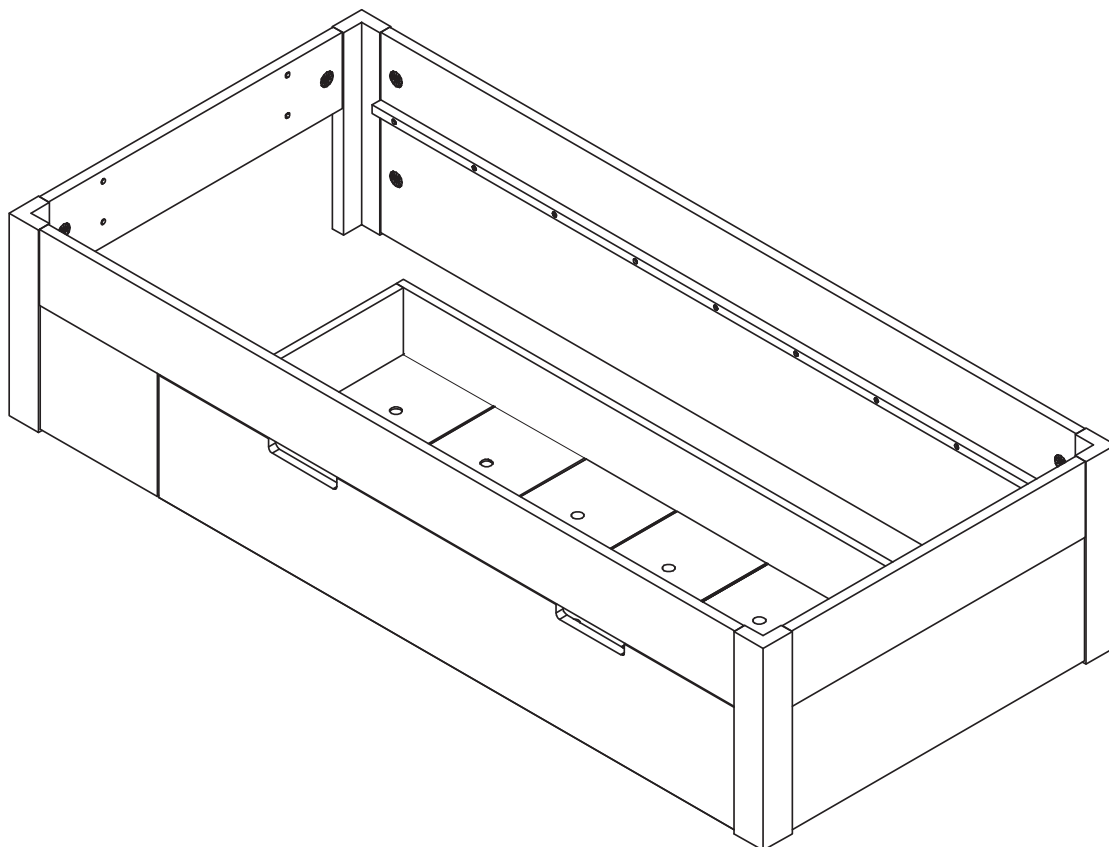

MONTAGEANLEITUNG
Bettrahmen "SANTOS" V3
90x200

Pos.	Maße	Stck.	Coll.
1	965x480x80	1	1/2
2	965x480x80	1	1/2
3	1905x160x25	2	2/2
4	320x295x20	1	1/2
5	1905x295x20	1	2/2

OPTION - A

OPTION - B

1

2

3

3a