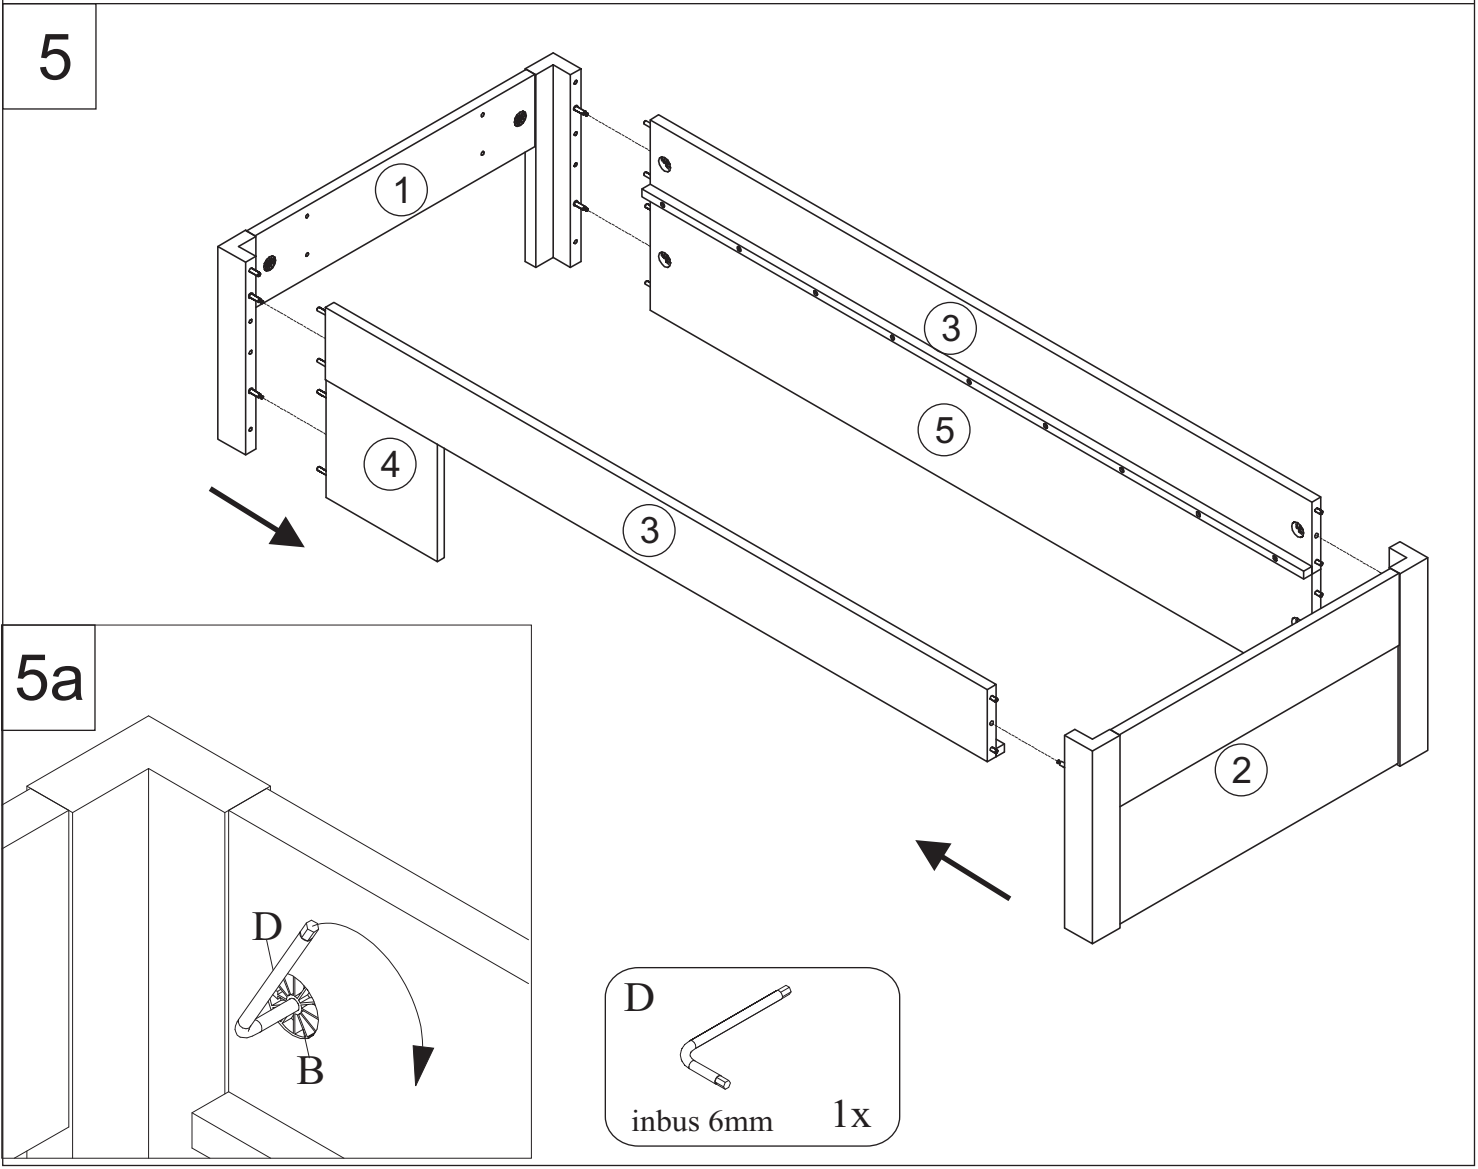

MONTAGEANLEITUNG
Bettrahmen "SANTOS" V3
90x200

Pos.	Maße	Stck.	Coll.
1	965x480x80	1	1/2
2	965x480x80	1	1/2
3	1905x160x25	2	2/2
4	320x295x20	1	1/2
5	1905x295x20	1	2/2

OPTION - A

OPTION - B

1

2

3

3a