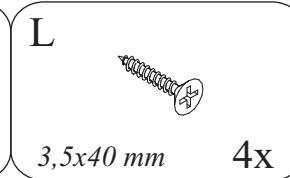

MONTAGEANLEITUNG
Bettrahmen "SANTOS" V3
90x200

Pos.	Maße	Stck.	Coll.
1	965x480x80	1	1/2
2	965x480x80	1	1/2
3	1905x160x25	2	2/2
4	320x295x20	1	1/2
5	1905x295x20	1	2/2

OPTION - A

OPTION - B

1

2

3

3a

6

M

$\Phi 12/8\text{ mm}$

8x