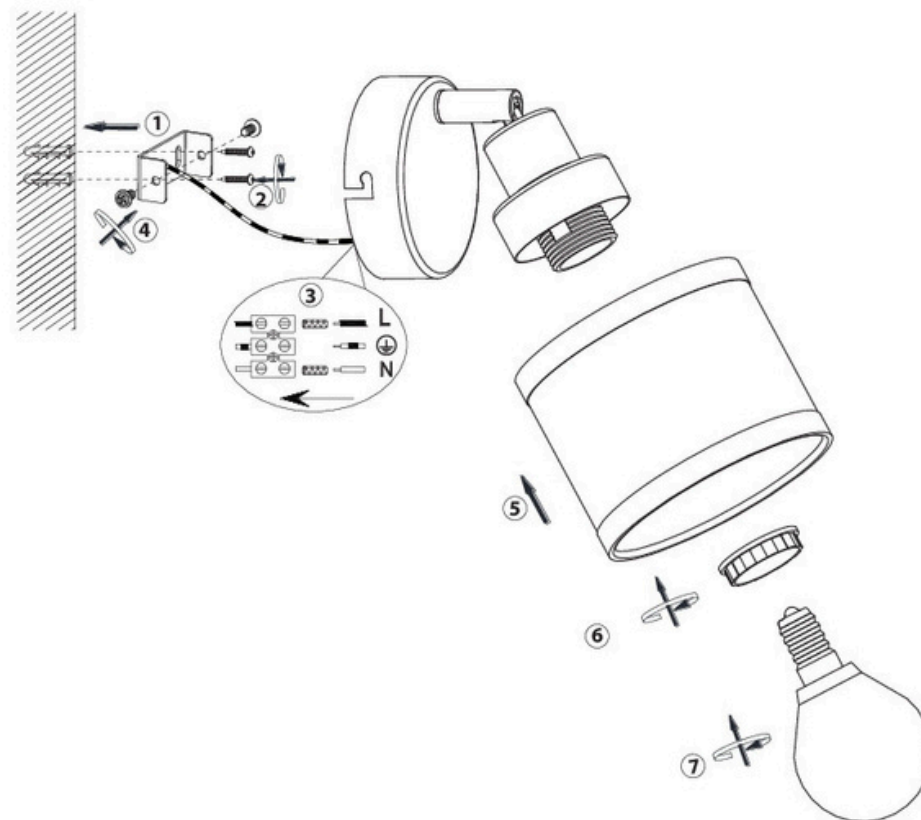

Norėdami saugiai ir teisingai sumontuoti šviestuv vadovaukitės šia instrukcija!

**(ET) HOIATUS!**

Enne monteerimist lugege ohutusjuhised tähelepanelikult läbi!

**(DA) OBS!**

Læs sikkerhedsinformationen nøje, før du monterer produktet!

**(NO) ADVARSEL!**

Les sikkerhetsinformasjonen nøye før du monterer produktet!

**(LV) UZMANĪBU!**

Pirms montāžas uzmanīgi izlasiet drošības norādījumus!

**(SR) UPOZORENJE!**

Prije početka montaže, pažljivo pročitajte sigurnosne upute!

**(UK) ПОПЕРЕДЖЕННЯ!**

Перед розбиранням, будь ласка, уважно прочитайте інструкції з техніки безпеки!

230V~50Hz 1x E14 max. 28W

sleeping GmbH  
Moorweg16  
46395 Bocholt  
service@sleping.de