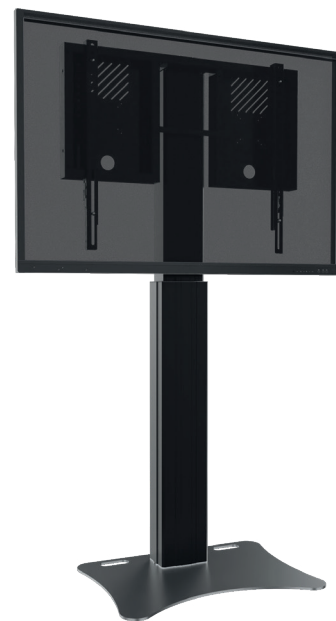

celexon Expert elektrisch höhenverstellbarer Display-Ständer Adjust-4286P - 70 cm

Der „**celexon Expert Display-Ständer Adjust-4286P**“ ist ein feststehender, elektrisch höhenverstellbarer Displayständer für 42“ - 86“ Displays. Durch die höhenverstellbare Säule wird ein freies Aufstellen des Displays im Raum ermöglicht. Mit einer **Traglast von bis zu 136 kg** eignet sich dieser Displayständer perfekt zum Einsatz in verschiedenen Räumen und nimmt dabei insbesondere große Displays aller Anbieter sicher auf. Die hochwertig verarbeitete, **absolut formstabile Aluminiumsäule** mit integriertem, leistungsstarkem Stellantrieb inkl. mitgelieferter Kabelfernbedienung ermöglicht eine simple Höhenverstellung auf Knopfdruck mit **70 cm Hub**.

Der mitgelieferte Standfuß ermöglicht ein **freies Stellen** des Displayhalters und kann bei Bedarf zusätzlich im Boden verankert werden.

Adjust-4286PB - 70 cm

Kurzinformationen:

- Schwerlast Display-Ständer für (Touchscreen) Displays / Monitore bis 86“
- **elektrisch höhenverstellbar** von 723 - 1423mm (Boden bis Mitte Display-Aufnahme)
- extrem anwenderfreundliche Displayaufnahme durch Einhängeschienen mit **Schnellspannsystem**
- Displayrahmen bietet integrierte **Kabelmanagement** Durchlässe
- Das Motorensystem verbirgt sich in den schlanken Aluminiumhubsäulen und bietet einen **Verstellbereich von 70 cm**
- leistungsstarker und extrem laufruhiger Motor mit 1500N, bei sensationellen 47 mm Vorschub/ Sekunde
- höchste Sicherheit durch **integrierten Kollisionsschutz**
- inkl. Kabelbedienteil mit zwei Tasten
- Unterstützt folgende Vesa-Normen:
 - Horizontal bis 800mm (200, 280, 300, 400, 440, 580, 600, 684, 710, 730, 754, 800)
 - Vertikal bis 600mm (stufenlos)
- maximale Belastung 136 kg
- 730 x 530 x 1073 - 1773mm (BxTxH)
- Gesamtsystemgewicht ca. 59 kg - **höchste Standstabilität auch bei großen Displays**