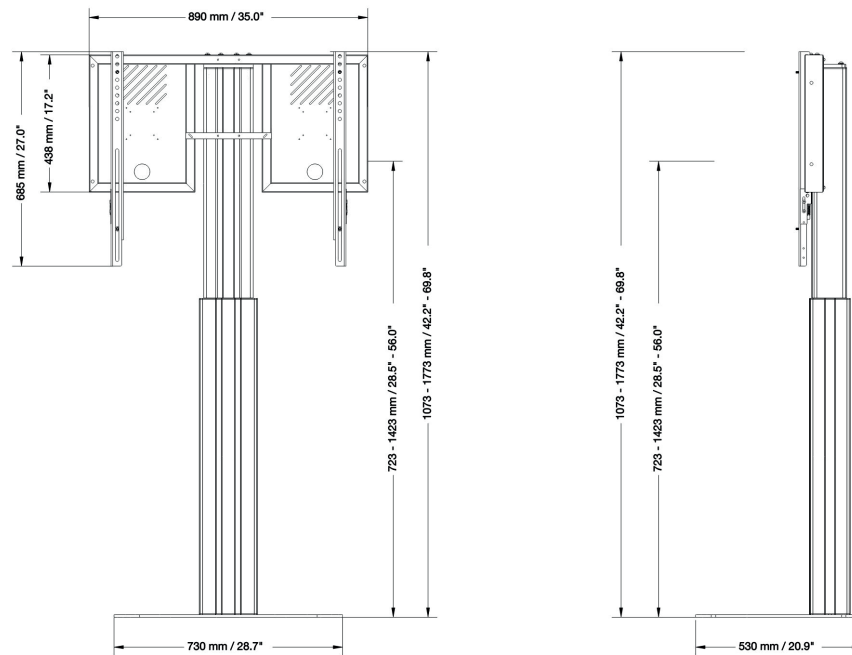

celexon Expert elektrisch höhenverstellbarer Display-Ständer				Produktdaten (Maßangaben in mm) Tabelle		
Typ	Säulenfarbe	Produktmaße B | T | H min. - max.	Unterstützte VESA	Hub	Netto Gewicht Kg	EAN
Adjust-4286PB - 70cm	schwarz	730 x 530 x 1073 - 1773	Horizontal bis 800 Vertikal bis 600	700	59	4260094741081
Adjust-4286PS - 70cm	silber	730 x 530 x 1073 - 1773	Horizontal bis 800 Vertikal bis 600	700	59	4260094741876

Die angegebenen Werte stellen die Mittelwerte einer in Serienherstellung produzierten Einheit dar. Geringe Abweichungen sind im Einzelnen möglich. Bedingt durch fortlaufende technische

Verbesserungen behalten wir uns das Recht vor, Design und die Spezifikationen ohne vorherige Ankündigung zu ändern.

**EXPERT ELEKTRISCH
HÖHENVERSTELLBARER
DISPLAY-STÄNDER**
ADJUST-4286P | 70 CM

celexon Expert elektrisch höhenverstellbarer
Display-Ständer Adjust-4286P - 70 cm