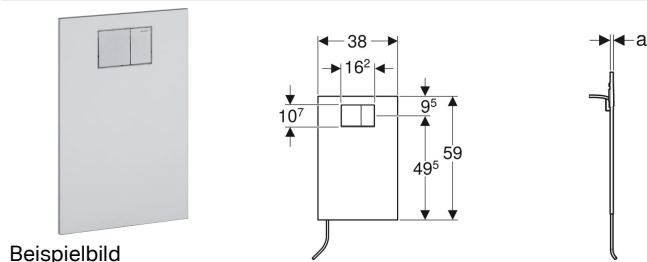

Designplatte für Geberit AquaClean WC-Aufsatz

Verwendungszwecke

- Für Geberit Twinline UP-Spülkästen 12 cm (ab Baujahr 1997 oder ab Baujahr 1988 mit eingebautem Umbauset auf 2-Mengen-Spülung)
- Zum Anschließen von Geberit AquaClean WC-Aufsätzen an UP-Spülkästen
- Zum Anschließen von Geberit AquaClean 4000 an UP-Spülkästen
- Zum Anschließen von Geberit AquaClean 5000 und Geberit AquaClean 5000plus an UP-Spülkästen
- Zum Anschließen von Geberit AquaClean Tuma WC-Aufsätzen
- Für Geberit Sigma UP-Spülkästen 12 cm

Lieferumfang

- Abdeckplatte
- 4 Drückerstangen
- Übergang flach dichtend auf radial dichtend
- Y-Abzweig
- Panzerschlauch
- Befestigungsmaterial

- Für Geberit Sigma UP-Spülkästen, wenn die notwendige Lochbohrung für den Wasseranschluss nicht ausgeführt werden kann (z. B. Mietwohnung)
- Für vollflächig geflieste Oberflächen

Eigenschaften

- Ergänzungsset ohne Beschädigung der Fliesenoberfläche montier- und demontierbar
- Abdeckplatte mit integrierter Betätigung für 2-Mengen-Spülung
- Betätigung flächenbündig
- Betätigungsplatte mattverchromt
- Verdeckt geführter Wasseranschluss in der Abdeckplatte

| Art.-Nr. | Farbe / Oberfläche | Werkstoff | a | VE1 |
|--------------|--------------------|-------------------------------------|--------|-------|
| 115.322.11.1 | weiß-alpin | Hochdruck-Schichtstoffplatte | 1.5 cm | 1 St. |
| 115.324.SF.1 | weiß / Glas | Hochdruck-Schichtstoffplatte / Glas | 2 cm | 1 St. |
| 115.324.SG.1 | schwarz / Glas | Hochdruck-Schichtstoffplatte / Glas | 2 cm | 1 St. |
| 115.324.SI.1 | weiß / Glas | Hochdruck-Schichtstoffplatte / Glas | 2 cm | 1 St. |
| 115.324.SJ.1 | schwarz / Glas | Hochdruck-Schichtstoffplatte / Glas | 2 cm | 1 St. |