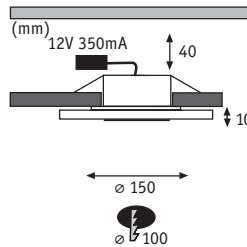

Premium Line Circle LED

Metall/Acryl Métal/Acryl Metaal/Acryl

Alu matt/Satin Alu mat/Satin Alu mat/Satijn

**incl. 3x4W**

incl. 18VA  
3000 K  
94 lm  
EAN 4000870 925423  
**925.42 new**

000

Premium Line Whirl LED