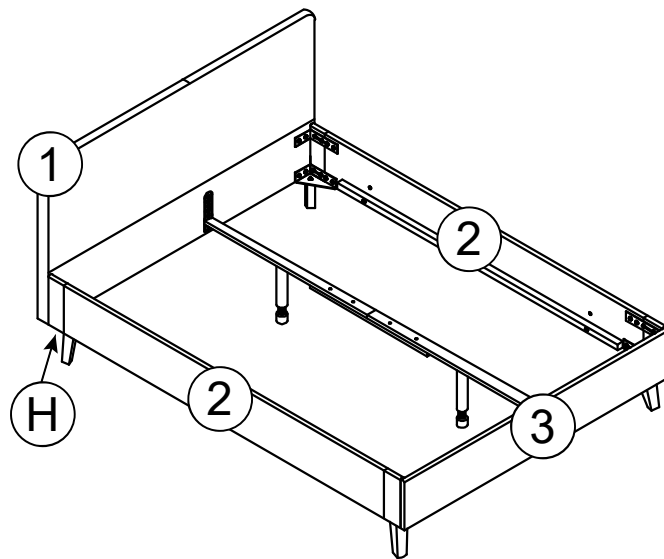

# EMPIRE by meise / B-498

140 cm  
 180 cm

A-111	B-111	C-111	D-111	E-111	F-111	G-111	H-111	I-111
6	10	6	1	10	4	2L / 2R	2	48
						 	 140: 250* 60 180: 250*110	
M8*55	M8*19	M8		M4*20				M8*20
J-111	K-111	L-111	M-111	N-111	O-111	P-111	Q-111	R-111
4	1	4	2	1	1	2	16	2
								
M8*40	5	H 200	1540*35*35		500*70*20	990*70*20	M8	
S-111	T-111	U-111	V-111	W-111	X-111	Y-111	Z-111	AA-111
2	2	4	2	1	2	8	-	-
							-	-
M6*15	ca.200-320	4*16	4*20	SET	M8*65	M8*30		