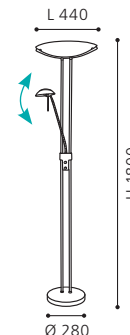

27722

BAYA

floor luminaire; steel, satin nickel /  
glass, red-orange  
Stehleuchte; Stahl, nickel-matt /  
Glas, rot-orange  
lampadaire; acier, nickel mat /  
verre, rouge-orange

H 1800

GL1206, GL1090, GL1207, GL1091

illuminant incl. | inkl. Leuchtmittel | agent lumineux incl.

85971

BAYA

floor luminaire; steel, satin nickel /  
satinated glass, white  
Stehleuchte; Stahl, nickel-matt /  
Glas satiniert, weiss  
lampadaire; acier, nickel mat /  
verre satiné, blanc

L 440, H 1800; Base: Ø 280

GL-974, GL1090, GL-975, ET1119

illuminant incl. | inkl. Leuchtmittel | agent lumineux incl.

85973

BAYA

floor luminaire; steel, satin brass /  
satinated glass, white  
Stehleuchte; Stahl, messing-matt /  
Glas satiniert, weiss  
lampadaire; acier, laiton mat /  
verre satiné, blanc

L 440, H 1800; Base: Ø 280

GL-974, GL1090, GL-975, ET1119

illuminant incl. | inkl. Leuchtmittel | agent lumineux incl.