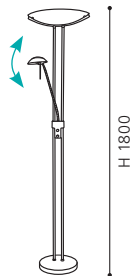

27722

BAYA

floor luminaire; steel, satin nickel /  
glass, red-orange  
Stehleuchte; Stahl, nickel-matt /  
Glas, rot-orange  
lampadaire; acier, nickel mat /  
verre, rouge-orange

H 1800

GL1206, GL1090, GL1207, GL1091

illuminant incl. | inkl. Leuchtmittel | agent lumineux incl.

85971

BAYA

floor luminaire; steel, satin nickel /  
satinated glass, white  
Stehleuchte; Stahl, nickel-matt /  
Glas satiniert, weiss  
lampadaire; acier, nickel mat /  
verre satiné, blanc

L 440, H 1800; Base: Ø 280

GL-974, GL1090, GL-975, ET1119

illuminant incl. | inkl. Leuchtmittel | agent lumineux incl.

85973

BAYA

floor luminaire; steel, satin brass /  
satinated glass, white  
Stehleuchte; Stahl, messing-matt /  
Glas satiniert, weiss  
lampadaire; acier, laiton mat /  
verre satiné, blanc

L 440, H 1800; Base: Ø 280

GL-974, GL1090, GL-975, ET1119

illuminant incl. | inkl. Leuchtmittel | agent lumineux incl.