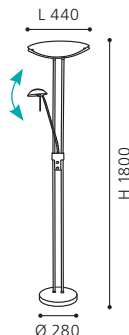

27722

BAYA

floor luminaire; steel, satin nickel /  
glass, red-orange  
Stehleuchte; Stahl, nickel-matt /  
Glas, rot-orange  
lampadaire; acier, nickel mat /  
verre, rouge-orange

H 1800

GL1206, GL1090, GL1207, GL1091

illuminant incl. | inkl. Leuchtmittel | agent lumineux incl.

85971

BAYA

floor luminaire; steel, satin nickel /  
satinated glass, white  
Stehleuchte; Stahl, nickel-matt /  
Glas satiniert, weiss  
lampadaire; acier, nickel mat /  
verre satiné, blanc

L 440, H 1800; Base: Ø 280

GL-974, GL1090, GL-975, ET1119

illuminant incl. | inkl. Leuchtmittel | agent lumineux incl.

85973

BAYA

floor luminaire; steel, satin brass /  
satinated glass, white  
Stehleuchte; Stahl, messing-matt /  
Glas satiniert, weiss  
lampadaire; acier, laiton mat /  
verre satiné, blanc

L 440, H 1800; Base: Ø 280

GL-974, GL1090, GL-975, ET1119

illuminant incl. | inkl. Leuchtmittel | agent lumineux incl.