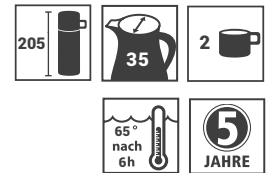

Produktdatenblatt · Data-Sheet

ELEGANCE 0,25 l
5441

Restwärme in °C nach 6 h · Heat retention in °C after 6 h

	weiß · white	001
	rot · red	011
	schwarz · black	002
	taubenblau · dove-blue	005

Inhalt · Size	0,25 l
Höhe inkl. Deckel · Height incl. lid	205 mm
Höhe ohne Deckel · Height w/o lid	192 mm
Durchmesser Einfüllöffnung · Diameter opening	35 mm
Durchmesser Boden · Diameter bottom	90 mm
Kannengewicht (netto) · Weight jug (net)	309 g
Kannengewicht mit Einzelkarton · Weight jug with single box	398 g
Maße Einzelkarton L x B x H · Dimensions single box l x w x h	100 x 95 x 294 mm
Material · Material	PP
Garantie auf Warmhaltung · Guarantee for heat retention	5 Jahre · 5 years
Spülmaschinenfest · Dishwasher-proof	nein · no
Bruchsicher · Shock resistant	nein · no
Bedruckung 1-farbig · Imprint 1-colour	ja · yes
Bedruckung 4-farbig · Imprint 4-colour	ja · yes
Gravur · Engraving	nein · no
Tassenanzahl · Cups	2
Restwärme °C nach 6 h · Heat retention °C after 6 h	65
Einhandbedienung · Single hand using	nein · no
Isoliereinsatz · Insulating insert	Helios Q ¹⁰⁰ Qualitätsglas · Helios Q ¹⁰⁰ quality glass
Sonstiges · Other	