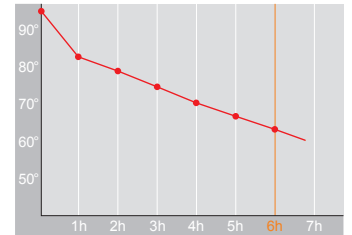

Produktdatenblatt · Data-Sheet

ELEGANCE 0,25 l
5441

Restwärme in °C nach 6 h · Heat retention in °C after 6 h

	weiß · white	001
	rot · red	011
	schwarz · black	002
	taubenblau · dove-blue	005

Inhalt · Size	0,25 l
Höhe inkl. Deckel · Height incl. lid	205 mm
Höhe ohne Deckel · Height w/o lid	192 mm
Durchmesser Einfüllöffnung · Diameter opening	35 mm
Durchmesser Boden · Diameter bottom	90 mm
Kannengewicht (netto) · Weight jug (net)	309 g
Kannengewicht mit Einzelkarton · Weight jug with single box	398 g
Maße Einzelkarton L x B x H · Dimensions single box l x w x h	100 x 95 x 294 mm
Material · Material	PP
Garantie auf Warmhaltung · Guarantee for heat retention	5 Jahre · 5 years
Spülmaschinenfest · Dishwasher-proof	nein · no
Bruchsicher · Shock resistant	nein · no
Bedruckung 1-farbig · Imprint 1-colour	ja · yes
Bedruckung 4-farbig · Imprint 4-colour	ja · yes
Gravur · Engraving	nein · no
Tassenanzahl · Cups	2
Restwärme °C nach 6 h · Heat retention °C after 6 h	65
Einhandbedienung · Single hand using	nein · no
Isoliereinsatz · Insulating insert	Helios Q ¹⁰⁰ Qualitätsglas · Helios Q ¹⁰⁰ quality glass
Sonstiges · Other	