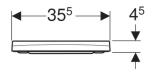

Geberit Smyle Square WC-Sitz, schmales Design

Beispielbild

Eigenschaften

- Schlankes Design
- WC-Deckel überlappend

- Antibakteriell

Technische Daten

Werkstoff

Duroplast

| Art-Nr. | Farbe / Oberfläche | Quick-Release-Scharniere | Absenkautomatik | Befestigung | Scharnierwerkstoff |
|--------------|--------------------|--------------------------|-----------------|-------------|--------------------|
| 500.237.01.1 | weiß | nein | ja | von oben | Edelstahl |
| 500.238.01.1 | weiß | nein | nein | von oben | Messing verchromt |
| 500.687.01.1 | weiß | ja | ja | von oben | Messing verchromt |