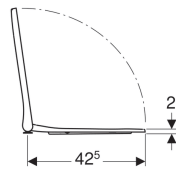

Geberit Smyle Square WC-Sitz, schmales Design

Beispielbild

Eigenschaften

- Schlankes Design
- WC-Deckel überlappend

- Antibakteriell

Technische Daten

Werkstoff

Duroplast