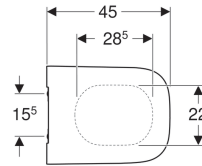

Geberit Smyle Square WC-Sitz, schmales Design

Beispielbild

Eigenschaften

- Schlankes Design
- WC-Deckel überlappend

- Antibakteriell

Technische Daten

Werkstoff

Duroplast