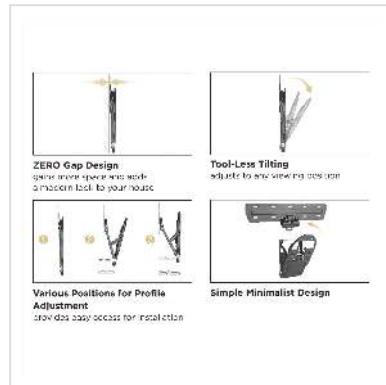

VALUE TV-Monitorwandhalterung für SAMSUNG Q-Serie, Q7, Q8, Q9

Artikelnummer	17.99.1166
Hersteller	VALUE
Hersteller-Art.-Nr.	17.99.1166
EAN (Einzelstück)	7630049610057

TV Wandhalterung für Bildschirme der Samsung® Q-Serie™ (Q7™ / Q8™ / Q9™) bei geringstem Platzbedarf

- Für Bildschirme der Samsung Q-Serie™ (Q7, Q8, Q9) mit bis zu 65"
- Belastbarkeit bis 50 kg
- Feste Aufhängung
- Sehr geringer Wandabstand : 17 - 92 mm
- Sicherung gegen unbeabsichtigtes Lösen der Montagehaken
- Neigbarkeit: +3° ~ -3°
- Halterung aus solidem, schwarzem Stahl

Technische Daten

Hersteller	VALUE
Produktgruppe	LCD-Monitorarme
Produkttyp	TV-Wandhalterung
Farbe	schwarz
Tragkraft	50 kg
Befestigung	Wandhalterung
Neigbar	ja
Wandabstand	1.7 cm
Anzahl Monitore	1

Max. Bildschirmdiagonale (Zoll)	65 Zoll
Materialgruppe	Metall
Technische Besonderheiten	Geeignet nur für Samsung Q Serie (Q7 / Q8 / Q9)
Gewicht	2005.3 g