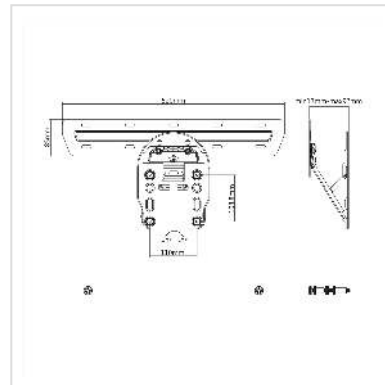

VALUE TV-Monitorwandhalterung für SAMSUNG Q-Serie, Q7, Q8, Q9

Artikelnummer	17.99.1166
Hersteller	VALUE
Hersteller-Art.-Nr.	17.99.1166
EAN (Einzelstück)	7630049610057

TV Wandhalterung für Bildschirme der Samsung® Q-Serie™ (Q7™ / Q8™ / Q9™) bei geringstem Platzbedarf

- Für Bildschirme der Samsung Q-Serie™ (Q7, Q8, Q9) mit bis zu 65"
- Belastbarkeit bis 50 kg
- Feste Aufhängung
- Sehr geringer Wandabstand : 17 - 92 mm
- Sicherung gegen unbeabsichtigtes Lösen der Montagehaken
- Neigbarkeit: +3° ~ -3°
- Halterung aus solidem, schwarzem Stahl

Technische Daten

Hersteller	VALUE
Produktgruppe	LCD-Monitorarme
Produkttyp	TV-Wandhalterung
Farbe	schwarz
Tragkraft	50 kg
Befestigung	Wandhalterung
Neigbar	ja
Wandabstand	1.7 cm
Anzahl Monitore	1

Max. Bildschirmdiagonale (Zoll)	65 Zoll
Materialgruppe	Metall
Technische Besonderheiten	Geeignet nur für Samsung Q Serie (Q7 / Q8 / Q9)
Gewicht	2005.3 g