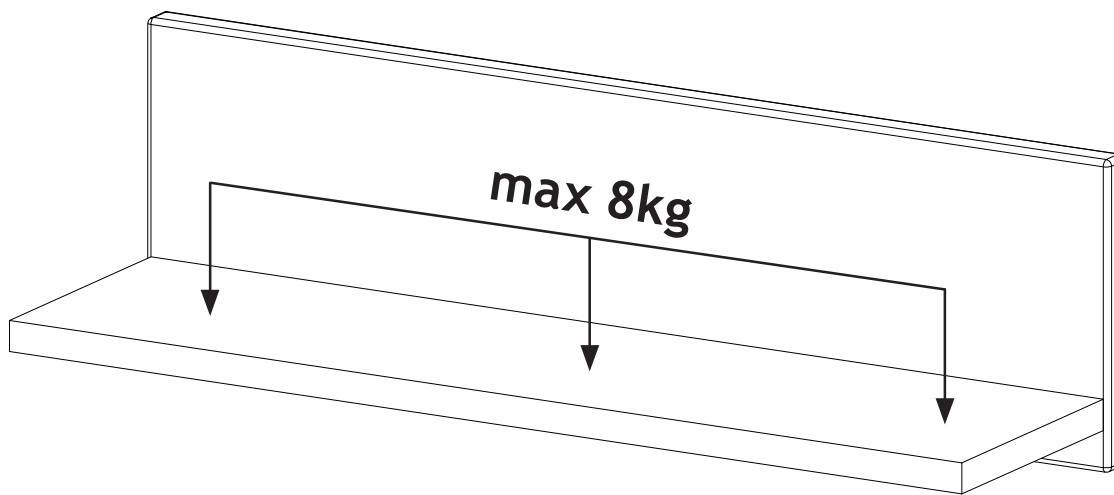

Art. 58759558

LKZ 41332

12391/1

Teil Nr. Pièces Nr. Pieces No. Часть Ном. Kawalek Nr. Parça No Kusú Nr. Kusov Nr. Pezzi Nr. Nr piесе. Darab száma. Stukken Nr. Kārtas nr.	Anzahl Quantité Quantity Количество Ilość Miktar Množství Množstvo Quantità Cantitatea Mennyiség Hoeveelheid Skaitis	Kasten Nr. Colli Nr. Colli No. Коробка Ном. Polu Nr. Kutusu Nr. Kolonka Č. Počet balení Colli Nr. Nu pachete Colli száma. Colli Nr. Kastes nr.	Maß, mm Dimensions, mm Dimensions, mm Размеры, mm Wymiary, mm Boyutlar, mm Rozměry, mm Rozmery, mm Dimensioni, mm Dimensiuni, mm Méterek, mm Afmetingen, mm Izmēri, mm	
1	1	1/1	550 x 160 x 18	
2	1	1/1	544 x 140 x 16	

H1
(x2)

A27
(x4)

2

 Ø 8 mm