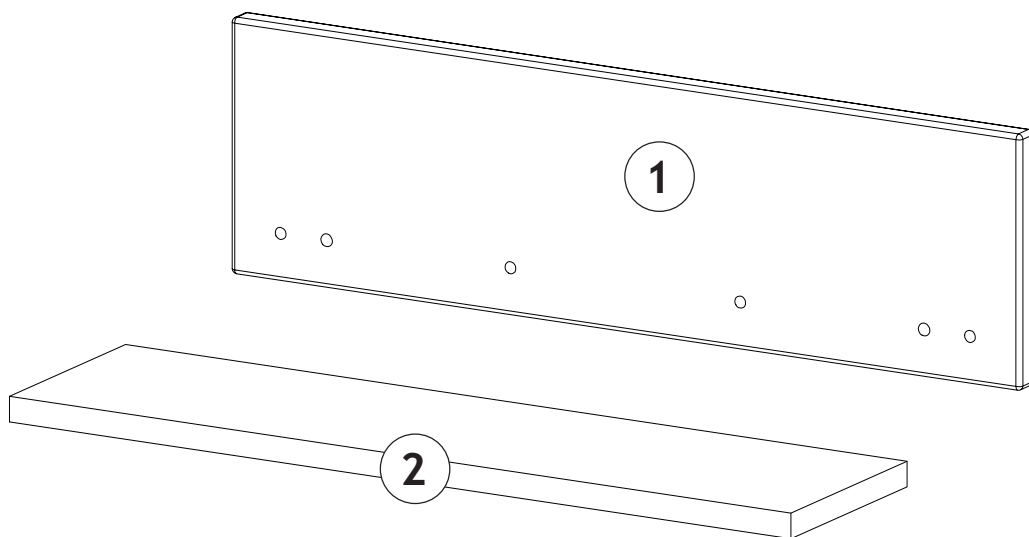

Art. 58759558

LKZ 41332

12391/1

Teil Nr. Pièces Nr. Pieces No. Часть Ном. Kawalek Nr. Parça No Kusú Nr. Kusov Nr. Pezzi Nr. Nr piесе. Darab száma. Stukken Nr. Kārtas nr.	Anzahl Quantité Quantity Количество Ilość Miktar Množství Množstvo Quantità Cantitatea Mennyiség Hoeveelheid Skaitis	Kasten Nr. Colli Nr. Colli No. Коробка Ном. Polu Nr. Kutusu Nr. Kolonka Č. Počet balení Colli Nr. Nu pachete Colli száma. Colli Nr. Kastes nr.	Maß, mm Dimensions, mm Dimensions, mm Размеры, mm Wymiary, mm Boyutlar, mm Rozměry, mm Rozmery, mm Dimensioni, mm Dimensiuni, mm Méterek, mm Afmetingen, mm Izmēri, mm	
1	1	1/1	550 x 160 x 18	
2	1	1/1	544 x 140 x 16	

H1
(x2)

A27
(x4)

2

 Ø 8 mm