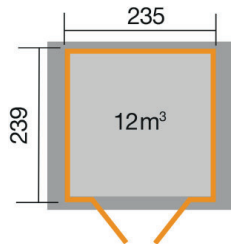

## Technische Daten

Sockelmaß (cm)	239 x 235
Maß über alles (cm)	280 x 263
Höhe gesamt (cm)	238
Firsthöhe (cm)	230
Seitenwandhöhe (cm)	196
Rückwandhöhe (cm)	230
Grundfläche (m <sup>2</sup> )	5,6
umbauter Raum (m <sup>3</sup> )	12

## Dach und Boden

Dachfläche (m <sup>2</sup> )	7,46
Dachgefälle (Grad)	16,00
Dachstärke (mm)	15,5
max. zulässige Schneelast si (kN/m <sup>2</sup> )	0,75
Vordachlänge (cm)	12
Dachüberstand seitlich (cm)	22,5
Dachüberstand hinten (cm)	12
Fußbodenstärke (mm)	15,5

## Tür und Fenster

1	Haupttür	Doppeltür mit Drückergarnitur und Profilzylinder	141 x 173 cm lichtes Maß	Echtglas
---	----------	--	-----------------------------	----------

## Verpackung

Länge (cm)	Breite (cm)	Höhe (cm)	Gewicht (kg)
236	120	60	386