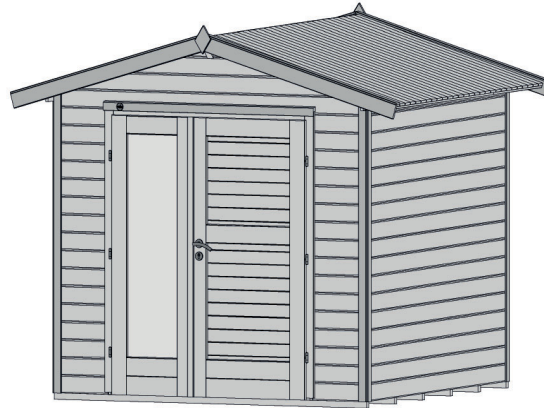

# Gartenhaus

224.2424.10010

EAN 4004581525439

 21 mm  
WANDSTÄRKE

klassisches Stecksystem  
natur

## Technische Daten

Sockelmaß (cm)	239 x 235
Maß über alles (cm)	280 x 263
Höhe gesamt (cm)	238
Firsthöhe (cm)	230
Seitenwandhöhe (cm)	196
Rückwandhöhe (cm)	230
Grundfläche (m <sup>2</sup> )	5,6
umbauter Raum (m <sup>3</sup> )	12

## Tür und Fenster

1	Haupttür	Doppeltür mit Drückergarnitur und Profilzylinder	141 x 173 cm lichtes Maß	Echtglas
---	----------	--	-----------------------------	----------