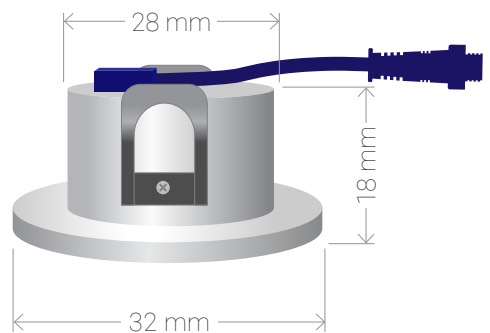

SOLEDRA®

ALTEA 28

4er Set LED Einbauleuchte 2W warmweiß

Artikelnummer	S4537
Lichtfarbe	3000K
LED Chip	Luxeon 5050
Farbwiedergabe	CRI 83
Farbkonsistenz (SDCM)	3
Lichtleistung	245lm
Leistungsaufnahme	2W
Stromverbrauch	2kWh/1000h
Energieeffizienzklasse	D
Lampenlichtstromerhalt	80,00 %
Halbwertswinkel	27°
Betriebsspannung	24V DC
Leistungsfaktor	>0.9 pf
Zündzeit	keine, sofort hell
Funktion	Dimmbar
Schutzklasse	IP55
Anwendungsbereich	Feuchträume, Innen- und Aussenbereich
Nennlebensdauer	30000h
Bemessungslebensdauer	40000h

ENERGY

SOLEDRA
S4537

A
B
C
D
E
F
G

D

2
kWh/1000h

2019/2015

Alle Daten sind sorgfältig ermittelt. Irrtum vorbehalten. Lichtstromangabe und Effizienz unterliegen einer Toleranz von +/- 10%. Produktabbildungen können leicht vom Original abweichen. Änderungen behalten wir uns vor.