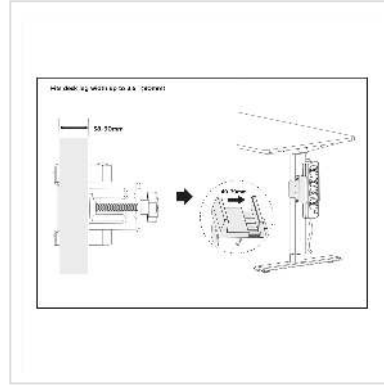

VALUE Tischfuß-Klemme für Steckdosenleiste, weiß

Artikelnummer 19.99.3233
Hersteller VALUE
Hersteller-Art.-Nr. 19.99.3233

Steckdosenleistenhalterung zum Anklemmen an Arbeits- und Schreibtische

- Klemmen an Tischfüße von 38 bis 90 mm Dicke
- Mögliche Breite der gehaltenen Steckdosenleiste oder anderer Geräte: 40 - 70 mm
- Maximale Befestigungstiefe 36 mm
- Silikonpads verhindern ein Verkratzen und versehentliches Herunterfallen des montierten Gerätes (z.B. sicherer Halt der Steckdosenleiste....)
- Kabelmanagement

Technische Daten

| | |
|---------------|-----------------|
| Hersteller | VALUE |
| Produktgruppe | Büromöbel |
| Produkttyp | Kabelmanagement |
| Farbe | weiß |
| Höhe | 129 mm |
| Breite | 100 mm |
| Tiefe | 82 mm |