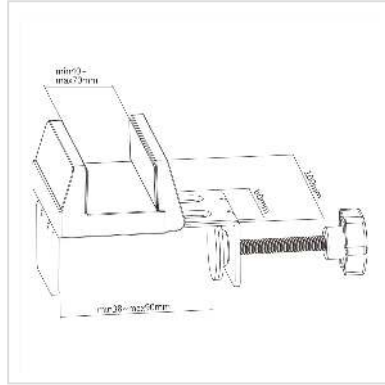

VALUE Tischfuß-Klemme für Steckdosenleiste, weiß

Artikelnummer 19.99.3233
Hersteller VALUE
Hersteller-Art.-Nr. 19.99.3233

Steckdosenleistenhalterung zum Anklemmen an Arbeits- und Schreibtische

- Klemmen an Tischfüße von 38 bis 90 mm Dicke
- Mögliche Breite der gehaltenen Steckdosenleiste oder anderer Geräte: 40 - 70 mm
- Maximale Befestigungstiefe 36 mm
- Silikonpads verhindern ein Verkratzen und versehentliches Herunterfallen des montierten Gerätes (z.B. sicherer Halt der Steckdosenleiste....)
- Kabelmanagement

Technische Daten

| | |
|---------------|-----------------|
| Hersteller | VALUE |
| Produktgruppe | Büromöbel |
| Produkttyp | Kabelmanagement |
| Farbe | weiß |
| Höhe | 129 mm |
| Breite | 100 mm |
| Tiefe | 82 mm |