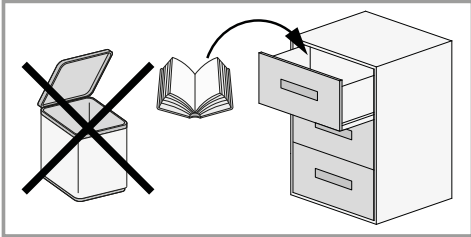

Schuhschrank 3 Türen + 1 Schubladen

Atrium

- Ⓛ Montageanleitung
- Ⓒ Assembly instructions
- Ⓜ Istruzioni di montaggio
- Ⓕ Notice de montage
- Ⓝ handleiding voor de montage

A  Ø15x13mm n.8	A2  Ø15x10mm n.2	B  n.10	C  Ø8x30mm n.20	D1  Ø6x9mm n.4	F  Ø5x50mm n.8
F5  Ø3,5x16mm n.22	F24  Ø4x16mm n.2	F33  Ø3x25mm n.5	F41  Ø4x25mm n.5	G2  n.5	L2  Ø20 n.20
L7  Ø10 n.8	M  n.18	M1  n.5	M4  n.2	M17  L.200 n.4	N  n.2
N2  n.36	O2  12 mm Dämpfung n.3	O3  12 mm n.5	O10  n.8	E5a E5b E5  270mm n.1+1	

D Sicherheitshinweise
Das Dreieck erinnert Sie während der Montage an die folgenden Hinweise.

1 Fachkundige Montage erforderlich. Unsachgemäße Montage kann zu Unfällen führen. Da es viele verschiedene Wandmaterialien gibt, sind Schrauben für die Wandbefestigung nicht beigegeben. Ggf. sollte man sich beim Eisenwarenfachhandel nach geeignetem Befestigungsmaterial erkundigen.