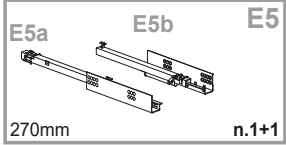

Cod.	Qt.	Dimensions (mm)	Item Code	Box
1	1	1114x327x16	XP_COATRFI2-BIA	1/2
2	1	1114x327x16	XP_COATRFI3-BIA	1/2
3	1	1201x327x16	XP_CTATRBM2-235	2/2
4	1	1168x327x16	XP_CTATRKP3-022	2/2
5	2	1091x289x16	XP_CTATRTR2-235	1/2
6	9	548x285x12	XP_CTATRRP3-235	2/2
7	1	1091x70x22	XP_CTATRFA1-022	2/2
8	1	1105x563x3	XP_SCATR04-BIA	1/2
9	1	1105x616x3	XP_SCATR06-BIA	1/2
10	1	578x157x16	XP_COATRCA2-BIA	1/2
11	1	531x275x83	XP_SNP08323-BIA	2/2
12	1	518x275x3	XP_FNATR01-BIA	2/2
13	2	1129x288x16	XP_COATRAA3-BIA	1/2
14	1	969x578x16	XP_COATRAA1-BIA	1/2

1

Ø15x13mm n.4

n.4

Ø8x30mm n.8

Ø4x16mm n.1

n.1

2

3

2

4

Ø15x13mm n.2

Ø8x30mm n.4

Ø6x9mm n.2

270mm n.1+1

L.200 n.2

n.8