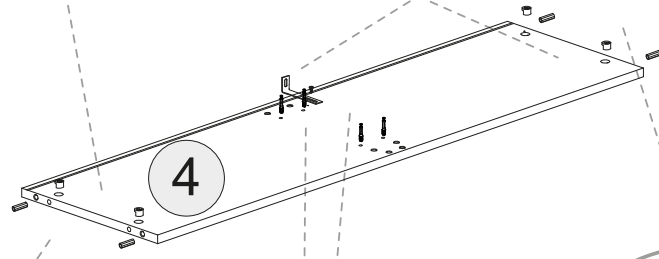

Cod.	Qt.	Dimensions (mm)	Item Code	Box
1	1	1114x327x16	XP_COATRFI2-BIA	1/2
2	1	1114x327x16	XP_COATRFI3-BIA	1/2
3	1	1201x327x16	XP_CTATRBM2-235	2/2
4	1	1168x327x16	XP_CTATRKP3-022	2/2
5	2	1091x289x16	XP_CTATRTR2-235	1/2
6	9	548x285x12	XP_CTATRRP3-235	2/2
7	1	1091x70x22	XP_CTATRFA1-022	2/2
8	1	1105x563x3	XP_SCATR04-BIA	1/2
9	1	1105x616x3	XP_SCATR06-BIA	1/2
10	1	578x157x16	XP_COATRCA2-BIA	1/2
11	1	531x275x83	XP_SNP08323-BIA	2/2
12	1	518x275x3	XP_FNATR01-BIA	2/2
13	2	1129x288x16	XP_COATRAA3-BIA	1/2
14	1	969x578x16	XP_COATRAA1-BIA	1/2

1

Ø15x13mm n.4

n.4

Ø8x30mm n.8

Ø4x16mm n.1

n.1

2

3

2

4

Ø15x13mm n.2

Ø8x30mm n.4

Ø6x9mm n.2

270mm n.1+1

L.200 n.2

n.8