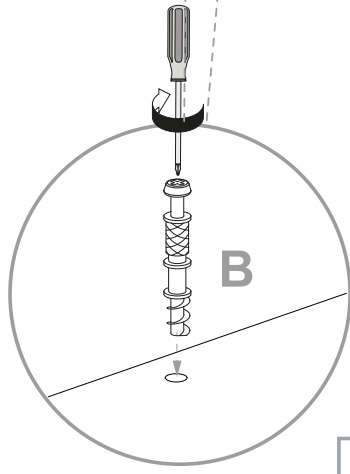

Cod.	Qt.	Dimensions (mm)	Item Code	Box
1	1	1114x327x16	XP_COATRFI2-BIA	1/2
2	1	1114x327x16	XP_COATRFI3-BIA	1/2
3	1	1201x327x16	XP_CTATRBM2-235	2/2
4	1	1168x327x16	XP_CTATRKP3-022	2/2
5	2	1091x289x16	XP_CTATRTR2-235	1/2
6	9	548x285x12	XP_CTATRRP3-235	2/2
7	1	1091x70x22	XP_CTATRFA1-022	2/2
8	1	1105x563x3	XP_SCATR04-BIA	1/2
9	1	1105x616x3	XP_SCATR06-BIA	1/2
10	1	578x157x16	XP_COATRCA2-BIA	1/2
11	1	531x275x83	XP_SNP08323-BIA	2/2
12	1	518x275x3	XP_FNATR01-BIA	2/2
13	2	1129x288x16	XP_COATRAA3-BIA	1/2
14	1	969x578x16	XP_COATRAA1-BIA	1/2

1

Ø15x13mm n.4

n.4

Ø8x30mm n.8

Ø4x16mm n.1

n.1

2

3

2

4

Ø15x13mm n.2

Ø8x30mm n.4

Ø6x9mm n.2

270mm n.1+1

L.200 n.2

n.8