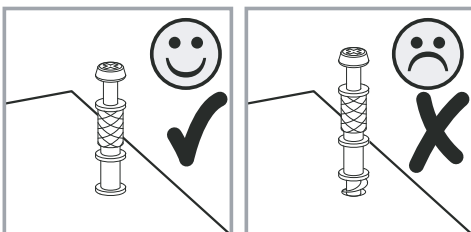

- **A2**

  Ø15x10mm n.2
- **B**

  n.2
- **L7**

  Ø10 n.2