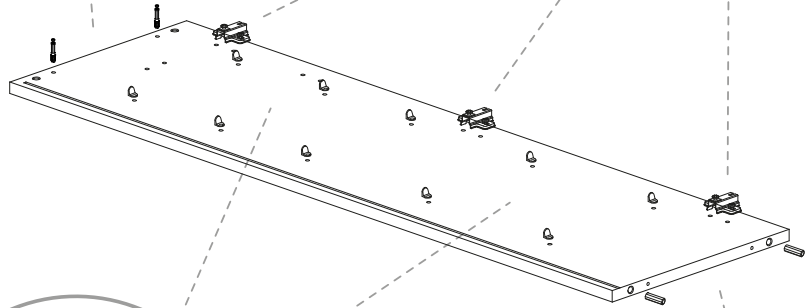

Cod.	Qt.	Dimensions (mm)	Item Code	Box
1	1	1114x327x16	XP_COATRFI2-BIA	1/2
2	1	1114x327x16	XP_COATRFI3-BIA	1/2
3	1	1201x327x16	XP_CTATRBM2-235	2/2
4	1	1168x327x16	XP_CTATRKP3-022	2/2
5	2	1091x289x16	XP_CTATRTR2-235	1/2
6	9	548x285x12	XP_CTATRRP3-235	2/2
7	1	1091x70x22	XP_CTATRFA1-022	2/2
8	1	1105x563x3	XP_SCATR04-BIA	1/2
9	1	1105x616x3	XP_SCATR06-BIA	1/2
10	1	578x157x16	XP_COATRCA2-BIA	1/2
11	1	531x275x83	XP_SNP08323-BIA	2/2
12	1	518x275x3	XP_FNATR01-BIA	2/2
13	2	1129x288x16	XP_COATRAA3-BIA	1/2
14	1	969x578x16	XP_COATRAA1-BIA	1/2

1

Ø15x13mm n.4

n.4

Ø8x30mm n.8

Ø4x16mm n.1

n.1

2

3

2

4

Ø15x13mm n.2

Ø8x30mm n.4

Ø6x9mm n.2

270mm n.1+1

L.200 n.2

n.8