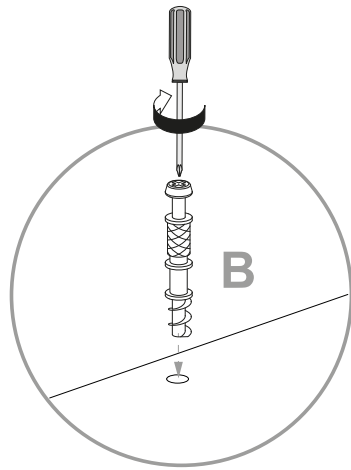

Cod.	Qt.	Dimensions (mm)	Item Code	Box
1	1	1114x327x16	XP_COATRFI2-BIA	1/2
2	1	1114x327x16	XP_COATRFI3-BIA	1/2
3	1	1201x327x16	XP_CTATRBM2-235	2/2
4	1	1168x327x16	XP_CTATRKP3-022	2/2
5	2	1091x289x16	XP_CTATRTR2-235	1/2
6	9	548x285x12	XP_CTATRRP3-235	2/2
7	1	1091x70x22	XP_CTATRFA1-022	2/2
8	1	1105x563x3	XP_SCATR04-BIA	1/2
9	1	1105x616x3	XP_SCATR06-BIA	1/2
10	1	578x157x16	XP_COATRCA2-BIA	1/2
11	1	531x275x83	XP_SNP08323-BIA	2/2
12	1	518x275x3	XP_FNATR01-BIA	2/2
13	2	1129x288x16	XP_COATRAA3-BIA	1/2
14	1	969x578x16	XP_COATRAA1-BIA	1/2

1

Ø15x13mm n.4

n.4

Ø8x30mm n.8

Ø4x16mm n.1

n.1

2

3

2

4

Ø15x13mm n.2

Ø8x30mm n.4

Ø6x9mm n.2

270mm n.1+1

L.200 n.2

n.8