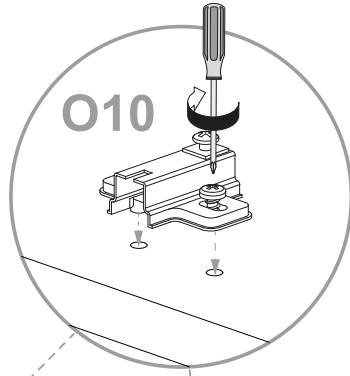

Cod.	Qt.	Dimensions (mm)	Item Code	Box
1	1	1114x327x16	XP_COATRFI2-BIA	1/2
2	1	1114x327x16	XP_COATRFI3-BIA	1/2
3	1	1201x327x16	XP_CTATRBM2-235	2/2
4	1	1168x327x16	XP_CTATRKP3-022	2/2
5	2	1091x289x16	XP_CTATRTR2-235	1/2
6	9	548x285x12	XP_CTATRRP3-235	2/2
7	1	1091x70x22	XP_CTATRFA1-022	2/2
8	1	1105x563x3	XP_SCATR04-BIA	1/2
9	1	1105x616x3	XP_SCATR06-BIA	1/2
10	1	578x157x16	XP_COATRCA2-BIA	1/2
11	1	531x275x83	XP_SNP08323-BIA	2/2
12	1	518x275x3	XP_FNATR01-BIA	2/2
13	2	1129x288x16	XP_COATRAA3-BIA	1/2
14	1	969x578x16	XP_COATRAA1-BIA	1/2

1

Ø15x13mm n.4

n.4

Ø8x30mm n.8

Ø4x16mm n.1

n.1

2

3

2

4

Ø15x13mm n.2

Ø8x30mm n.4

Ø6x9mm n.2

270mm n.1+1

L.200 n.2

n.8