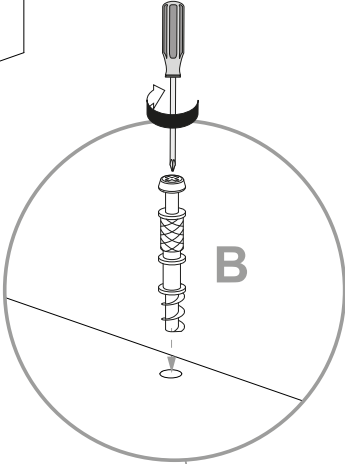

Cod.	Qt.	Dimensions (mm)	Item Code	Box
1	1	1114x327x16	XP_COATRFI2-BIA	1/2
2	1	1114x327x16	XP_COATRFI3-BIA	1/2
3	1	1201x327x16	XP_CTATRBM2-235	2/2
4	1	1168x327x16	XP_CTATRKP3-022	2/2
5	2	1091x289x16	XP_CTATRTR2-235	1/2
6	9	548x285x12	XP_CTATRRP3-235	2/2
7	1	1091x70x22	XP_CTATRFA1-022	2/2
8	1	1105x563x3	XP_SCATR04-BIA	1/2
9	1	1105x616x3	XP_SCATR06-BIA	1/2
10	1	578x157x16	XP_COATRCA2-BIA	1/2
11	1	531x275x83	XP_SNP08323-BIA	2/2
12	1	518x275x3	XP_FNATR01-BIA	2/2
13	2	1129x288x16	XP_COATRAA3-BIA	1/2
14	1	969x578x16	XP_COATRAA1-BIA	1/2

1

Ø15x13mm n.4

n.4

Ø8x30mm n.8

Ø4x16mm n.1

n.1

2

3

2

4

Ø15x13mm n.2

Ø8x30mm n.4

Ø6x9mm n.2

270mm n.1+1

L.200 n.2

n.8