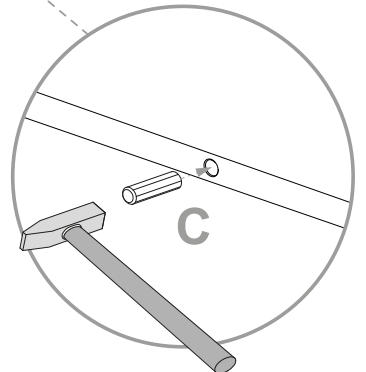

Cod.	Qt.	Dimensions (mm)	Item Code	Box
1	1	1114x327x16	XP_COATRFI2-BIA	1/2
2	1	1114x327x16	XP_COATRFI3-BIA	1/2
3	1	1201x327x16	XP_CTATRBM2-235	2/2
4	1	1168x327x16	XP_CTATRKP3-022	2/2
5	2	1091x289x16	XP_CTATRTR2-235	1/2
6	9	548x285x12	XP_CTATRRP3-235	2/2
7	1	1091x70x22	XP_CTATRFA1-022	2/2
8	1	1105x563x3	XP_SCATR04-BIA	1/2
9	1	1105x616x3	XP_SCATR06-BIA	1/2
10	1	578x157x16	XP_COATRCA2-BIA	1/2
11	1	531x275x83	XP_SNP08323-BIA	2/2
12	1	518x275x3	XP_FNATR01-BIA	2/2
13	2	1129x288x16	XP_COATRAA3-BIA	1/2
14	1	969x578x16	XP_COATRAA1-BIA	1/2

1

Ø15x13mm n.4

n.4

Ø8x30mm n.8

Ø4x16mm n.1

n.1

2

3

2

4

Ø15x13mm n.2

Ø8x30mm n.4

Ø6x9mm n.2

270mm n.1+1

L.200 n.2

n.8