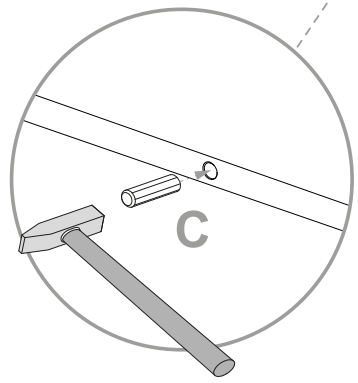

Cod.	Qt.	Dimensions (mm)	Item Code	Box
1	1	1114x327x16	XP_COATRFI2-BIA	1/2
2	1	1114x327x16	XP_COATRFI3-BIA	1/2
3	1	1201x327x16	XP_CTATRBM2-235	2/2
4	1	1168x327x16	XP_CTATRKP3-022	2/2
5	2	1091x289x16	XP_CTATRTR2-235	1/2
6	9	548x285x12	XP_CTATRRP3-235	2/2
7	1	1091x70x22	XP_CTATRFA1-022	2/2
8	1	1105x563x3	XP_SCATR04-BIA	1/2
9	1	1105x616x3	XP_SCATR06-BIA	1/2
10	1	578x157x16	XP_COATRCA2-BIA	1/2
11	1	531x275x83	XP_SNP08323-BIA	2/2
12	1	518x275x3	XP_FNATR01-BIA	2/2
13	2	1129x288x16	XP_COATRAA3-BIA	1/2
14	1	969x578x16	XP_COATRAA1-BIA	1/2

1

Ø15x13mm n.4

n.4

Ø8x30mm n.8

Ø4x16mm n.1

n.1

2

3

2

4

Ø15x13mm n.2

Ø8x30mm n.4

Ø6x9mm n.2

270mm n.1+1

L.200 n.2

n.8