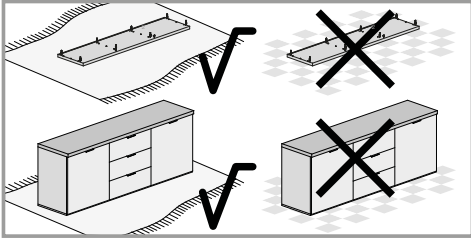

Schuhschrank 3 Türen + 1 Schubladen

Atrium

- Ⓛ Montageanleitung
- Ⓒ Assembly instructions
- Ⓜ Istruzioni di montaggio
- Ⓕ Notice de montage
- Ⓝ handleiding voor de montage

A  Ø15x13mm n.8	A2  Ø15x10mm n.2	B  n.10	C  Ø8x30mm n.20	D1  Ø6x9mm n.4	F  Ø5x50mm n.8
F5  Ø3,5x16mm n.22	F24  Ø4x16mm n.2	F33  Ø3x25mm n.5	F41  Ø4x25mm n.5	G2  n.5	L2  Ø20 n.20
L7  Ø10 n.8	M  n.18	M1  n.5	M4  n.2	M17  L.200 n.4	N  n.2
N2  n.36	O2  12 mm Dämpfung n.3	O3  12 mm n.5	O10  n.8	E5a E5b E5  270mm n.1+1	

D Sicherheitshinweise
Das Dreieck erinnert Sie während der Montage an die folgenden Hinweise.

1 Fachkundige Montage erforderlich. Unsachgemäße Montage kann zu Unfällen führen. Da es viele verschiedene Wandmaterialien gibt, sind Schrauben für die Wandbefestigung nicht beigegeben. Ggf. sollte man sich beim Eisenwarenfachhandel nach geeignetem Befestigungsmaterial erkundigen.