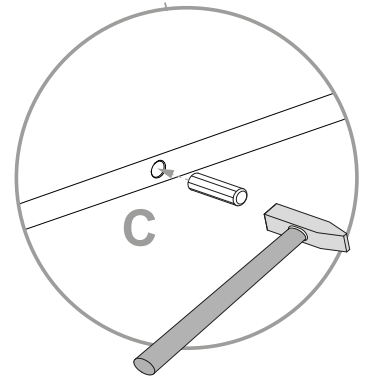

Cod.	Qt.	Dimensions (mm)	Item Code	Box
1	1	1114x327x16	XP_COATRFI2-BIA	1/2
2	1	1114x327x16	XP_COATRFI3-BIA	1/2
3	1	1201x327x16	XP_CTATRBM2-235	2/2
4	1	1168x327x16	XP_CTATRKP3-022	2/2
5	2	1091x289x16	XP_CTATRTR2-235	1/2
6	9	548x285x12	XP_CTATRRP3-235	2/2
7	1	1091x70x22	XP_CTATRFA1-022	2/2
8	1	1105x563x3	XP_SCATR04-BIA	1/2
9	1	1105x616x3	XP_SCATR06-BIA	1/2
10	1	578x157x16	XP_COATRCA2-BIA	1/2
11	1	531x275x83	XP_SNP08323-BIA	2/2
12	1	518x275x3	XP_FNATR01-BIA	2/2
13	2	1129x288x16	XP_COATRAA3-BIA	1/2
14	1	969x578x16	XP_COATRAA1-BIA	1/2

1

Ø15x13mm n.4

n.4

Ø8x30mm n.8

Ø4x16mm n.1

n.1

2

3

2

4

Ø15x13mm n.2

Ø8x30mm n.4

Ø6x9mm n.2

270mm n.1+1

L.200 n.2

n.8