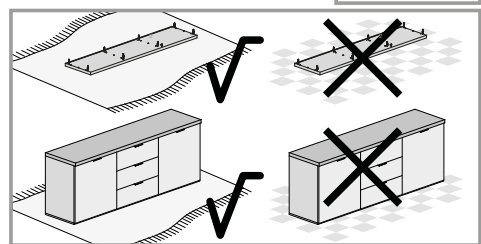

Cod.	Qt.	Dimensions (mm)	Item Code	Box
1	1	1114x327x16	XP_COATRFI2-BIA	1/2
2	1	1114x327x16	XP_COATRFI3-BIA	1/2
3	1	1201x327x16	XP_CTATRBM2-235	2/2
4	1	1168x327x16	XP_CTATRKP3-022	2/2
5	2	1091x289x16	XP_CTATRTR2-235	1/2
6	9	548x285x12	XP_CTATRRP3-235	2/2
7	1	1091x70x22	XP_CTATRFA1-022	2/2
8	1	1105x563x3	XP_SCATR04-BIA	1/2
9	1	1105x616x3	XP_SCATR06-BIA	1/2
10	1	578x157x16	XP_COATRCA2-BIA	1/2
11	1	531x275x83	XP_SNP08323-BIA	2/2
12	1	518x275x3	XP_FNATR01-BIA	2/2
13	2	1129x288x16	XP_COATRAA3-BIA	1/2
14	1	969x578x16	XP_COATRAA1-BIA	1/2