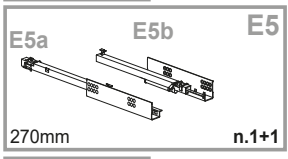

Cod.	Qt.	Dimensions (mm)	Item Code	Box
1	1	1114x327x16	XP_COATRFI2-BIA	1/2
2	1	1114x327x16	XP_COATRFI3-BIA	1/2
3	1	1201x327x16	XP_CTATRBM2-235	2/2
4	1	1168x327x16	XP_CTATRKP3-022	2/2
5	2	1091x289x16	XP_CTATRTR2-235	1/2
6	9	548x285x12	XP_CTATRRP3-235	2/2
7	1	1091x70x22	XP_CTATRFA1-022	2/2
8	1	1105x563x3	XP_SCATR04-BIA	1/2
9	1	1105x616x3	XP_SCATR06-BIA	1/2
10	1	578x157x16	XP_COATRCA2-BIA	1/2
11	1	531x275x83	XP_SNP08323-BIA	2/2
12	1	518x275x3	XP_FNATR01-BIA	2/2
13	2	1129x288x16	XP_COATRAA3-BIA	1/2
14	1	969x578x16	XP_COATRAA1-BIA	1/2

1

Ø15x13mm n.4

n.4

Ø8x30mm n.8

Ø4x16mm n.1

n.1

2

3

2

4

Ø15x13mm n.2

Ø8x30mm n.4

Ø6x9mm n.2

270mm n.1+1

L.200 n.2

n.8