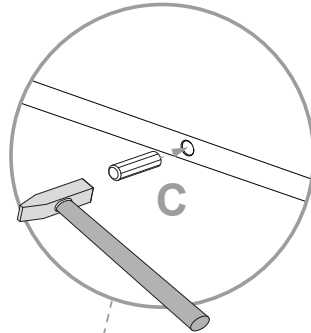

Cod.	Qt.	Dimensions (mm)	Item Code	Box
1	1	1114x327x16	XP_COATRFI2-BIA	1/2
2	1	1114x327x16	XP_COATRFI3-BIA	1/2
3	1	1201x327x16	XP_CTATRBM2-235	2/2
4	1	1168x327x16	XP_CTATRKP3-022	2/2
5	2	1091x289x16	XP_CTATRTR2-235	1/2
6	9	548x285x12	XP_CTATRRP3-235	2/2
7	1	1091x70x22	XP_CTATRFA1-022	2/2
8	1	1105x563x3	XP_SCATR04-BIA	1/2
9	1	1105x616x3	XP_SCATR06-BIA	1/2
10	1	578x157x16	XP_COATRCA2-BIA	1/2
11	1	531x275x83	XP_SNP08323-BIA	2/2
12	1	518x275x3	XP_FNATR01-BIA	2/2
13	2	1129x288x16	XP_COATRAA3-BIA	1/2
14	1	969x578x16	XP_COATRAA1-BIA	1/2

1

Ø15x13mm n.4

n.4

Ø8x30mm n.8

Ø4x16mm n.1

n.1

2

3

2

4

Ø15x13mm n.2

Ø8x30mm n.4

Ø6x9mm n.2

270mm n.1+1

L.200 n.2

n.8

5

A

Ø15x13mm n.2

C

Ø8x30mm n.4

M17

L.200 n.2

N2