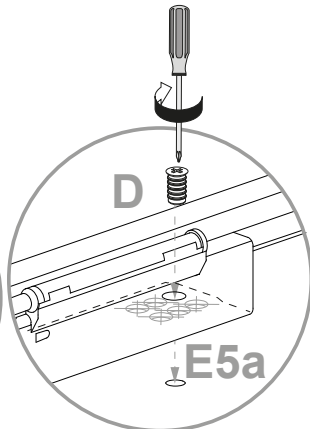

Cod.	Qt.	Dimensions (mm)	Item Code	Box
1	1	1114x327x16	XP_COATRFI2-BIA	1/2
2	1	1114x327x16	XP_COATRFI3-BIA	1/2
3	1	1201x327x16	XP_CTATRBM2-235	2/2
4	1	1168x327x16	XP_CTATRKP3-022	2/2
5	2	1091x289x16	XP_CTATRTR2-235	1/2
6	9	548x285x12	XP_CTATRRP3-235	2/2
7	1	1091x70x22	XP_CTATRFA1-022	2/2
8	1	1105x563x3	XP_SCATR04-BIA	1/2
9	1	1105x616x3	XP_SCATR06-BIA	1/2
10	1	578x157x16	XP_COATRCA2-BIA	1/2
11	1	531x275x83	XP_SNP08323-BIA	2/2
12	1	518x275x3	XP_FNATR01-BIA	2/2
13	2	1129x288x16	XP_COATRAA3-BIA	1/2
14	1	969x578x16	XP_COATRAA1-BIA	1/2

1

Ø15x13mm n.4

n.4

Ø8x30mm n.8

Ø4x16mm n.1

n.1

2

3

2

4

Ø15x13mm n.2

Ø8x30mm n.4

Ø6x9mm n.2

270mm n.1+1

L.200 n.2

n.8