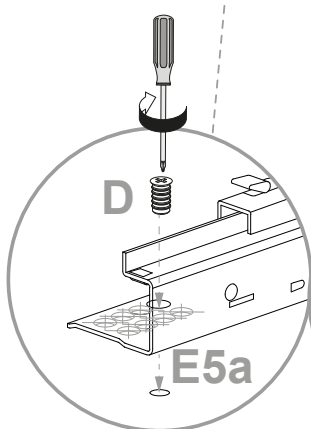

Cod.	Qt.	Dimensions (mm)	Item Code	Box
1	1	1114x327x16	XP_COATRFI2-BIA	1/2
2	1	1114x327x16	XP_COATRFI3-BIA	1/2
3	1	1201x327x16	XP_CTATRBM2-235	2/2
4	1	1168x327x16	XP_CTATRKP3-022	2/2
5	2	1091x289x16	XP_CTATRTR2-235	1/2
6	9	548x285x12	XP_CTATRRP3-235	2/2
7	1	1091x70x22	XP_CTATRFA1-022	2/2
8	1	1105x563x3	XP_SCATR04-BIA	1/2
9	1	1105x616x3	XP_SCATR06-BIA	1/2
10	1	578x157x16	XP_COATRCA2-BIA	1/2
11	1	531x275x83	XP_SNP08323-BIA	2/2
12	1	518x275x3	XP_FNATR01-BIA	2/2
13	2	1129x288x16	XP_COATRAA3-BIA	1/2
14	1	969x578x16	XP_COATRAA1-BIA	1/2

1

Ø15x13mm n.4

n.4

Ø8x30mm n.8

Ø4x16mm n.1

n.1

2

3

2

4

Ø15x13mm n.2

Ø8x30mm n.4

Ø6x9mm n.2

270mm n.1+1

L.200 n.2

n.8