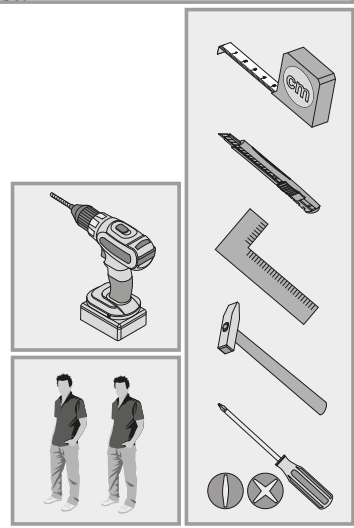

Cod.	Qt.	Dimensions (mm)	Item Code	Box
1	1	1114x327x16	XP_COATRFI2-BIA	1/2
2	1	1114x327x16	XP_COATRFI3-BIA	1/2
3	1	1201x327x16	XP_CTATRBM2-235	2/2
4	1	1168x327x16	XP_CTATRKP3-022	2/2
5	2	1091x289x16	XP_CTATRTR2-235	1/2
6	9	548x285x12	XP_CTATRRP3-235	2/2
7	1	1091x70x22	XP_CTATRFA1-022	2/2
8	1	1105x563x3	XP_SCATR04-BIA	1/2
9	1	1105x616x3	XP_SCATR06-BIA	1/2
10	1	578x157x16	XP_COATRCA2-BIA	1/2
11	1	531x275x83	XP_SNP08323-BIA	2/2
12	1	518x275x3	XP_FNATR01-BIA	2/2
13	2	1129x288x16	XP_COATRAA3-BIA	1/2
14	1	969x578x16	XP_COATRAA1-BIA	1/2