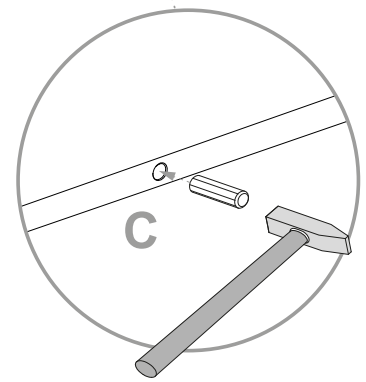

Cod.	Qt.	Dimensions (mm)	Item Code	Box
1	1	1114x327x16	XP_COATRFI2-BIA	1/2
2	1	1114x327x16	XP_COATRFI3-BIA	1/2
3	1	1201x327x16	XP_CTATRBM2-235	2/2
4	1	1168x327x16	XP_CTATRKP3-022	2/2
5	2	1091x289x16	XP_CTATRTR2-235	1/2
6	9	548x285x12	XP_CTATRRP3-235	2/2
7	1	1091x70x22	XP_CTATRFA1-022	2/2
8	1	1105x563x3	XP_SCATR04-BIA	1/2
9	1	1105x616x3	XP_SCATR06-BIA	1/2
10	1	578x157x16	XP_COATRCA2-BIA	1/2
11	1	531x275x83	XP_SNP08323-BIA	2/2
12	1	518x275x3	XP_FNATR01-BIA	2/2
13	2	1129x288x16	XP_COATRAA3-BIA	1/2
14	1	969x578x16	XP_COATRAA1-BIA	1/2

1

Ø15x13mm n.4

n.4

Ø8x30mm n.8

Ø4x16mm n.1

n.1

2

3

2

4

Ø15x13mm n.2

Ø8x30mm n.4

Ø6x9mm n.2

270mm n.1+1

L.200 n.2

n.8