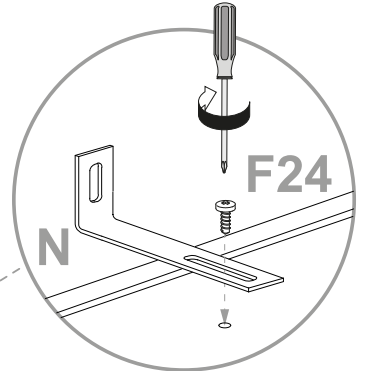

Cod.	Qt.	Dimensions (mm)	Item Code	Box
1	1	1114x327x16	XP_COATRFI2-BIA	1/2
2	1	1114x327x16	XP_COATRFI3-BIA	1/2
3	1	1201x327x16	XP_CTATRBM2-235	2/2
4	1	1168x327x16	XP_CTATRKP3-022	2/2
5	2	1091x289x16	XP_CTATRTR2-235	1/2
6	9	548x285x12	XP_CTATRRP3-235	2/2
7	1	1091x70x22	XP_CTATRFA1-022	2/2
8	1	1105x563x3	XP_SCATR04-BIA	1/2
9	1	1105x616x3	XP_SCATR06-BIA	1/2
10	1	578x157x16	XP_COATRCA2-BIA	1/2
11	1	531x275x83	XP_SNP08323-BIA	2/2
12	1	518x275x3	XP_FNATR01-BIA	2/2
13	2	1129x288x16	XP_COATRAA3-BIA	1/2
14	1	969x578x16	XP_COATRAA1-BIA	1/2

1

Ø15x13mm n.4

n.4

Ø8x30mm n.8

Ø4x16mm n.1

n.1

2

3

2

4

Ø15x13mm n.2

Ø8x30mm n.4

Ø6x9mm n.2

270mm n.1+1

L.200 n.2

n.8