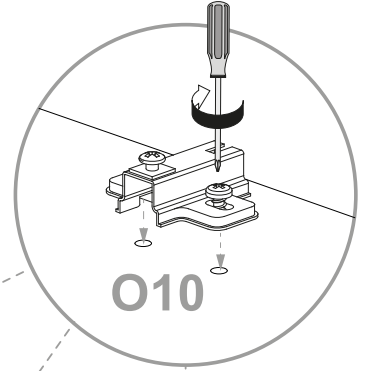

Cod.	Qt.	Dimensions (mm)	Item Code	Box
1	1	1114x327x16	XP_COATRFI2-BIA	1/2
2	1	1114x327x16	XP_COATRFI3-BIA	1/2
3	1	1201x327x16	XP_CTATRBM2-235	2/2
4	1	1168x327x16	XP_CTATRKP3-022	2/2
5	2	1091x289x16	XP_CTATRTR2-235	1/2
6	9	548x285x12	XP_CTATRRP3-235	2/2
7	1	1091x70x22	XP_CTATRFA1-022	2/2
8	1	1105x563x3	XP_SCATR04-BIA	1/2
9	1	1105x616x3	XP_SCATR06-BIA	1/2
10	1	578x157x16	XP_COATRCA2-BIA	1/2
11	1	531x275x83	XP_SNP08323-BIA	2/2
12	1	518x275x3	XP_FNATR01-BIA	2/2
13	2	1129x288x16	XP_COATRAA3-BIA	1/2
14	1	969x578x16	XP_COATRAA1-BIA	1/2

1

Ø15x13mm n.4

n.4

Ø8x30mm n.8

Ø4x16mm n.1

n.1

2

3

2

4

Ø15x13mm n.2

Ø8x30mm n.4

Ø6x9mm n.2

270mm n.1+1

L.200 n.2

n.8