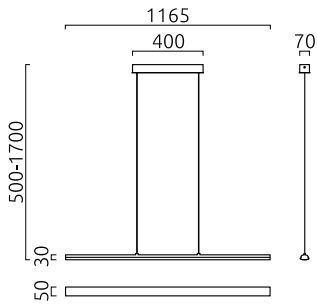

VENTA

Typ	Pendelleuchte
Artikel Nr.	16/1645.19
GTIN (EAN)	4022671102575

Beschreibung

VENTA Pendelleuchte, mattnickel, LED nicht austauschbar, Lichtaustritt direkt, IP30

Material und Maße

Farbe	mattnickel
Werkstoff	Acryldiffusor satiniert
Maße	L 1.165 mm x B 70 mm x H 30 mm
Höhenverstellung	EASY-LIFT Höhenverstellung
Pendellänge	500 mm - 1.700 mm
Gewicht	1,9 kg

Licht- und Elektrotechnik

Leuchtmittel	LED nicht austauschbar
Steuerung	integrierter Dimmer
Systemleistung	22 W
Brutto	1.910 lm (LED-Modul/brutto)
Lichtfarbe	2.800 K
CRI	80-89
Lichtaustritt	direkt
Schutzart	IP30
Schutzklasse	1
Energieeffizienzklasse des fest verbauten Leuchtmittels	A++, A+, A (LED)